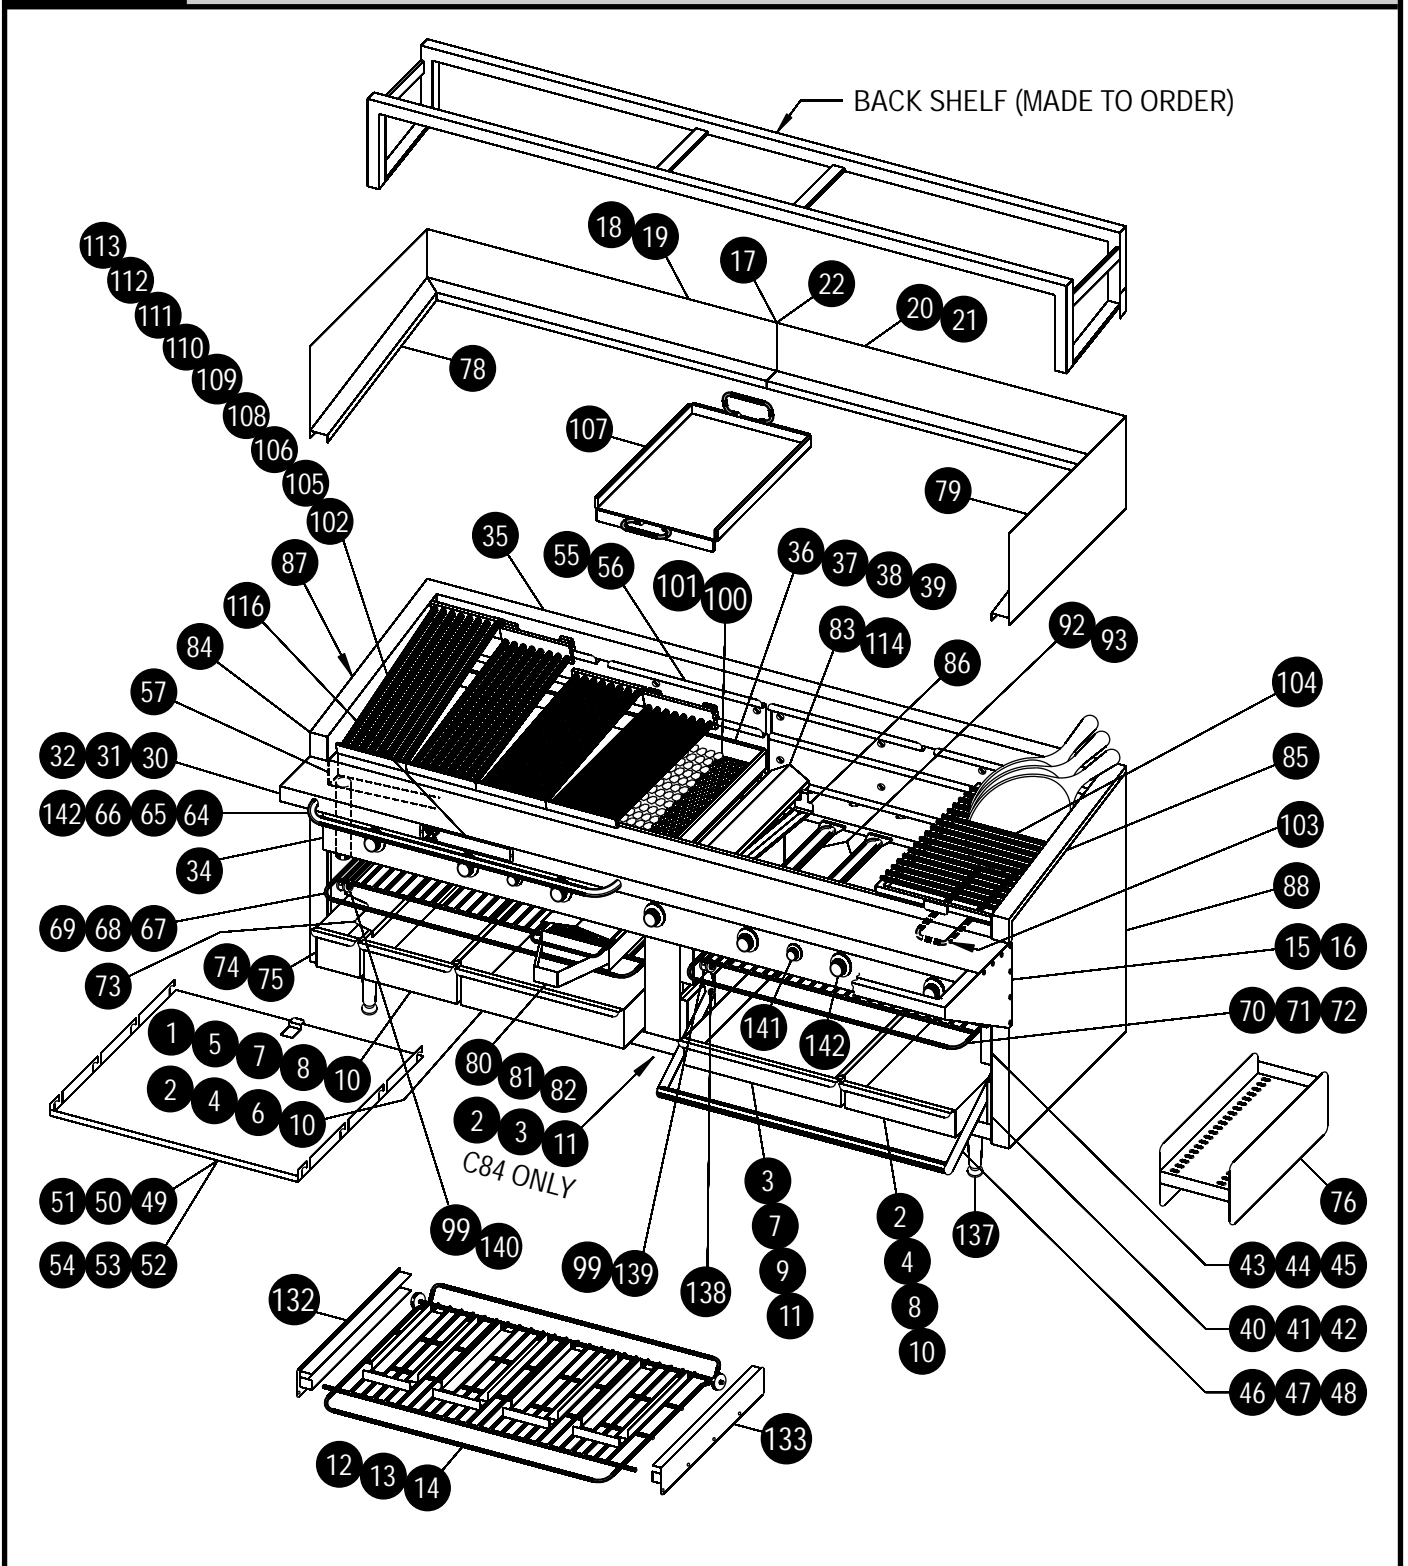

Figure A

EXPLODED VIEW (C-60 Shown)

Item	24"	30"	36"	48"	60"	72"	84"	Description
1	G5474T	G5474T		G5474T	G5474T		G5474T	Ext. Water Pan 8x29 w.Lip
2	G5474U			G5474U		G5474U	G5474U	Ext. Water Pan 8x29
3				G5475T	G5475T	G5475T	G5475T	Ext. Water Pan 12x29 w.Lip
4		G5476U	G5476U		G5476U	G5476U	G5476U	Ext. Water Pan 14x29
5			G5476T			G5476T		Ext. Water Pan 14x29 w.Lip