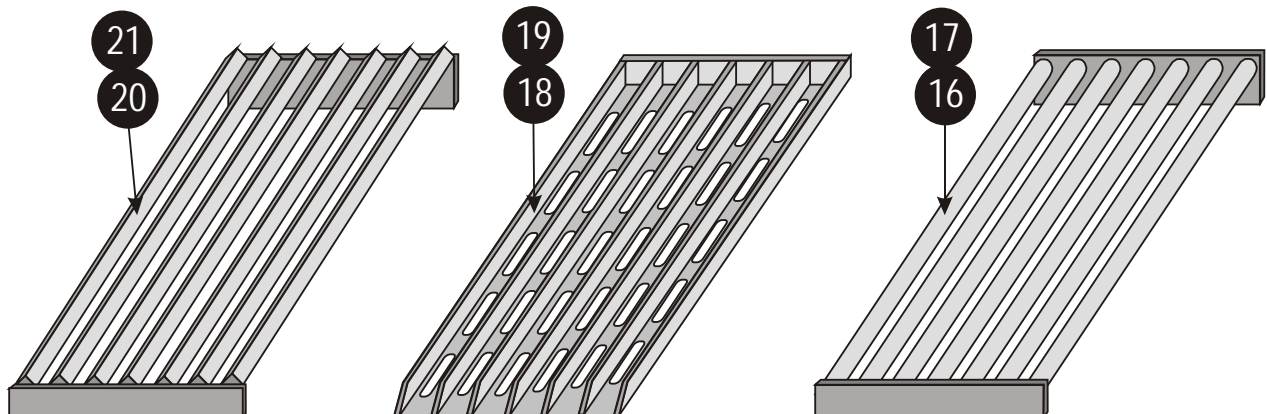

Figure B

Grates