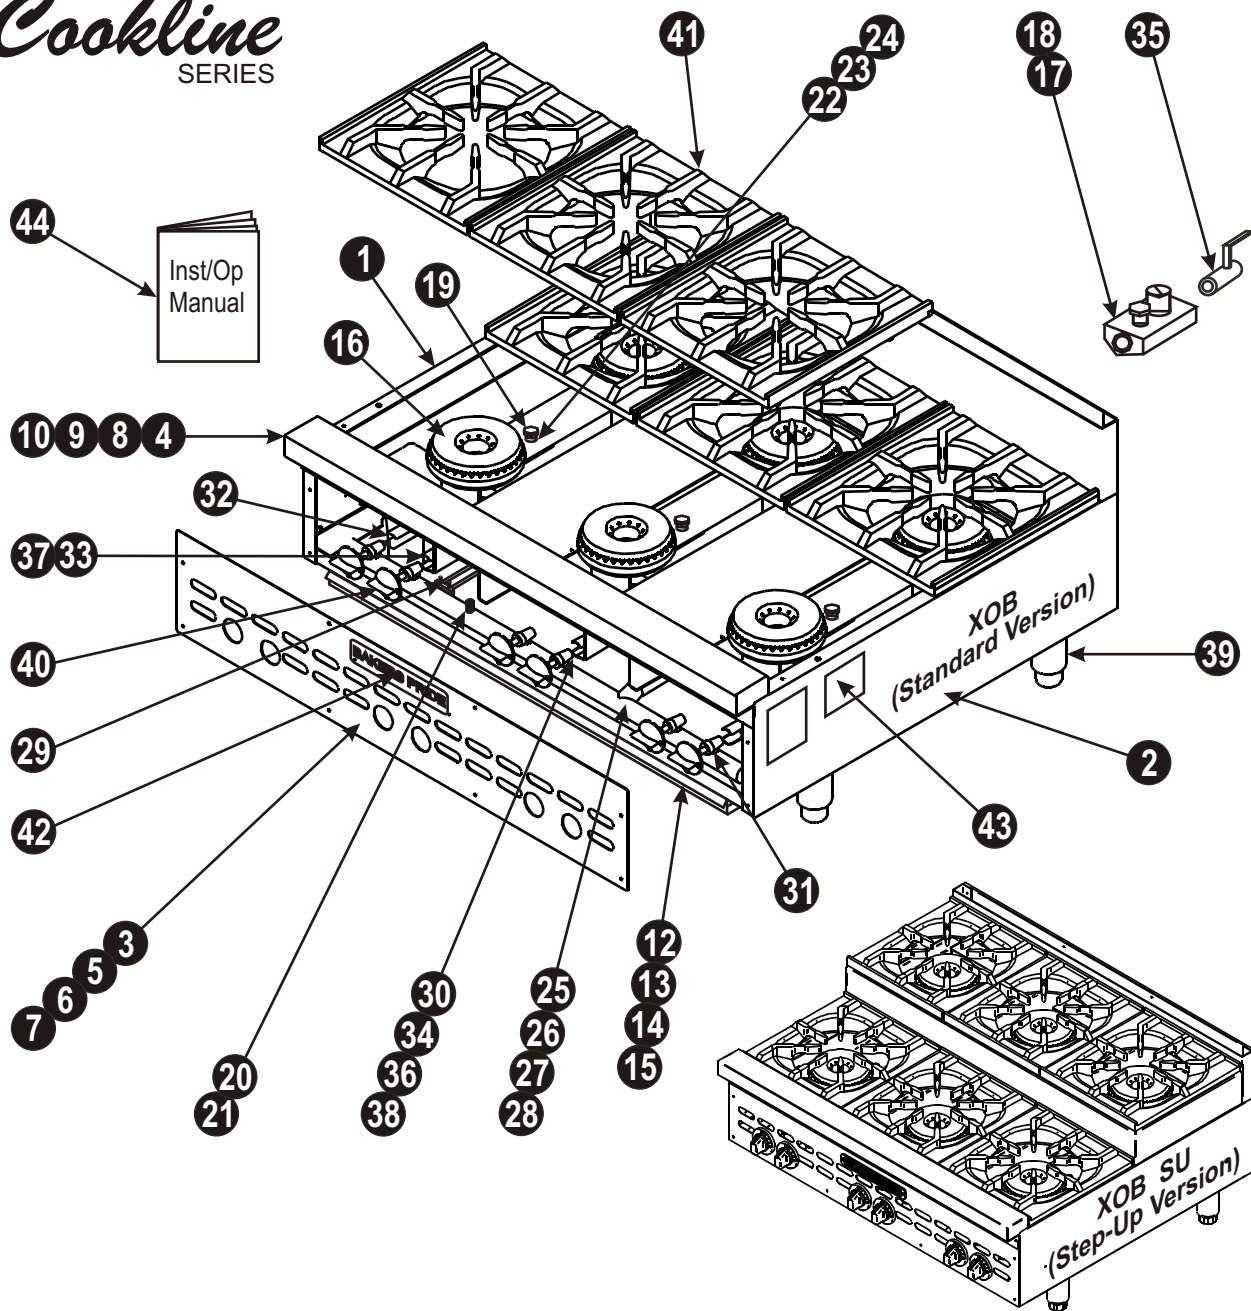

**PARTS LIST & EXPLODED VIEW**

**Models: XOB-212, -424, -636, -848, -212SU, -424SU, -636SU, -848SU**

*Cookline*  
SERIES

Model Number - Width		Type	Serial Number	Type of Gas
XOB-212 <input type="checkbox"/> 12"	XOB-636 <input type="checkbox"/> 36"	STD <input type="checkbox"/>	_____	Natural <input type="checkbox"/>
XOB-424 <input type="checkbox"/> 24"	XOB-848 <input type="checkbox"/> 48"	SU <input type="checkbox"/>		L.P. <input type="checkbox"/> Other <input type="checkbox"/>

**HARDWARE (NOT SHOWN)**

Item	P/N	Description	Item	P/N	Description
N/S	Q1406A	Screw, #10 x 1/2", Truss Hd, Slot	N/S	Q1502A	Screw, #10 x 1", Pan Hd, Php
N/S	Q1407A	Screw, #10 x 1/2", Hex Hd, Slot	N/S	Q2002A	Screw, 1/4-20 x 1/2", Truss Hd, Slot
N/S	Q1445A	Screw, 10 x 3/4", Hex Hd w/Washer	N/S	Q2046A	Nut, 1/4-20, Hex, Lock
N/S	Q1472A	Screw, 1/4-20 x 1/4", Button Hd S/S	N/S	Q2335A	Nut, 3/4-10, Hex, Heavy
N/S	Q1475A	Screw, 10-32 x 1/2", Truss Hd S/S	N/S	Q3044A	Washer, .437 0.260 I.D., .062 Thk Flat
N/S	Q1478A	Nut, 10-32, Hex Hd, Lock			<b>N/S = Not Shown</b>