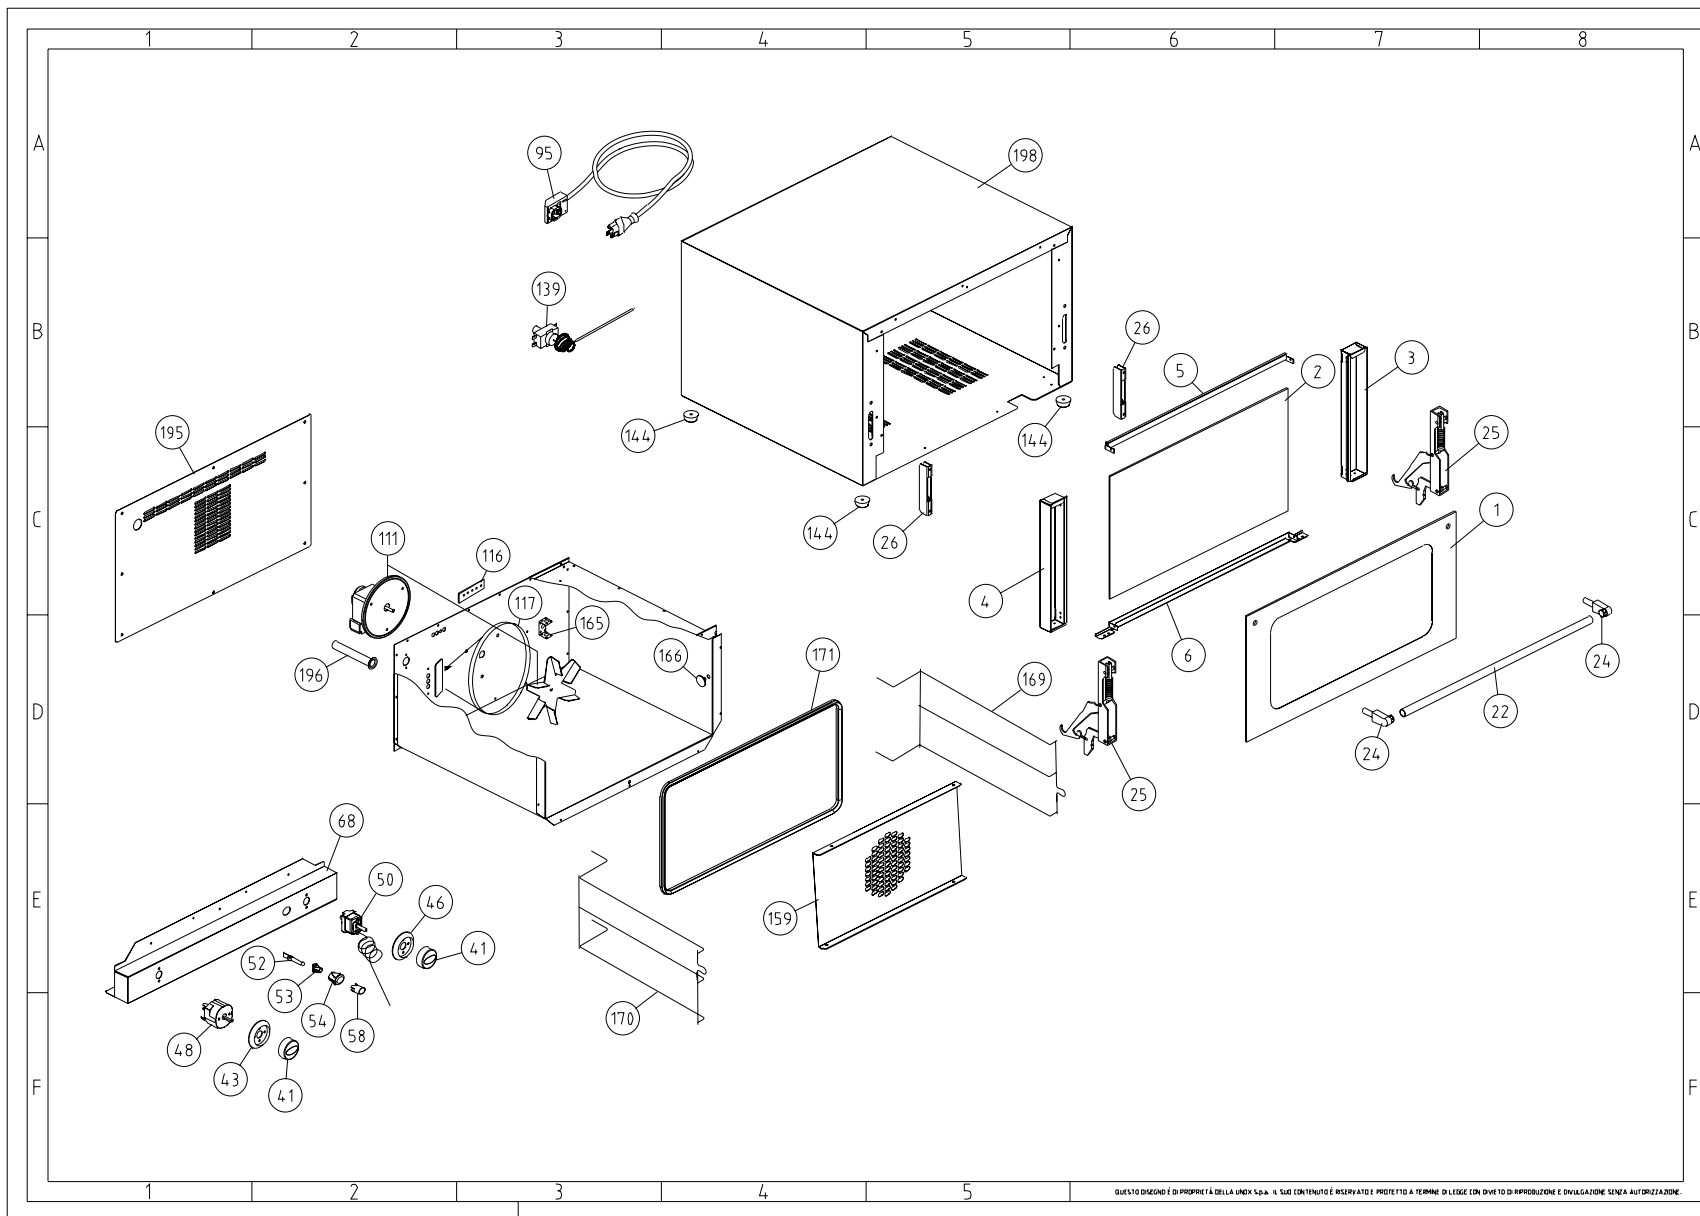

XA006 OV-250 MINI ROBERTA

EXPLODED VIEW - DISEGNO ESPLOSO

UNOX
OVENS PLANET

LEGEND LEGENDA XA006

1	VT026	58	VE164
2	VT027	68	0A0070A
3	2B108	95	CE123
4	2B109	111	VN051
5	0B116	116	GN223
6	0B105	117	RS012
22	2H013	139	TR255
24	MG119	144	PD020
25	CR025	159	OG005B
26	CR100	165	OH318
41	MN120	166	VI052
43	MN140	169	GR344
46	MN128B	170	GR344
48	TM023	171	GN072
50	TR006	195	0F005
52	VE178	196	6H459
53	VE162	198	0D005A
54	VE161		

PARTS LIST: MODEL OV-250 CONVECTION OVEN (XA006)

<u>Expl. View</u>	<u>PART #</u>	<u>DESCRIPTION</u>
#		
1.	OA0070A	Front Control Panel
2.	OB105	OV250 Bottom Glass Rail
3.	OB116	OV250 Top Glass Rail
4.	OC005C	Not Available
5.	OC006A	Not Available
6.	OD005A	Stainless Housing (Not Available)
7.	OF005	Back Panel
8.	OG005B	OV250 Fan Guard
9.	2B108	OV250 & 350 Right Door Frame
10.	2B109	OV250 & 350 Left Door Frame
11.	2H013	OV250 Door Handle Bar
12.	6H459	OV250, 350 & 400 Exhaust Tube
13.	CE123	Cord/Plug 120VAC
14.	CR025	Outer Door Hinge (Now KCR-009)
15.	CR100	Inner Hinge
17.	GN072	Door Gasket
18.	GN223	Motor Gasket
19.	GR344	L/R Rack Support (ea.)
20.	MG119	Door Handle Terminal
21.	MN1000AO	Knob/w Silver Index
22.	MN1050AO	Dial (Knob) for Timer/Plastic
24.	PD020	Rubber Foot (4Each)
25.	RS012	Heating Element 1365W
26.	TM023	Timer
27.	TR006	Thermostat
28.	TR253	Safety Thermostat
30.	VE161	Elliptical Black Support
31.	VE162	Indicator Light Support
32.	VE164	Green Pilot Light Lens
33.	VE178	Indicator Light
38.	VN051	Motor & Fan Assembly
39.	VT026	OV250 Outer Glass for Door
40.	VT027	OV250 Inner Glass for Door
	ZW006	Door Assembly OV-250