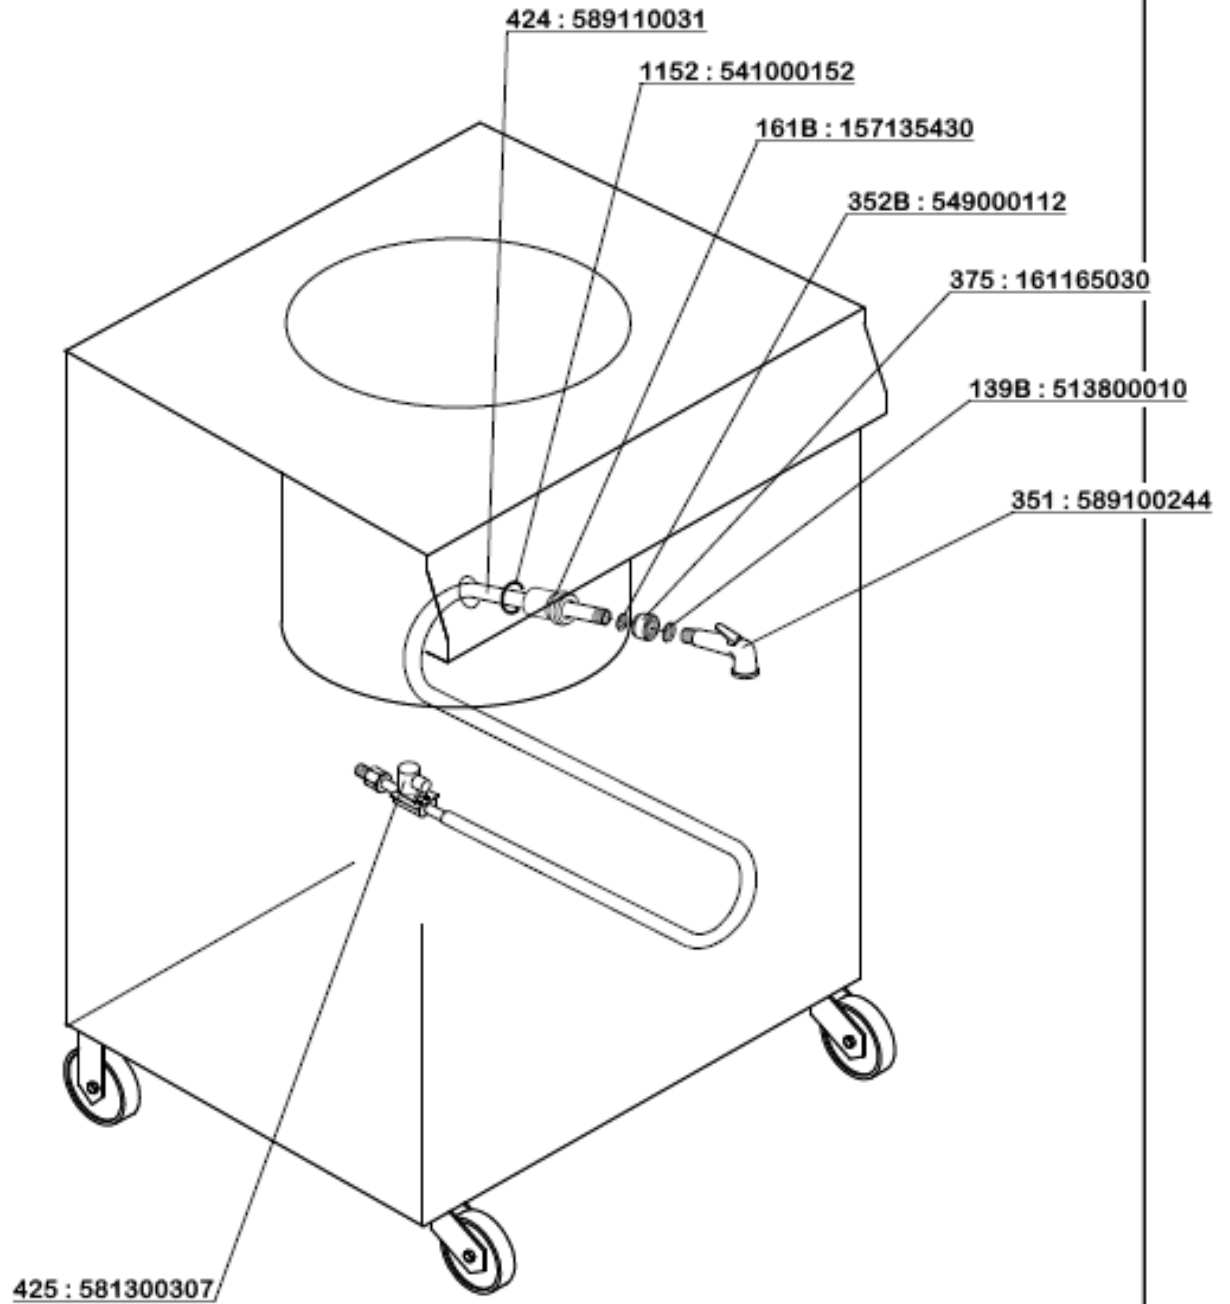

PASTOCHEF 55 RTX

Cod. Documento:

Tav. 04

Codice macchina: 8448

Rev. 01

171 : 574100325 (Transformer 75VA)

180 : 571200545 (Finder Relay 40.31)

708A : 576200288 (5A Fuse)

576200110 (Fuse Holder)

578700001 (Finder Relay Socket)

708J : 576200293 (1.25A Fuse)

173 : 571100172

174 : 571200175 (4-6 Amp)

174 : 571200178 (9-13 Amp)

605 : 573700103 (MOPRO)

601 : 573800138 (Relay+Beep)

708J : 576200293 (1.25A Fuse)

180A : 571200548 (Finder Relay 40.52)

578700001 (Finder Relay Socket)

607 : 572910101 (Temp. Probe)

921 : 572910148 (Magnet Switch)

575 : 573800645

PASTOCHEF

IMPIANTO FRIGORIFERO

772C : 599100140

287 : 588150409

352 : 549000112

329 : 158130530

840 : 178-000283

72 : 193010040

830 : 743000104