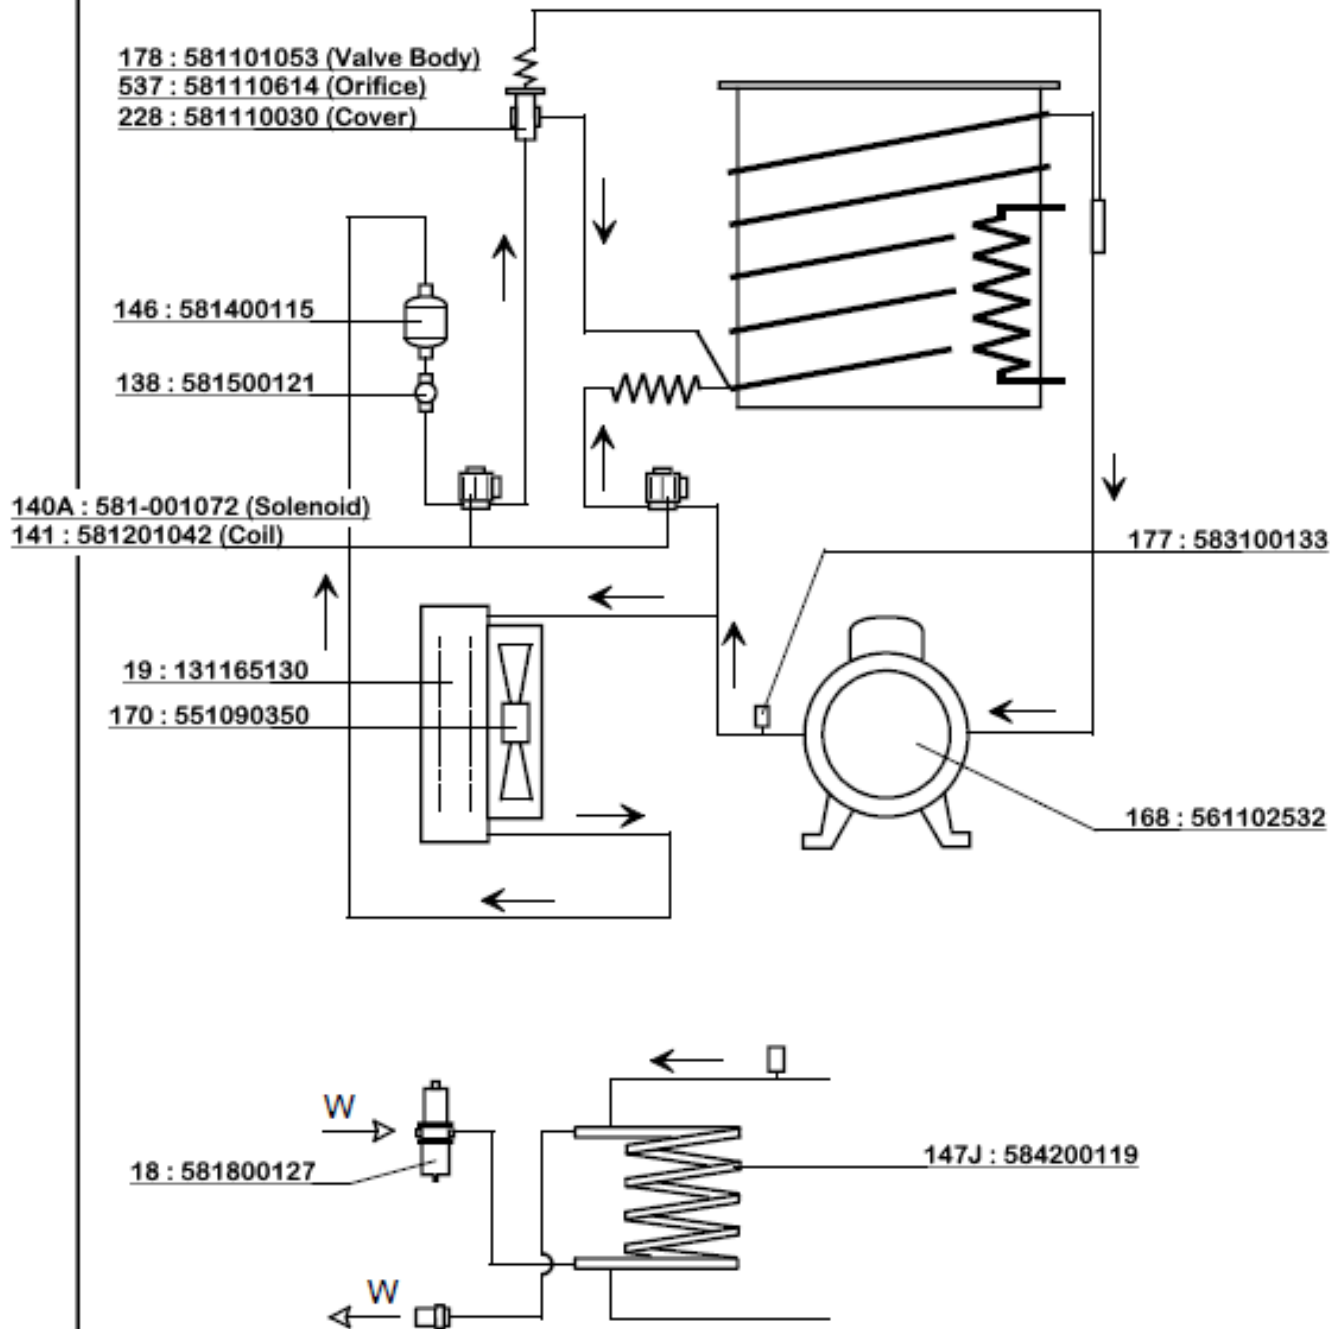

708J : 576200293 (1.25A Fuse)

180A : 571200548 (Finder Relay 40.52)

578700001 (Finder Relay Socket)

607 : 572910101 (Temp. Probe)

921 : 572910148 (Magnet Switch)

575 : 573800645

PASTOCHEF

IMPIANTO FRIGORIFERO

772C : 599100140

287 : 588150409

352 : 549000112

329 : 158130530

840 : 178-000283

72 : 193010040

830 : 743000104