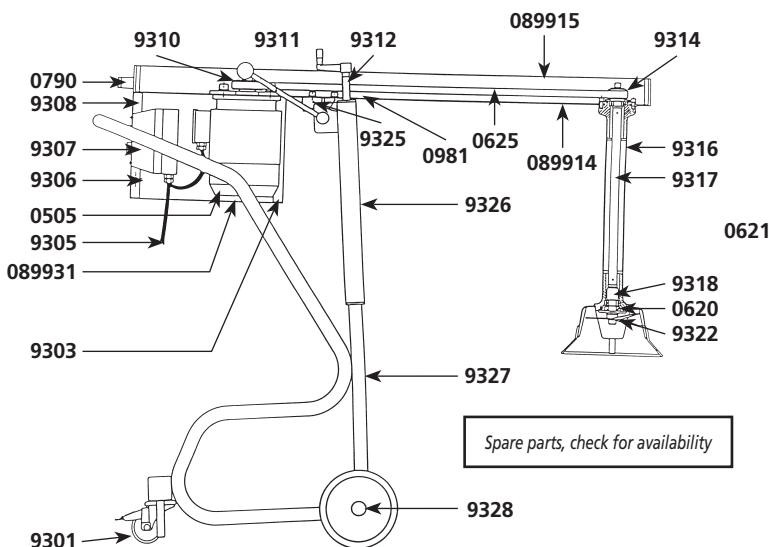

## Parts list

Code List \$ Price

|                               |        |        |
|-------------------------------|--------|--------|
| Circlips                      | 0758   | 0,49   |
| Forks break nut               | 0784   | 0,56   |
| Wing nut                      | 0785   | 0,54   |
| Fork axle                     | 0883   | 21,82  |
| Connecting rod axle           | 0884   | 4,13   |
| Blade axle                    | 0885   | 11,29  |
| Thickness wedge               | 0886   | 8,22   |
| Connecting rod                | 0889   | 13,44  |
| Knife blade                   | 0891   | 171,43 |
| Tray                          | 1190   | 30,18  |
| Fork                          | 3700   | 95,31  |
| Connecting rod concave washer | 079933 | 0,43   |
| Fork concave washer           | 079934 | 0,43   |
| Brake nut washer              | 079935 | 0,06   |
| Fork washer                   | 079936 | 0,06   |
| Blade plastic washer          | 079937 | 0,43   |

## Parts list

Code List \$ Price

|                             |         |         |
|-----------------------------|---------|---------|
| Motor 230 V                 | 0505    | 1122,08 |
| Motor 115 V                 | 0518    | 1925,12 |
| Waterproof seal             | 0620    | 88,47   |
| Lower or upper ball bearing | 0621    | 42,18   |
| Transmission belt           | 0625    | 165,17  |
| Plastic handle              | 0790    | 50,79   |
| Pole                        | 0899.14 | 742,87  |
| Hood pole                   | 0899.15 | 253,68  |