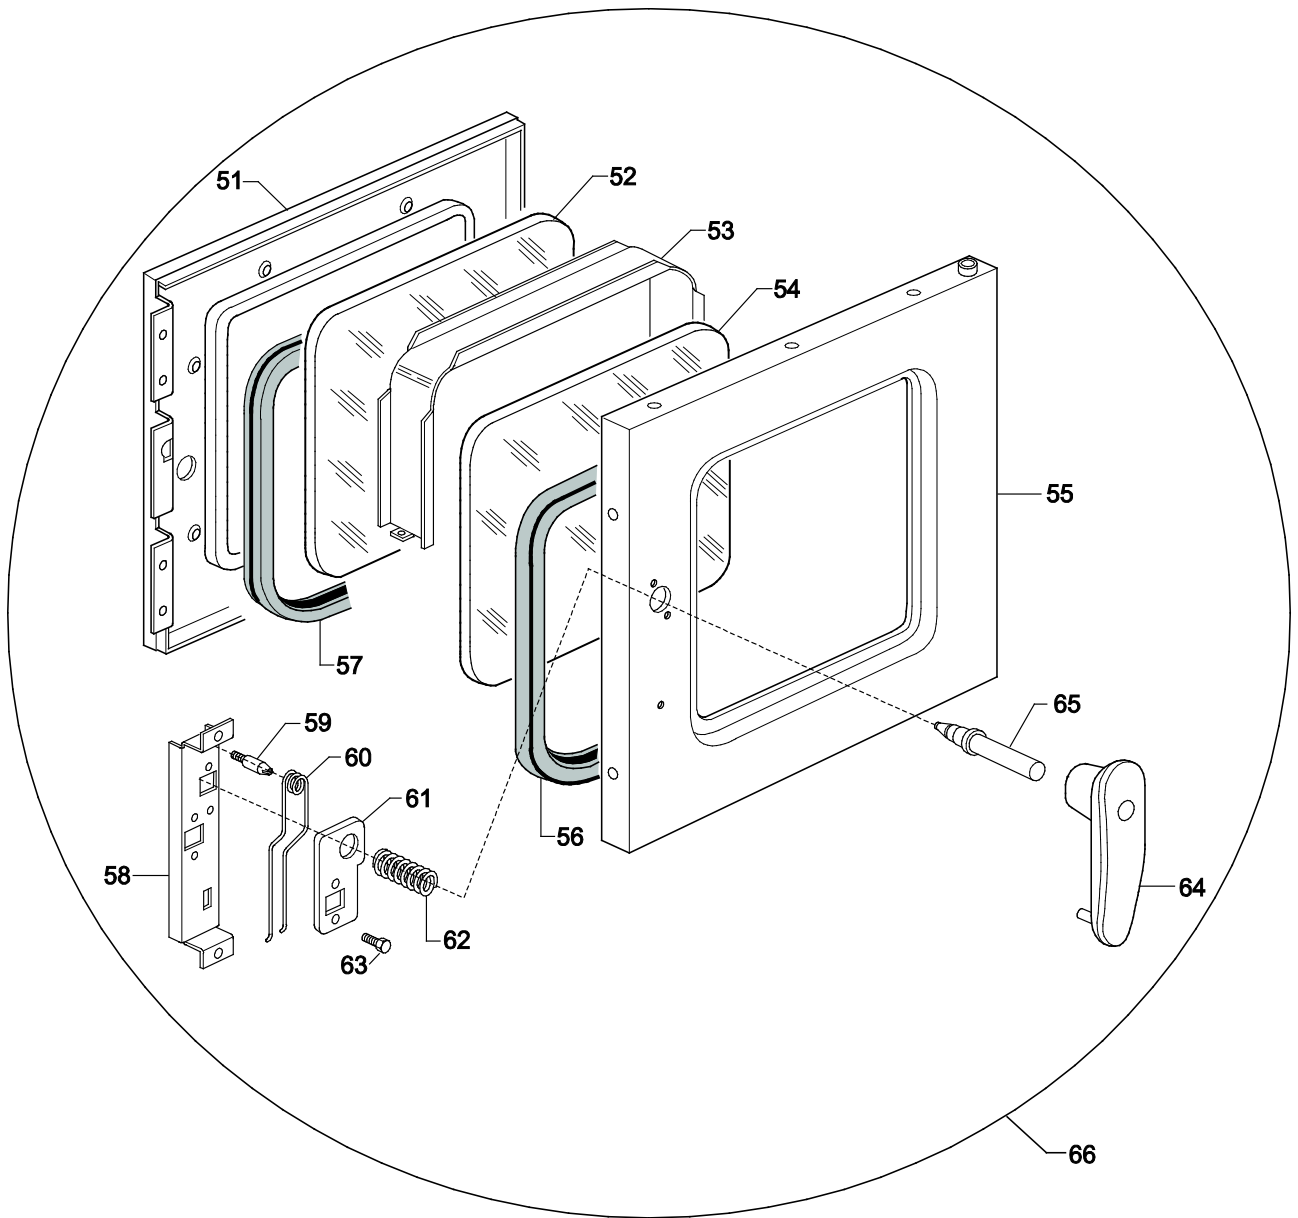

Pag	Index	Indice	Note
2	Oven cabinet.	Cella forno	
3	Door	Porta	
4	Electrical components	Componenti elettrici	
5-7	Spare parts list	Lista ricambi	

Brand/Marchio: All  
 Factory code: 9PDX

<b>6 GN 1/1 ELECTRIC CONVECTION OVEN</b>					
<b>FORNO CONVEZIONE ELETTRICO 6 FOR GN 1/1</b>					
<b>Pos</b>	<b>Factory Code</b>	<b>6DGT Code</b>	<b>Descrizione</b>	<b>Description</b>	<b>Ref./Note</b>
			<b>Page 2</b>	<b>Page 2</b>	
1	0543801400	053829	Gommino per sfiato vapori	Stuffing gasket, air steam	
2	0214530100	057762	Rondella elastica	Spring washer	
3	0506878100	0C1861	Sportellino mobile scarico vapori	Movable vent valve, air steam	
4	0506878200	0C1862	Sportellino scarico vapori	Vent valve, air steam	
5	0506829202	0C1863	Valvola a farfalla scarico vapori	Throttle valve, air steam	for FOR GN 2/1
6	0516823800	0C4394	Leva per valvola scarico vapori	Valve lever, air steam	For FOR GN 1/1
6	0516823600	0C5397	Leva per valvola scarico vapori	Valve lever, air steam	For FOR GN 2/1
7	0330281100	029898	Impugnatura per leva	Knob, lever	
8	0521882105	0C2998	Coperchio	Lid	FOR GN 1/1
8	0521881905	0C0065	Coperchio	Lid	FOR GN 2/1
9	0214442702	052126	Perno filettato	Thread pin	
10	0521880303	0C0108	Fianco dx	R.H. side panel	FOR GN 1/1
10	0850400G02		Fianco sx	L.H. side panel	FOR GN 1/1
10	0521880502	0C0066	Fianco dx	R.H. side panel	FOR GN 2/1
10	0850400L02		Fianco sx	L.H. side panel	FOR GN 2/1
11	0512812401	003720	Cerniera superiore porta	Upper hinge, door	
12	0543825401	005712	Guarnizione cella	Gasket, oven cabinet	
13	0516822100	003225	Distanziale per supporto	Spacer, support	
14	0516809601	004390	Supporto per diffusori	Light diffuser support	
15	0524819002	0A5396	Parete aspirazione	Suction wall	FOR GN 1/1
15	0524818304	003729	Parete aspirazione	Suction wall	FOR GN 2/1
16	0525855300		Squadretta fissaggio termostato	Bracket, thermostat fixing	
17	0850865910		Cella forno	Oven cabinet	FOR GN 1/1
17	0850865111	0C6102	Cella forno	Oven cabinet	FOR GN 2/1
18	0503891801	006256	Supporto resistenze	Support, heating element	
19	0503897402	006253	Angolare bloccaggio resistenze	Bracket, heating element	
20	0503891701	006255	Supporto resistenze a pettine	Support, heating el. comb	
21	0611804002	002616	Motore per ventola forno	Motor, fan oven	FOR GN 1/1
21	0611804200	002739	Motore per ventola forno	Motor, fan oven	FOR GN 2/1
22	0543816501	002689	Guarnizione per resistenza	Gasket, heating element	
23	0617835500	0C5243	Resist. forno 5666W - 230V - F	Heating element, oven FASTON	FOR GN 1/1
23	0617818500	004081	Resist. forno 5666W - 200V	Heating element, oven	FOR GN 1/1 - 200V
23	0617835400	0C5242	Resist. forno 8000W - 230V-F.	Heating element, oven - Faston	FOR GN 2/1
23	0617818600	004082	Resist. forno 8000W - 200V	Heating element, oven	FOR GN 2/1 - 200V
24	0830882602	002617	Ventola forno	Fan, oven	FOR GN 1/1
24	0831857502	0C6461	Ventola forno	Fan, oven	FOR RCF - Kipro
24	0830807802	002740	Ventola forno	Fan, oven	FOR GN 2/1
25	0850865701	003707	Diffusore Dx	R. H. light diffuser	FOR GN 1/1
25	0850865801	003708	Diffusore Sx	L. H. light diffuser	FOR GN 1/1
25	0850865302	003717	Diffusore Dx	R. H. light diffuser	FOR GN 2/1
25	0850865402	003718	Diffusore Sx	L. H. light diffuser	FOR GN 2/1
26	0830824304	059620	Protezione ventola	Protection, fan	
27	0516822400	003685	Controdado per nasello	Lock nut, catch	
28	0516822302	003712	Nasello per porta	Catch, door	
29	0521881103	0C3113	Schienale	Back panel	
30	0830813800		Protezione laterale ventola	Protection, fan side	
31	0508840702	0C4062	Supporto portalampada	Support, lamp holder	
32	0508840801	002628	Flangia per guarnizione lampada	Flange, gasket lampe	
33	0574804900	002627	Vetro per lampada	Glass, lamp	
34	0543817202	002626	Guarnizione per lampada	Gasket, lamp	
35	0660802502	054840	Lampada	Lamp	
36	0660807200	0C5508	Portalampada	Lamp holder	
37	0516823000	0C1260	Protezione termostato	Protection, thermostat	
38	0524846100	004719	Squadretta per bulbo termometro	Bracket, thermometer	
39	0214584201	066823	Molla per bulbo termometro	Spring, thermometer bulb	
40	0640602014	046063	Microinterruttore	Microswitch	
41	0510815700	002653	Cilindri dentati cerniera	Hinge teeth cylinders	
42	0512812500	003721	Cerniera inferiore porta	Lower hinge door	