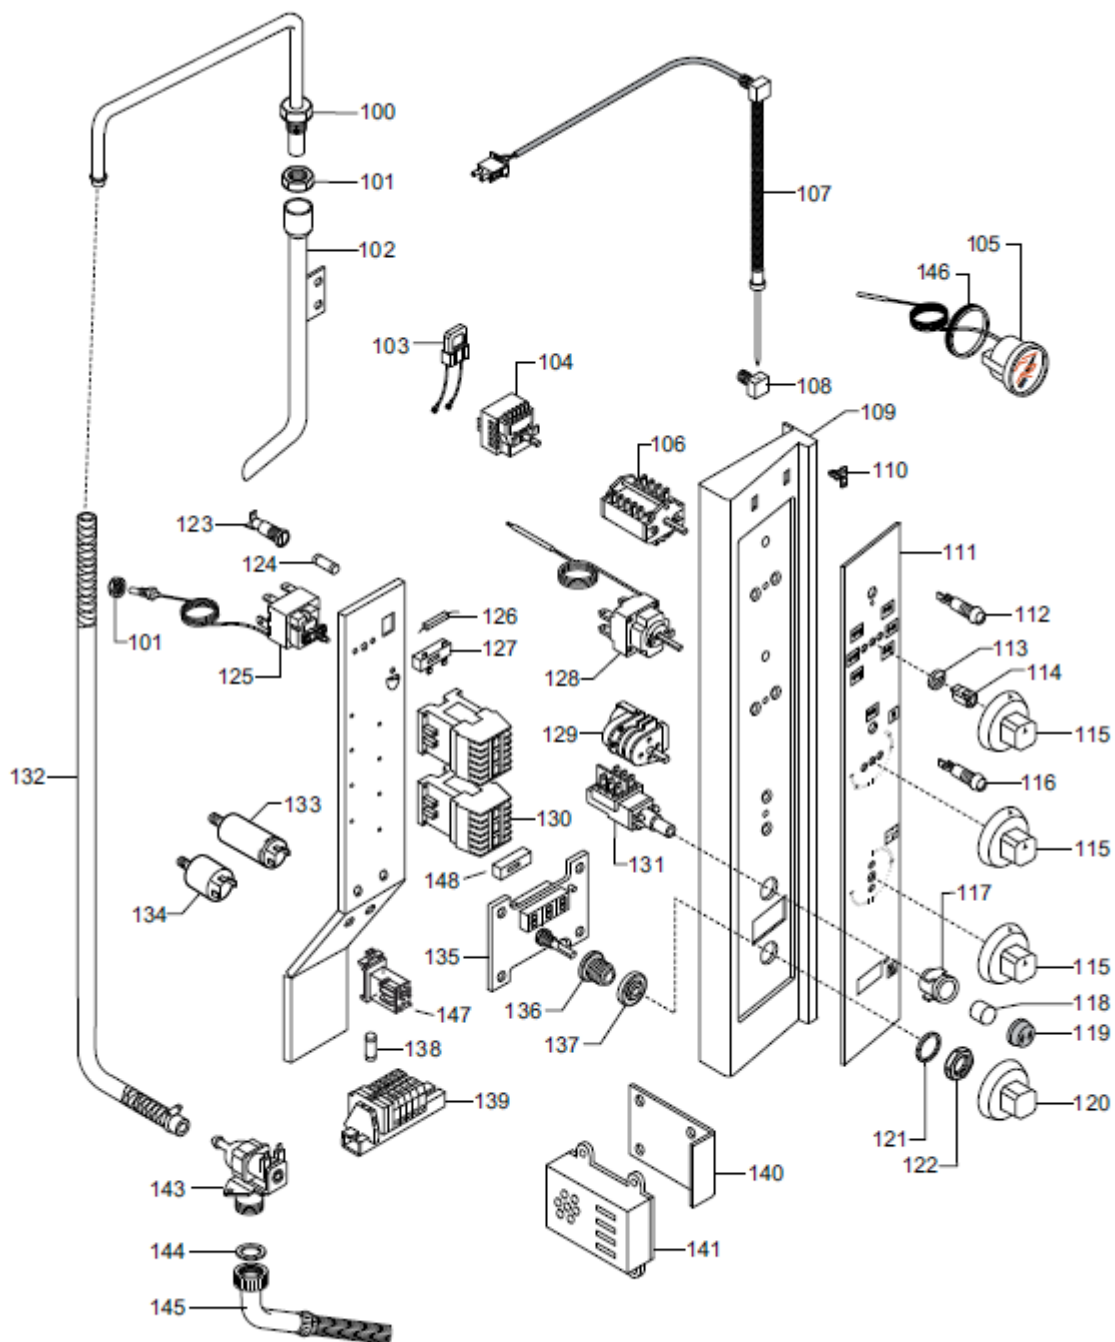

Pag	Index	Indice	Note
2	Oven cabinet.	Cella forno	
3	Door	Porta	
4	Electrical components	Componenti elettrici	
5-7	Spare parts list	Lista ricambi	

Brand/Marchio: All  
 Factory code: 9PDX

<b>6 GN 1/1 ELECTRIC CONVECTION OVEN</b>					
<b>FORNO CONVEZIONE ELETTRICO 6 FOR GN 1/1</b>					
<b>Pos</b>	<b>Factory Code</b>	<b>6DGT Code</b>	<b>Descrizione</b>	<b>Description</b>	<b>Ref./Note</b>
			<b>Page 2</b>	<b>Page 2</b>	
1	0543801400	053829	Gommino per sfiato vapori	Stuffing gasket, air steam	
2	0214530100	057762	Rondella elastica	Spring washer	
3	0506878100	0C1861	Sportellino mobile scarico vapori	Movable vent valve, air steam	
4	0506878200	0C1862	Sportellino scarico vapori	Vent valve, air steam	
5	0506829202	0C1863	Valvola a farfalla scarico vapori	Throttle valve, air steam	for FOR GN 2/1
6	0516823800	0C4394	Leva per valvola scarico vapori	Valve lever, air steam	For FOR GN 1/1
6	0516823600	0C5397	Leva per valvola scarico vapori	Valve lever, air steam	For FOR GN 2/1
7	0330281100	029898	Impugnatura per leva	Knob, lever	
8	0521882105	0C2998	Coperchio	Lid	FOR GN 1/1
8	0521881905	0C0065	Coperchio	Lid	FOR GN 2/1
9	0214442702	052126	Perno filettato	Thread pin	
10	0521880303	0C0108	Fianco dx	R.H. side panel	FOR GN 1/1
10	0850400G02		Fianco sx	L.H. side panel	FOR GN 1/1
10	0521880502	0C0066	Fianco dx	R.H. side panel	FOR GN 2/1
10	0850400L02		Fianco sx	L.H. side panel	FOR GN 2/1
11	0512812401	003720	Cerniera superiore porta	Upper hinge, door	
12	0543825401	005712	Guarnizione cella	Gasket, oven cabinet	
13	0516822100	003225	Distanziale per supporto	Spacer, support	
14	0516809601	004390	Supporto per diffusori	Light diffuser support	
15	0524819002	0A5396	Parete aspirazione	Suction wall	FOR GN 1/1
15	0524818304	003729	Parete aspirazione	Suction wall	FOR GN 2/1
16	0525855300		Squadretta fissaggio termostato	Bracket, thermostat fixing	
17	0850865910		Cella forno	Oven cabinet	FOR GN 1/1
17	0850865111	0C6102	Cella forno	Oven cabinet	FOR GN 2/1
18	0503891801	006256	Supporto resistenze	Support, heating element	
19	0503897402	006253	Angolare bloccaggio resistenze	Bracket, heating element	
20	0503891701	006255	Supporto resistenze a pettine	Support, heating el. comb	
21	0611804002	002616	Motore per ventola forno	Motor, fan oven	FOR GN 1/1
21	0611804200	002739	Motore per ventola forno	Motor, fan oven	FOR GN 2/1
22	0543816501	002689	Guarnizione per resistenza	Gasket, heating element	
23	0617835500	0C5243	Resist. forno 5666W - 230V - F	Heating element, oven FASTON	FOR GN 1/1
23	0617818500	004081	Resist. forno 5666W - 200V	Heating element, oven	FOR GN 1/1 - 200V
23	0617835400	0C5242	Resist. forno 8000W - 230V-F.	Heating element, oven - Faston	FOR GN 2/1
23	0617818600	004082	Resist. forno 8000W - 200V	Heating element, oven	FOR GN 2/1 - 200V
24	0830882602	002617	Ventola forno	Fan, oven	FOR GN 1/1
24	0831857502	0C6461	Ventola forno	Fan, oven	FOR RCF - Kipro
24	0830807802	002740	Ventola forno	Fan, oven	FOR GN 2/1
25	0850865701	003707	Diffusore Dx	R. H. light diffuser	FOR GN 1/1
25	0850865801	003708	Diffusore Sx	L. H. light diffuser	FOR GN 1/1
25	0850865302	003717	Diffusore Dx	R. H. light diffuser	FOR GN 2/1
25	0850865402	003718	Diffusore Sx	L. H. light diffuser	FOR GN 2/1
26	0830824304	059620	Protezione ventola	Protection, fan	
27	0516822400	003685	Controdado per nasello	Lock nut, catch	
28	0516822302	003712	Nasello per porta	Catch, door	
29	0521881103	0C3113	Schienale	Back panel	
30	0830813800		Protezione laterale ventola	Protection, fan side	
31	0508840702	0C4062	Supporto portalampada	Support, lamp holder	
32	0508840801	002628	Flangia per guarnizione lampada	Flange, gasket lampe	
33	0574804900	002627	Vetro per lampada	Glass, lamp	
34	0543817202	002626	Guarnizione per lampada	Gasket, lamp	
35	0660802502	054840	Lampada	Lamp	
36	0660807200	0C5508	Portalampada	Lamp holder	
37	0516823000	0C1260	Protezione termostato	Protection, thermostat	
38	0524846100	004719	Squadretta per bulbo termometro	Bracket, thermometer	
39	0214584201	066823	Molla per bulbo termometro	Spring, thermometer bulb	
40	0640602014	046063	Microinterruttore	Microswitch	
41	0510815700	002653	Cilindri dentati cerniera	Hinge teeth cylinders	
42	0512812500	003721	Cerniera inferiore porta	Lower hinge door	