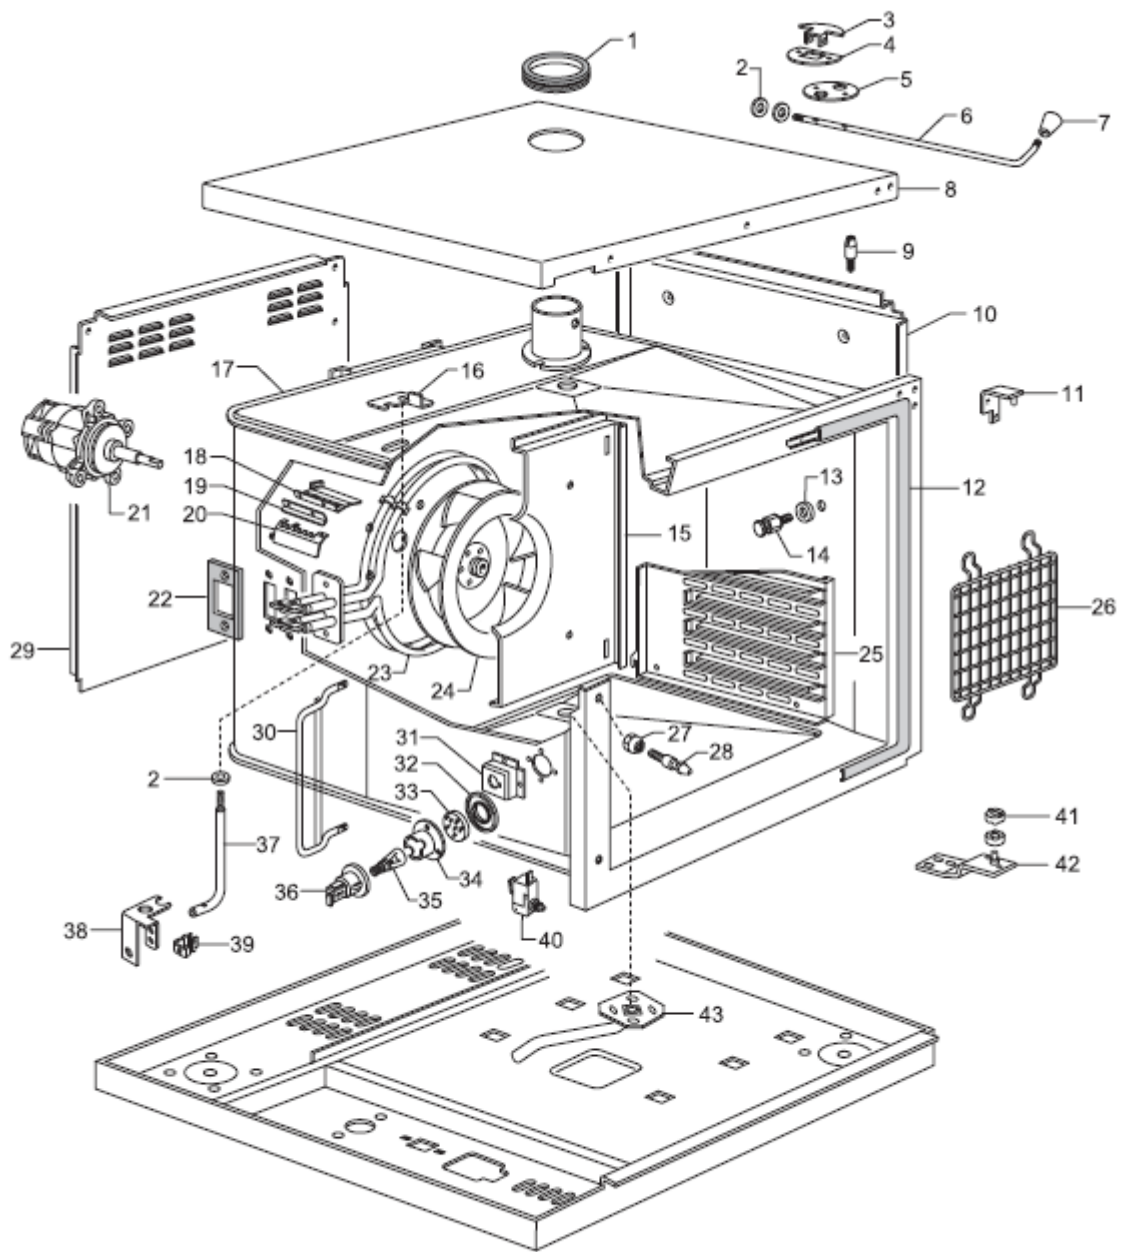

PNC	Model	Ref.	Group	GN	Page	Notes
240206	FCFE101-0	e	FCF	1/1	2-3-4	400V 3N 50Hz
240207	FCFE102-0	i	FCF	2/1	2-3-4	400V 3N 50Hz
240212	FCF101ELN	g	FCF	1/1	2-3-4	230V 3 50Hz Norway
240227	FCF101ENS	f	FCF	1/1	2-3-4	400V 3N 60Hz
240228	FCF102ENS	l	FCF	2/1	2-3-4	400V 3N 60Hz
240267	FCFE101-1J	h	FCF	1/1	2-3-4	200V 3 60Hz
240268	FCFE102-1J	m	FCF	2/1	2-3-4	200V 3 60Hz
260646	ECFE101-T	r	ECF	1/1	2-3-4	400V 3N 50Hz
260648	ECFE102-T	s	ECF	2-1	2-3-4	400V 3N 50Hz
260706	ECFE101-0	a	ECF	1/1	2-3-4	400V 3N 50Hz
260707	ECFE102-0	c	ECF	2/1	2-3-4	400V 3N 50Hz
260727	ECF101ENS	b	ECF	1/1	2-3-4	400V 3N 60Hz
260728	ECF102ENS	d	ECF	2/1	2-3-4	400V 3N 60Hz
697306	ACFE101-0	n	ACF	1/1	2-3-4	400V 3N 50Hz
697307	ACFE102-0	o	ACF	2/1	2-3-4	400V 3N 50Hz
697503	RCF101E	p	RCF	1/1	2-3-4	400V 3N 50Hz
697509	RCF10EK	q	RCF	1/1	2-3-4	400V 3N 50Hz - Kipro
697513	RCFE102	t	RCF	2/1	2-3-4	400V 3N 50Hz

Pag	Index	Indice	Note
2	Oven cabinet.	Cella forno	
3	Door	Porta	
4	Electrical components	Componenti elettrici	
5-7	Spare parts list	Lista ricambi	

Brand/Marchio: All
Factory code: 9PDX