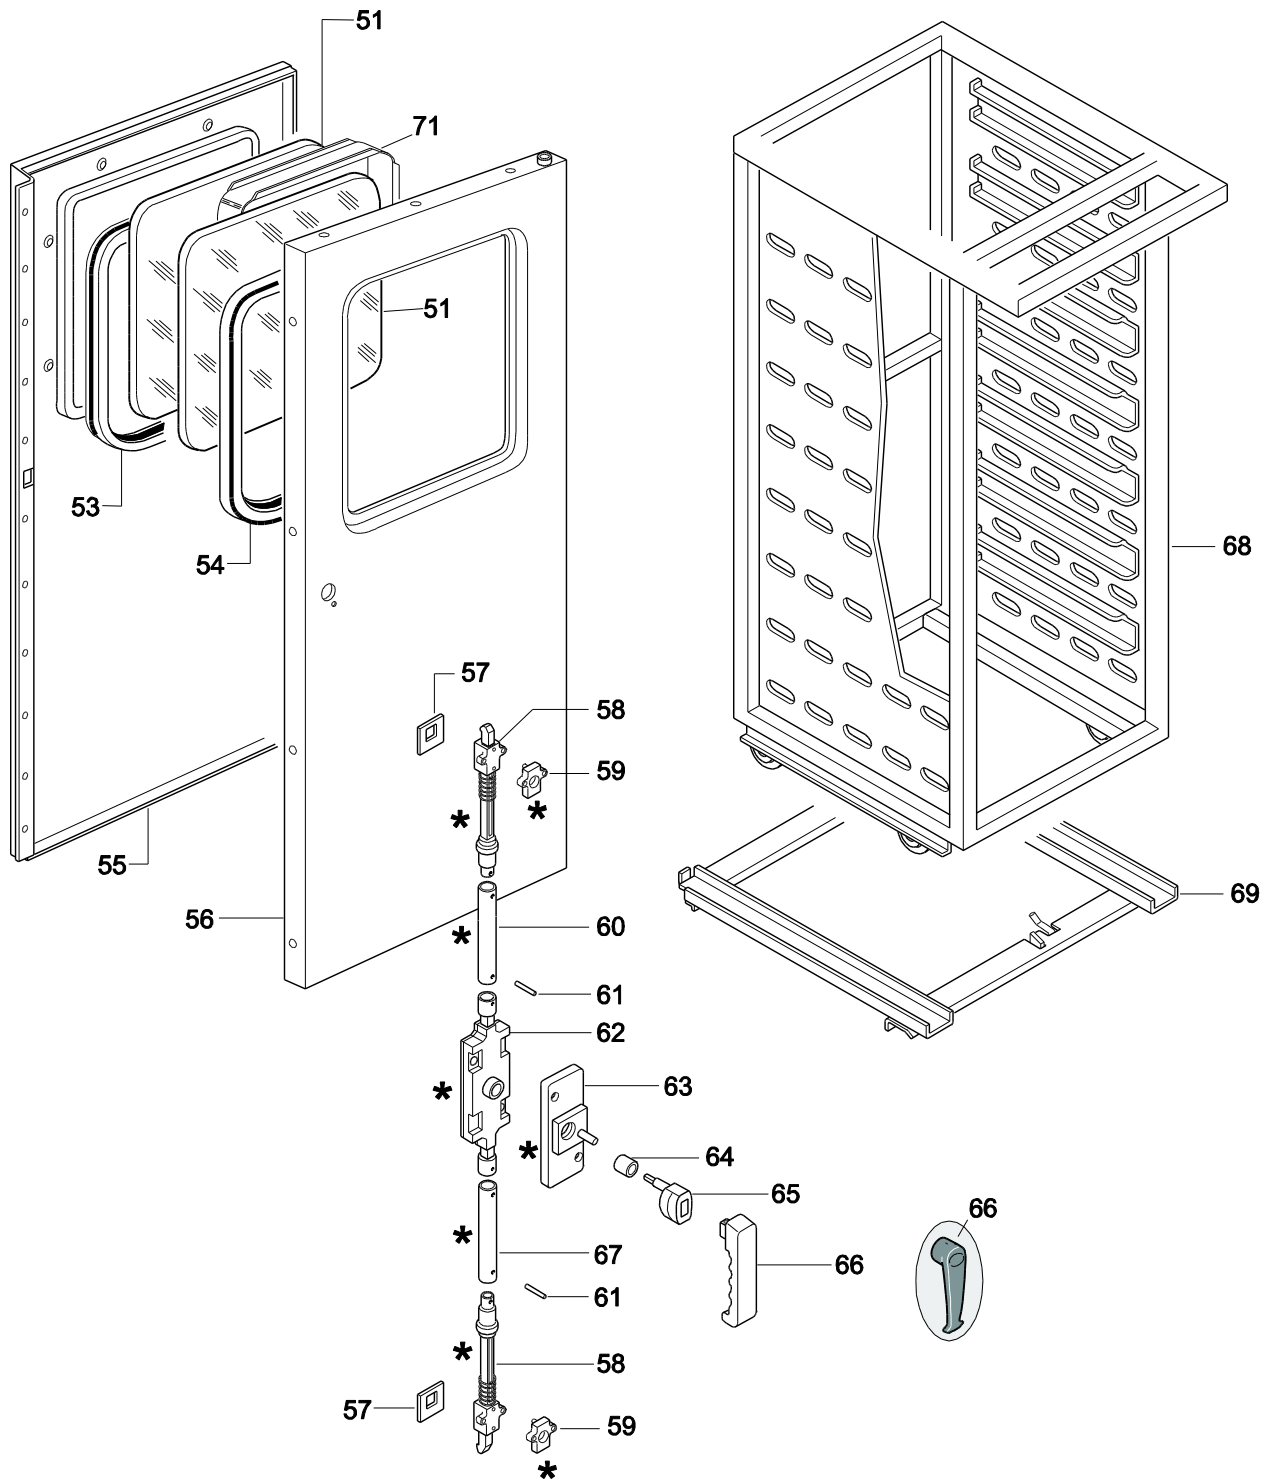

Pag	Index	Indice	Note
2	Oven cabinet.	Cella forno	
3	Door	Porta	
4	Electrical components	Componenti elettrici	
5-7	Spare parts list	Lista ricambi	

Brand/Marchio: All
 Factory code: 9PDX

70 * { LEVER HOOK LOCK ASSEMBLY
 ASSIEME CHIUSURA