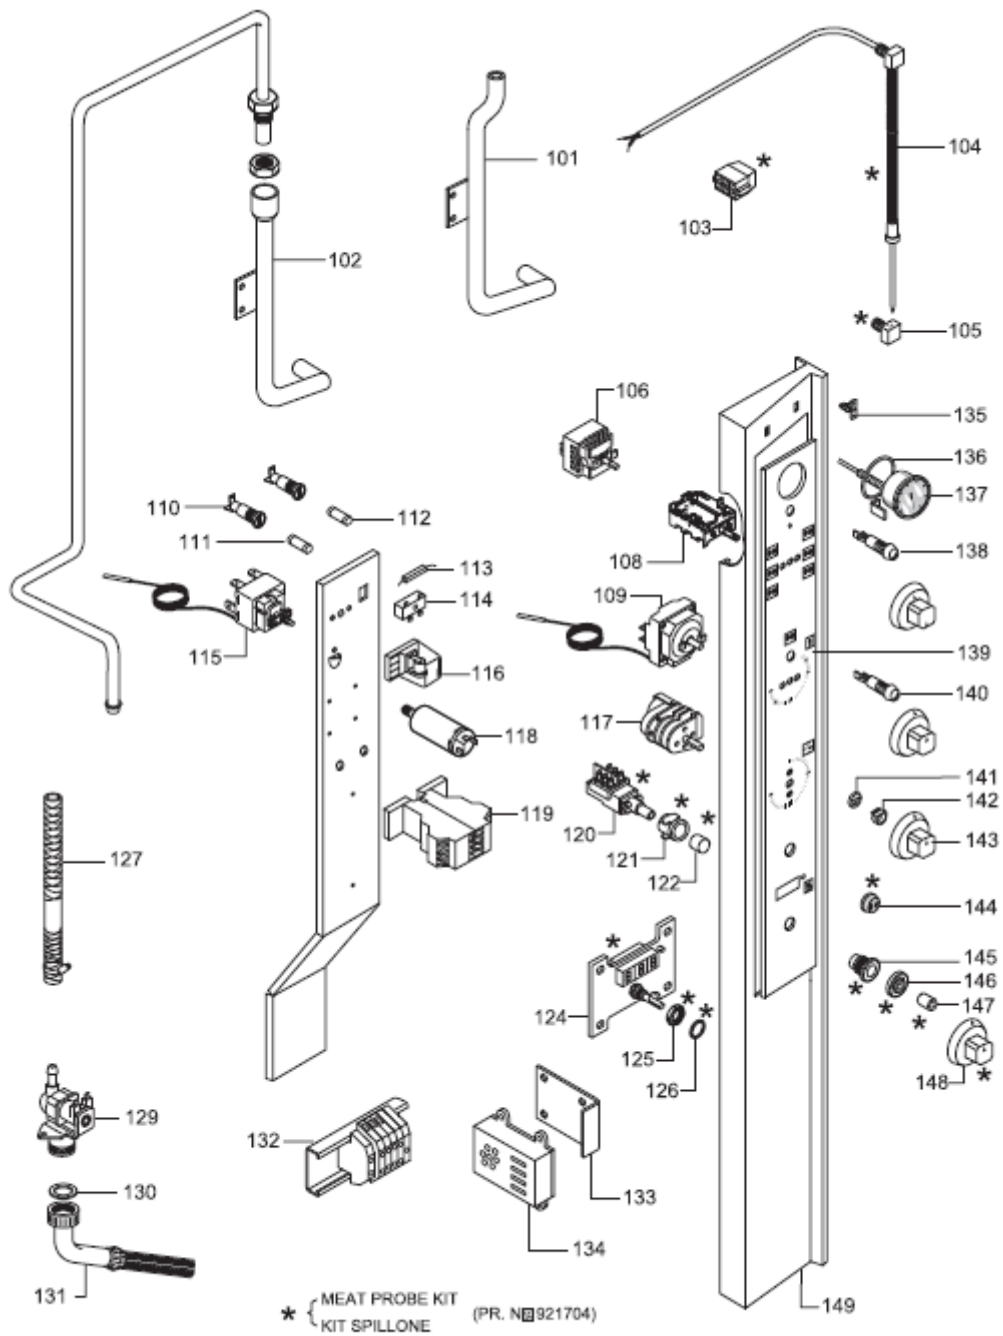

Pag	Index	Indice	Note
2	Oven cabinet.	Cella forno	
3	Door	Porta	
4	Electrical components	Componenti elettrici	
5-7	Spare parts list	Lista ricambi	

Brand/Marchio: All
 Factory code: 9PDX

70 * { LEVER HOOK LOCK ASSEMBLY
 ASSIEME CHIUSURA