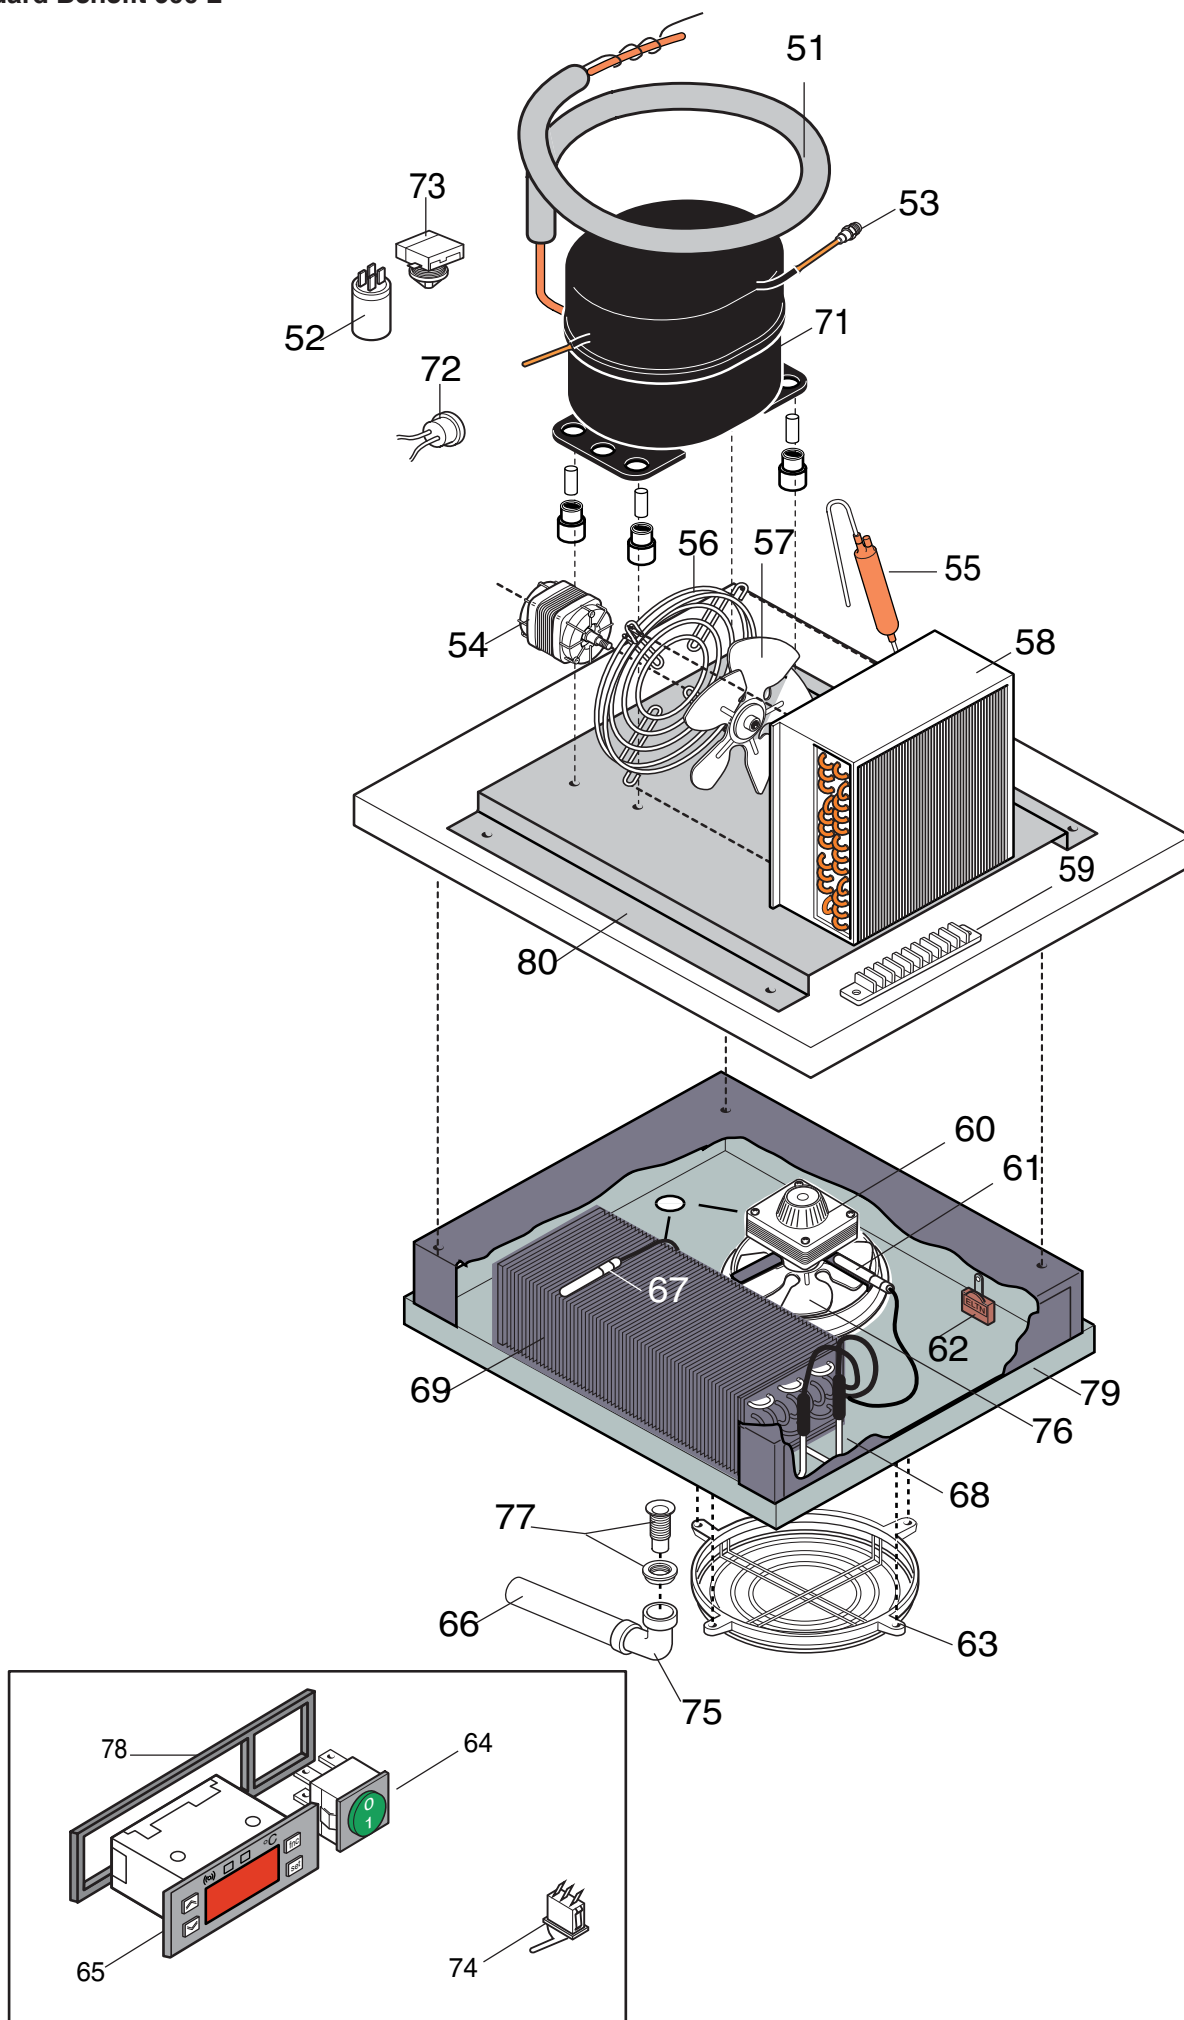

Standard Benefit 600 L

PNC	REF	PNC	REF	PNC	REF	PNC	REF	PNC	REF
113219	a	728597	h	728061	r				
113220	b	728598	i	726454	o				
113221	c	728599	l	728638	s				
113222	d	726452	m	726473	t				
113223	e	726453	n	726689	u				
728596	f	726455	p						
726317	g	728057	q						

Pos	Code	Descrizione	Description	Ref. / Notes
51	088378	Ass. scambiatore	Heat exchange	c,e,f,g,p,s,u,v
51	087652	Ass. scambiatore	Heat exchange	a,b,d,h,i,l,m,n,o,q,r,,t
52	0A8764	Condensatore di spunto	Electric starter capacitor	a,c,d,e,f,g,h,i,l,m,o,p,q,r,s,t,u,v
53	0A8171	Valvola di carica	Discharge valve	
54	0A9350	Ventilatore condensatore	Motor ventilator for condenser	
55	084078	Filtro deidratatore	Filter	
56	089755	Protezione ventola	Fan protection	
57	082230	Ventola per condensatore	Fan for condenser	a,c,d,e,f,g,h,i,l,m,o,p,q,r,s,t,u,v
57	085532	Ventola per condensatore	Fan for condenser	b,n
58	087653	Condensatore	Condenser	
59	087067	Morsettiera	Clamp	
60	088374	Ventilatore cella	Motor ventilator for evaporator	
61	087654	Sonda cella	Cell probe	a,b,d,h,i,l,m,n,o,q,r,t
61	088405	Sonda cella	Cell probe	c,e,f,g,p,u,v
61	099570	Sonda cella	Cell probe	s
62	0A9671	Termostato di sicurezza	Security thermostat	c,e,f,g,p,s,u,v
63	088375	Protezione ventola	Fan protection for evaporator	
64	089175	Interruttore luminoso	Switth	
65	089903	Termoregolatore id 961	Thermoregulator id 961	a,b,d,h,i,l,m,n,o,q,r,s,t
65	089904	Termoregolatore id 974	Thermoregulator id 974	c,e,f,g,p,u,v
66	087657	Prolunga di scarico	Pipe for discharge	
67	099570	Sonda evaporatore	Evaporator probe	c,e,f,g,p,u,v from ser.nub.51100001
68		Resistenza elettrica per EVS 40	Heating element for EVS 40	c,e,f,g,p,s,v Alias code : 170201 (eco refrigeration)
69	088373	Evaporatore evs 40	Evaporator evs 40	
71	085876	Compressore GL 60 TB	Compressor GL 60 TB	a,c,d,e,f,g,h,i,l,m,o,p,q,r,s,t,u,v
71	087744	Compressore	Compressor	b,n
72	085875	Protettore per compressore	Electric protection for compress.	a,c,d,e,f,g,h,i,l,m,o,p,q,r,s,t,v
73	084286	Rele per compressore	Relè for compressor	a,c,d,e,f,g,h,i,l,m,o,p,q,r,s,t,v
74	087485	Micro porta	Switth for door	
75	087650	Sifone di scarico	Discharge pipe	
76	088376	Ventola evap.	Fan evap.	
77	089756	Piletta di scarico con dado	Discharge pipe condenser with nut	
78	089905	Guarnizione per mascherina	Gasket	
79	099997	Bacinella /coperchio evaporatore	Cover /basin evapoartor	

* Componenti disponibili a richiesta / Component available upon request

Da serial n° 34700001

Until to serial N° 74500001

Page:7

Ed. 01-2004

Doc. Nr.501100