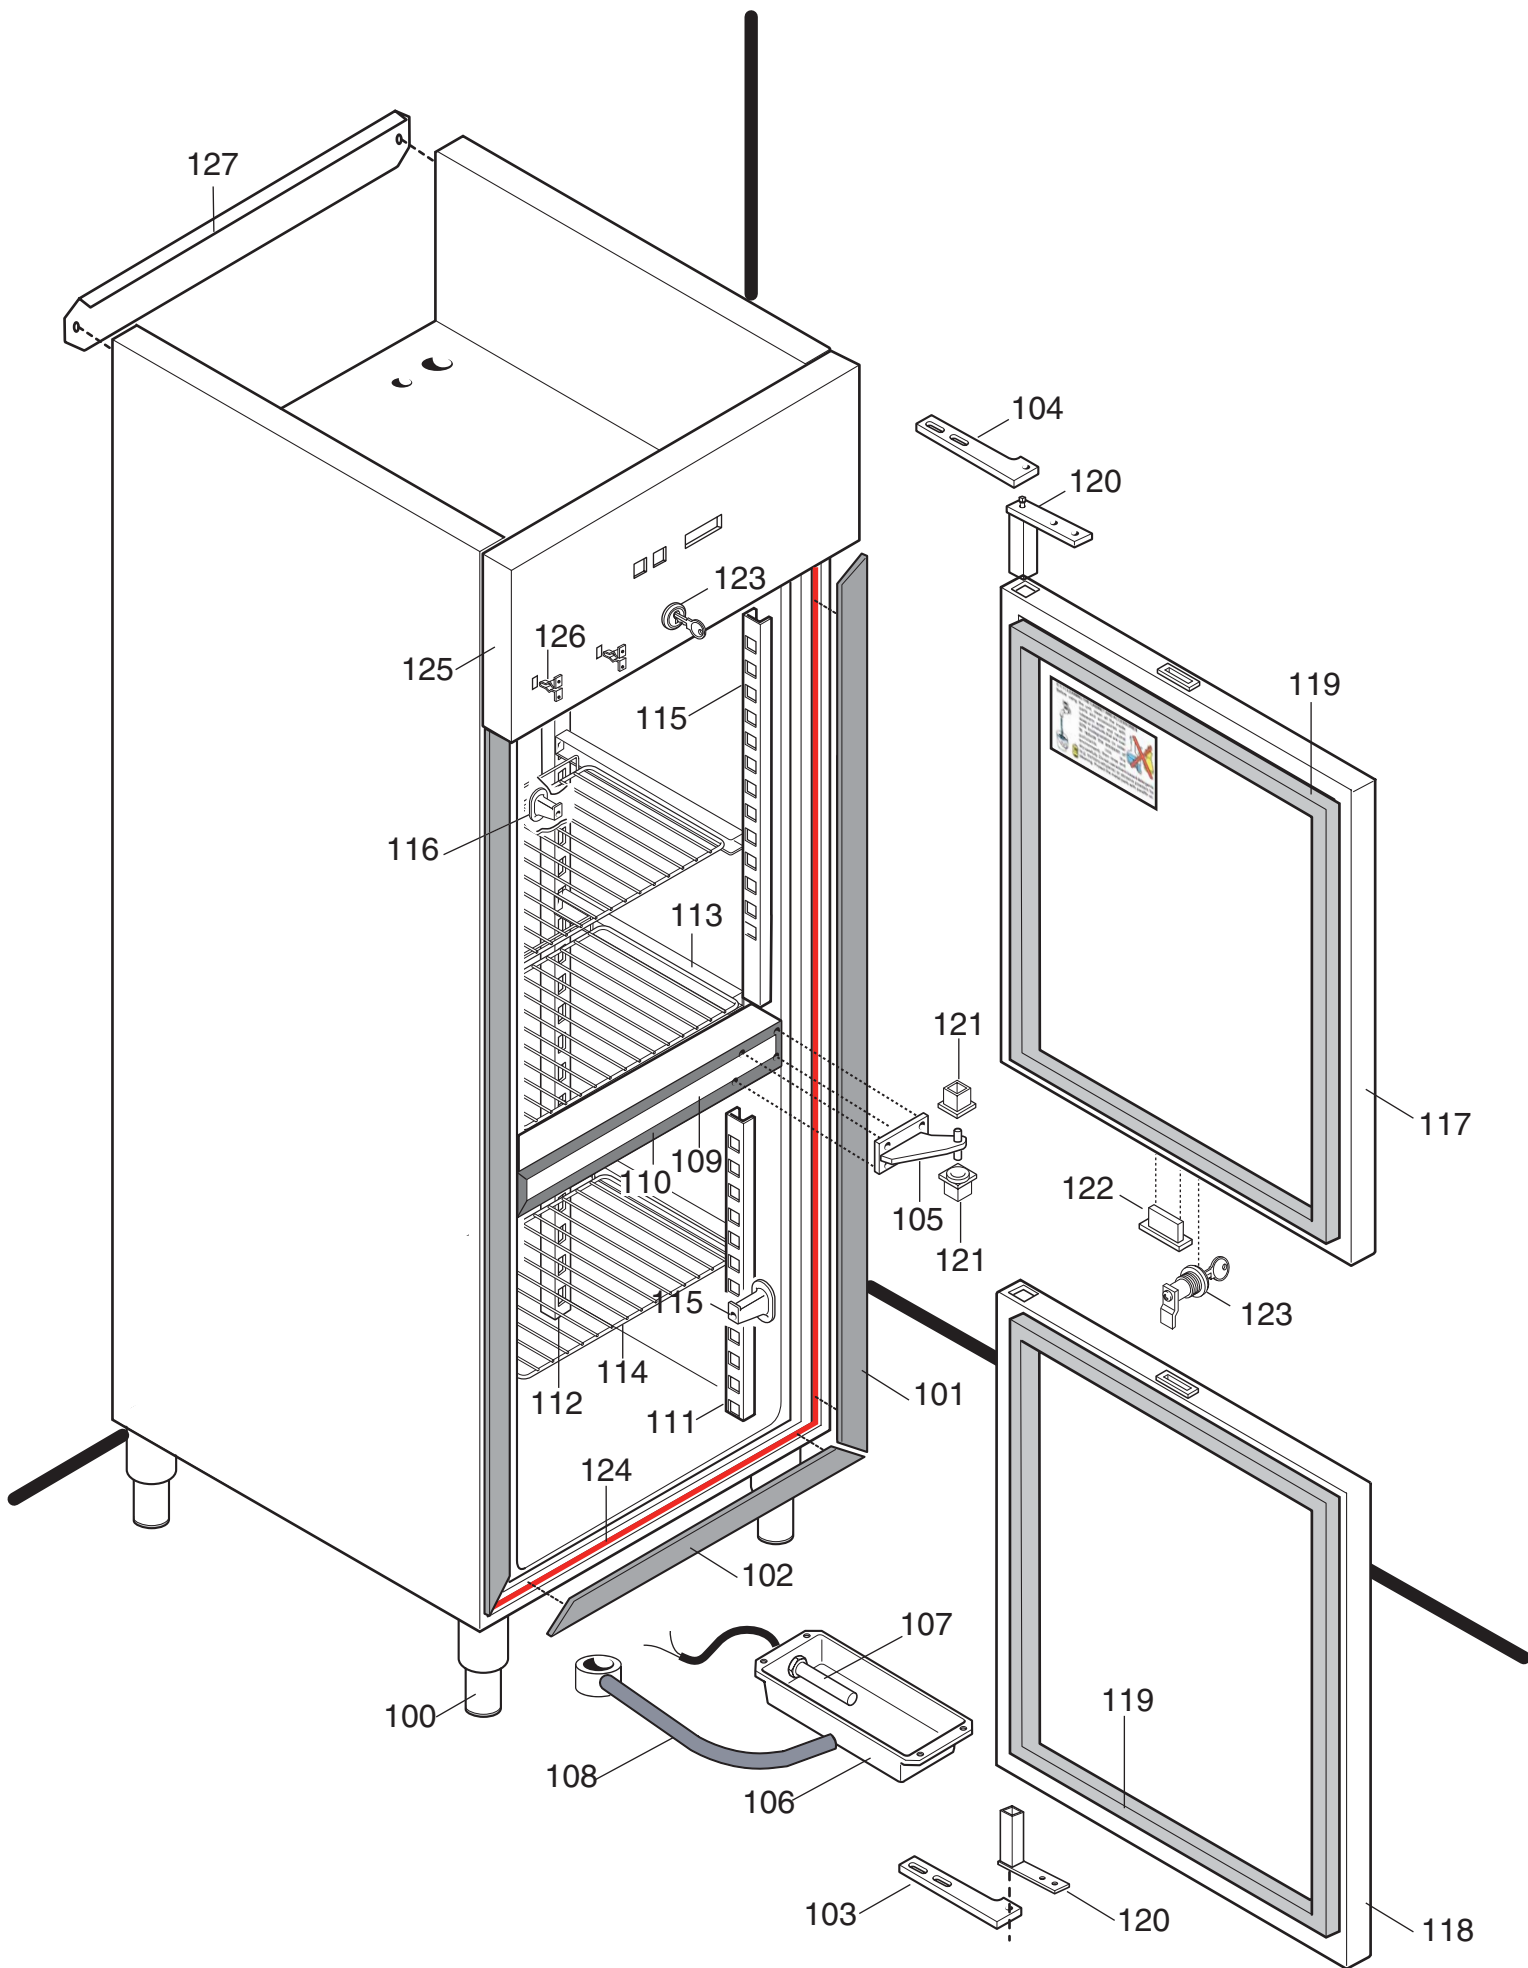

Standard Benefit 600 L

PNC	REF	PNC	REF	PNC	REF	PNC	REF	PNC	REF
113219	a	728597	h	728061	r				
113220	b	728598	i	726454	o				
113221	c	728599	l	728638	s				
113222	d	726452	m	726473	t				
113223	e	726453	n	726689	u				
728596	f	726455	p						
726317	g	728057	q						

Pos	Code	Descrizione	Description	Ref. / Notes
		Pagina 4	Page 4	
100	089140	Piedino	Foot	
101	091239	Riscontro verticale	Vertical frame	
102	089902	Riscontro orizzontale	Orizzontal frame	
103	082350	Staffa inferiore porta	Lower bracket	
104	082257	Staffa superiore porta	Upper bracket	
105	082374	Staffa centrale	Central bracket	
106	083813	Bacinella	Tray	
107	083814	Resistenza baccinella	Heating element ptc	
108	087658	Sifone scarico acqua	Discharge pipe	
109	091240	Traversa centrale	Central support	
110	091241	Riscontro traversa	Frame or central support	
111	085988	Cremagliera anteriore	Front rack	
112	087648	Cremagliera posteriore	Back rack	
113	082263	Guida per griglia dx-sx	Runner for shelf right- left	
114	083635	Griglia	Shelf	
115	090210	Gancio di supp.cremagliera	Hook for Rack	
116	090214	Gancio di supp.cremagliera	Hook for Rack	
117	089759	Porta superiore	Upper door	
118	089760	Porta inferiore	Lower door	
119	0A9741	Guarnizione per porta	Gasket door	
120	082219	Cerniera per porta	Hinge for door	
121	0A8856	Boccola per porta	Bush for door	
122	0A8529	Tappo chiusura serratura	Plug for lock	
123	0A8053	Serratura	Lock	
124	089952	Cavo riscaldante	Heating cable	
125	099421	Cruscotto	Panel	
126	053342	Molla arresto marchio	Brand plate retainig spring	
127	091242	Chiusura posteriore	Back panel	

* Componenti disponibili a richiesta / Component available upon request

Da serial n° 34700001

Until to serial N° 74500001

Page:5

Ed. 01-2004

Doc. Nr.501100