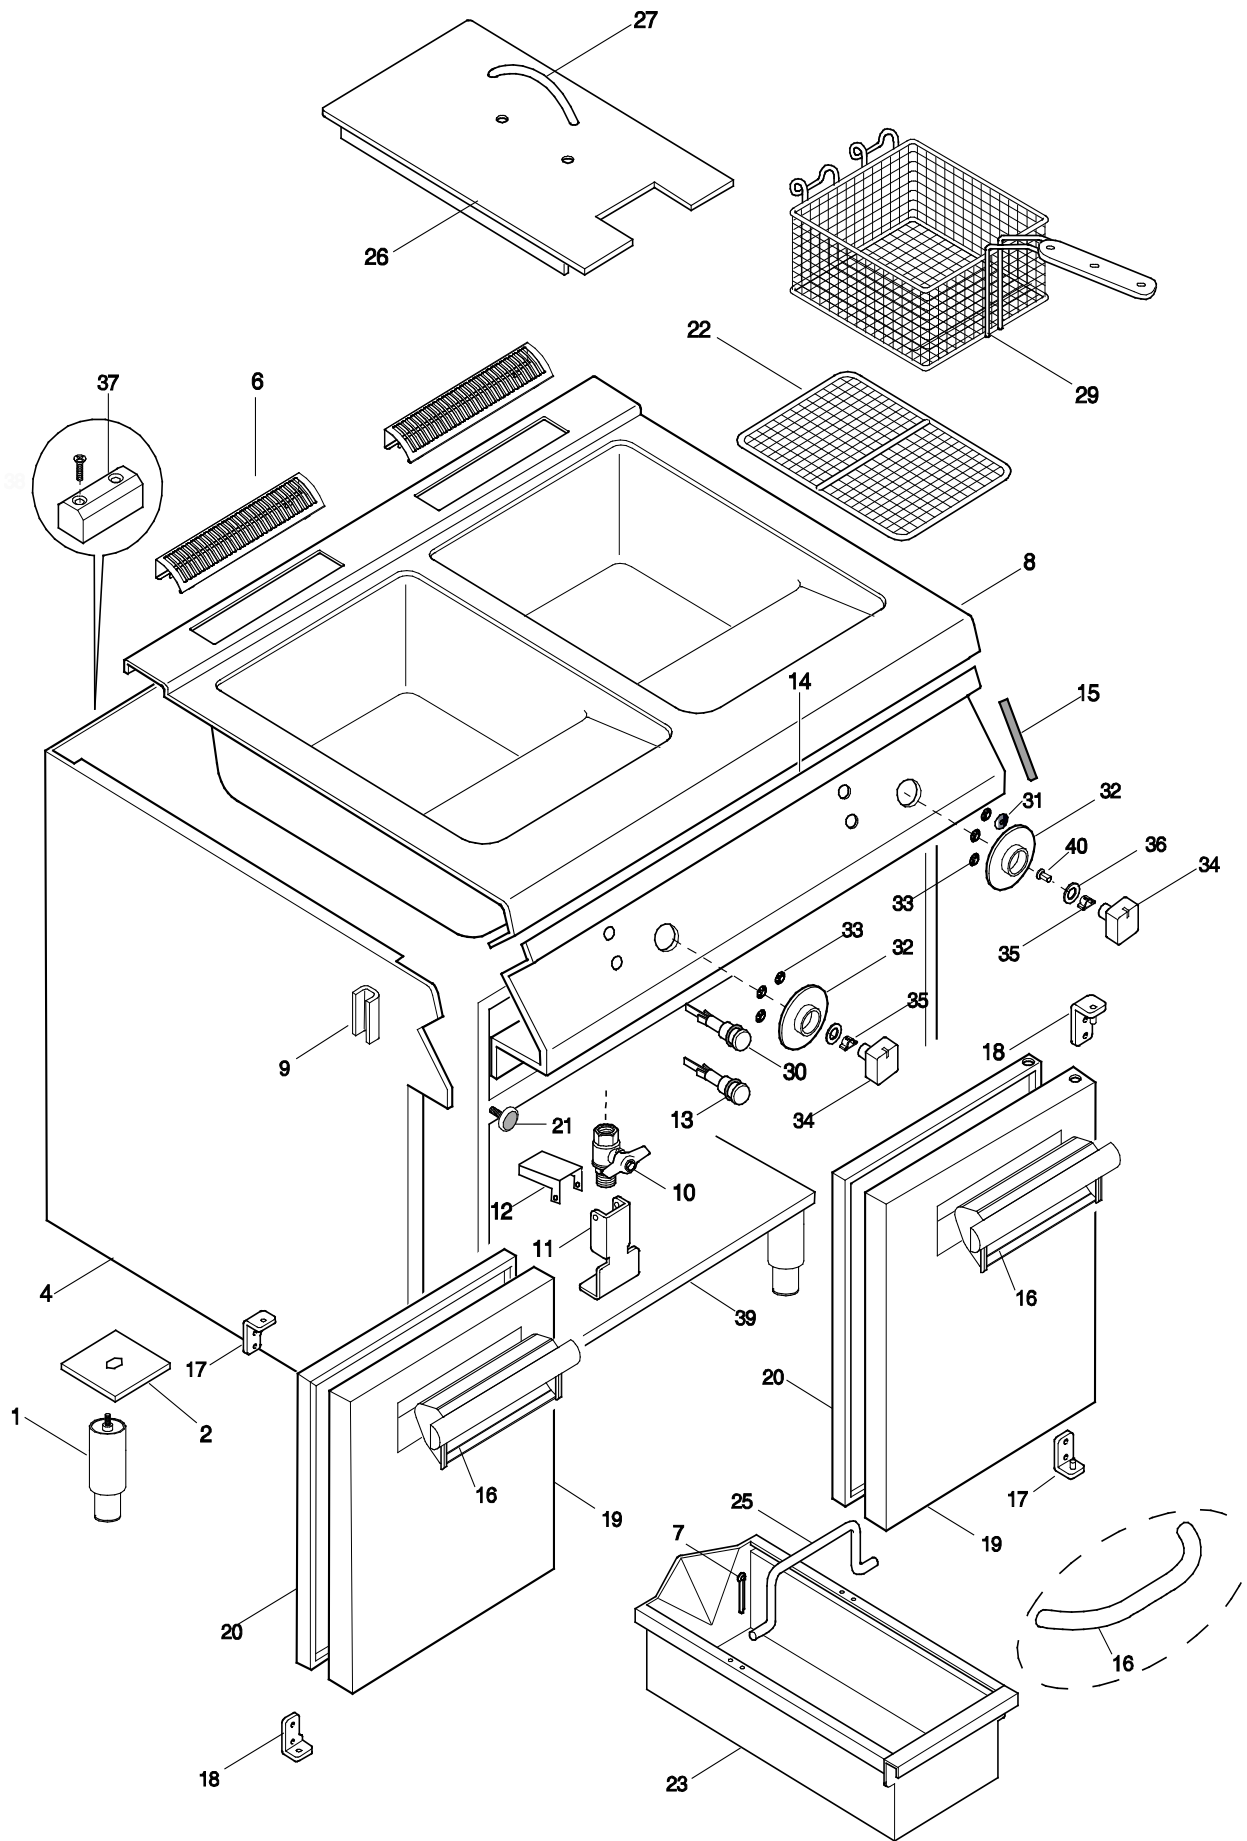

FRIGGITRICI ELETTRICHE 14L E700XP
ELECTRIC FRYERS 14L E700XP

PNC	Model	Ref	Pag.	Brand	Version	Notes
371084	E7FRED1FF0	a	2,3	ELX	EL	14 LITRE 400 MM
371085	E7FREH2FF0	b	2,3	ELX	EL	2X14 LITRE 800 MM
371144	E7FREH2FFN	c	2,3	ELX	EL	2X14 LITRE 800 MM-230V
371162	E7FRMD1FF5	d	2,3	ELX	EL	14 LT 400 MM-MARINE 400V
371163	E7FRMD1FF6	e	2,3	ELX	EL	14 LT 400 MM-MARINE 440V
371164	E7FRMH2FF5	f	2,3	ELX	EL	2X14 LITRE 800MM-MARINE 400V
371165	E7FRMH2FF6	g	2,3	ELX	EL	2X14 LITRE 800MM-MARINE 440V
372084	Z7FRED1FF0	h	2,3	ZAN	EL	14 LITRE 400 MM
372085	Z7FREH2FF0	i	2,3	ZAN	EL	2X14 LITRE 800 MM
372144	Z7FREH2FFN	l	2,3	ZAN	EL	2X14 LITRE 800 MM-230V
373084	A7FRED1FF0	m	2,3	OEM	EL	14 LITRE 400 MM
373085	A7FREH2FF0	n	2,3	OEM	EL	2X14 LITRE 800 MM

Pag	Index	Indice	Note
2	General components	Componenti struttura	
3	Electric components	Componenti Elettrici	
4,5	Spare parts list	Lista ricambi	

Brand/Marchio: All
Factory code: 9PDX