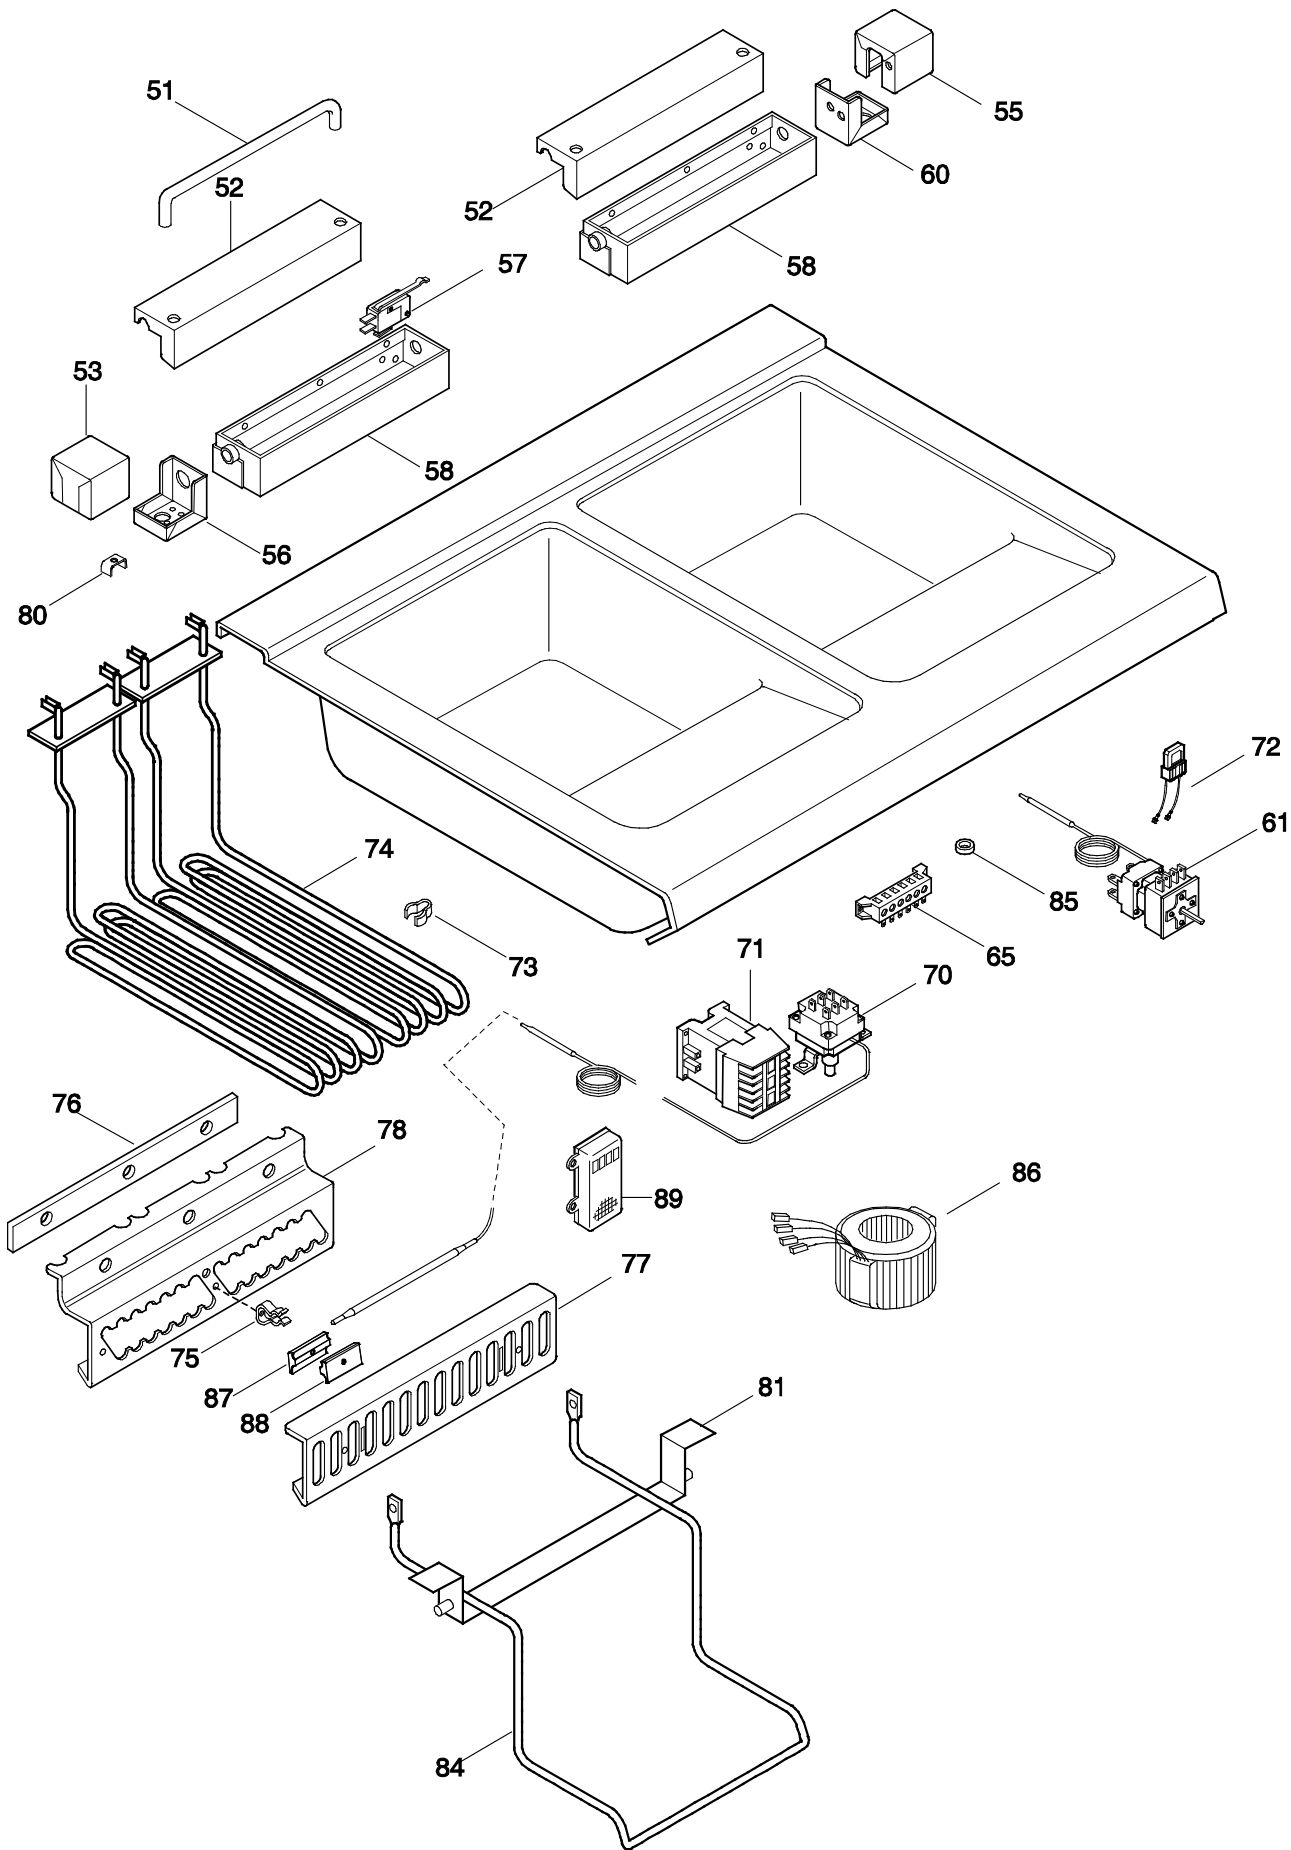

FRIGGITRICI ELETTRICHE 14L E700XP
ELECTRIC FRYERS 14L E700XP

<i>Pos</i>	<i>Factory Code</i>	<i>Spare Part Code</i>	<i>Descrizione</i>	<i>Description</i>	<i>Ref./Note</i>
			Pagina 2	Page 2	
1	835856900	0C0204	PIEDE	FOOT	
2	508898900	0C0122	PIASTRA DI RINFORZO PIEDE	PLATE FOR FOOT	
4	85089FD01	*	RIVESTIMENTO LATERALE 400mm	EXTERNAL PANEL 400MM	ELX
4	85089FH01	*	RIVESTIMENTO LATERALE 400mm	EXTERNAL PANEL 400MM	ZAN, OEM
4	85089FF01	*	RIVESTIMENTO LATERALE 800mm	EXTERNAL PANEL 800MM	ELX
4	85089FJ01	*	RIVESTIMENTO LATERALE 800mm	EXTERNAL PANEL 800MM	ZAN, OEM
6	50389LP00	0C7333	GRIGLIA CAMINO	GRATE FOR CHIMNEY	
7	219293205	0C0477	COPIGLIA	COTTER	
8	85589BY00	0C7765	RIPIANO/VASCA 400MM	WORKTOP/TANK 400 MM	ELX
8	87089LL00	0C7789	RIPIANO/VASCA 400MM	WORKTOP/TANK 400 MM	ZAN, OEM
8	85589BZ00	0C7766	RIPIANO/VASCA 800MM	WORKTOP/TANK 800 MM	ELX
8	87089LP00	0C7792	RIPIANO/VASCA 800MM	WORKTOP/TANK 800 MM	ZAN, OEM
9	527850500	0C0156	PIASTRA FISSAGGIO FIANCHI	SIDE PANEL JOINTING PLATE	
10	835848600	005927	VALVOLA SCARICO	DRAIN VALVE	
11	525885100	0C0763	PROTEZIONE LEVA SCARICO	PROTECTION,DRAIN LEVER	
12	508883202	0C0764	SUPPORTO PROTEZIONE LEVA	SUPPORT,PROTECTION DRAIN	
13	876800102	005011	LAMPADA SPIA GIALLA	YELLOW LAMP	
14	85589AK00	0C7740	CRUSCOTTO 400MM	CONTROL PANEL 400MM	ELX
14	85589B600	0C7749	CRUSCOTTO 400MM	CONTROL PANEL 400MM	ELX MARINE
14	87089J600	0C7517	CRUSCOTTO 400MM	CONTROL PANEL 400MM	ZAN, OEM
14	85589AL00	0C7741	CRUSCOTTO 800MM	CONTROL PANEL 800MM	ELX
14	85589B700	0C7750	CRUSCOTTO 800MM	CONTROL PANEL 800MM	ELX MARINE
14	87089J100	0C7516	CRUSCOTTO 800MM	CONTROL PANEL 800MM	ZAN, OEM
15	543821900	0C2496	GUARNIZIONE CRUSCOTTO	GASKET, CONTROL PANEL	
16	543821900	0C2496	MANIGLIA	HANDLE	ELX
16	54887A800	0C8190	MANIGLIA	HANDLE	ZAN
16	511819000	0C0614	MANIGLIA	HANDLE	OEM
17	516860801	0C0138	CERNIERA	HINGE,DOOR	
18	516860901	0C0139	CERNIERA	HINGE,DOOR	
19	50389G300	0C7157	PORTA	DOOR	ELX, ZAN
19	50389MB01	*	PORTA	DOOR	OEM
20	50489CQ00	0C7158	CONTROPORTA	INNER DOOR	
*	85589CT01	0C7163	ASSIEME PORTA	DOOR ASSEMBLY	ELX
*	85589CU02	0C7165	ASSIEME PORTA	DOOR ASSEMBLY	ZAN
*	85589CV00	0C7627	ASSIEME PORTA	DOOR ASSEMBLY	OEM
21	830898200	0C0201	MAGNETE	MAGNET	
22	830885400	005965	GRIGLIA DI FONDO	GRATE FOR BOTTOM	
23	502898403	005922	BACINELLA OLIO	BASIN FOR OIL	
25	516843003	005922	MANIGLIA BACINELLA	HANDLE, BASIN	
26	522894601	0C2702	COPERCHIO	LID	
27	511819000	0C0614	MANIGLIA COPERCHIO	HANDLE, LID	
29	830822601	005933	CESTELLO INTERO	FULL SIZE BASKET	
30	876800002	005010	LAMPADA SPIA VERDE	GREEN LAMP	
31	541813800	0C6171	RONDELLA SILICONE	SILICONE WASHER	
32	548877L00	0C7481	GHIERA	RING, KNOB	ELX
32	548879W00	0C7485	GHIERA	RING, KNOB	ZAN, OEM
33	218912211	069567	MOLLA PER GHIERA	SPRING, RING KNOB	
34	511850G01	0C6670	MANOPOLA	KNOB	
34	548878201	0C7232	MANOPOLA	KNOB	
34	548872700	0C5252	MANOPOLA	KNOB	
35	214590701	025245	MOLLETTA PER MANOPOLA	SPRING, KNOB	
36	543821000	053816	GUARNIZIONE PER MANOPOLA	GASKET, KNOB	
37	516860702	0C0137	PIASTRA GIUNZIONE APPARECC.	JOINTING REAR PLATE	
39	532824600	*	FONDO VANO 400MM	BOTTOM 400MM	
39	532824700	*	FONDO VANO 800MM	BOTTOM 400MM	
40	548877V00	0C7345	ADATTATORE MANOPOLA	KNOB ADAPTER