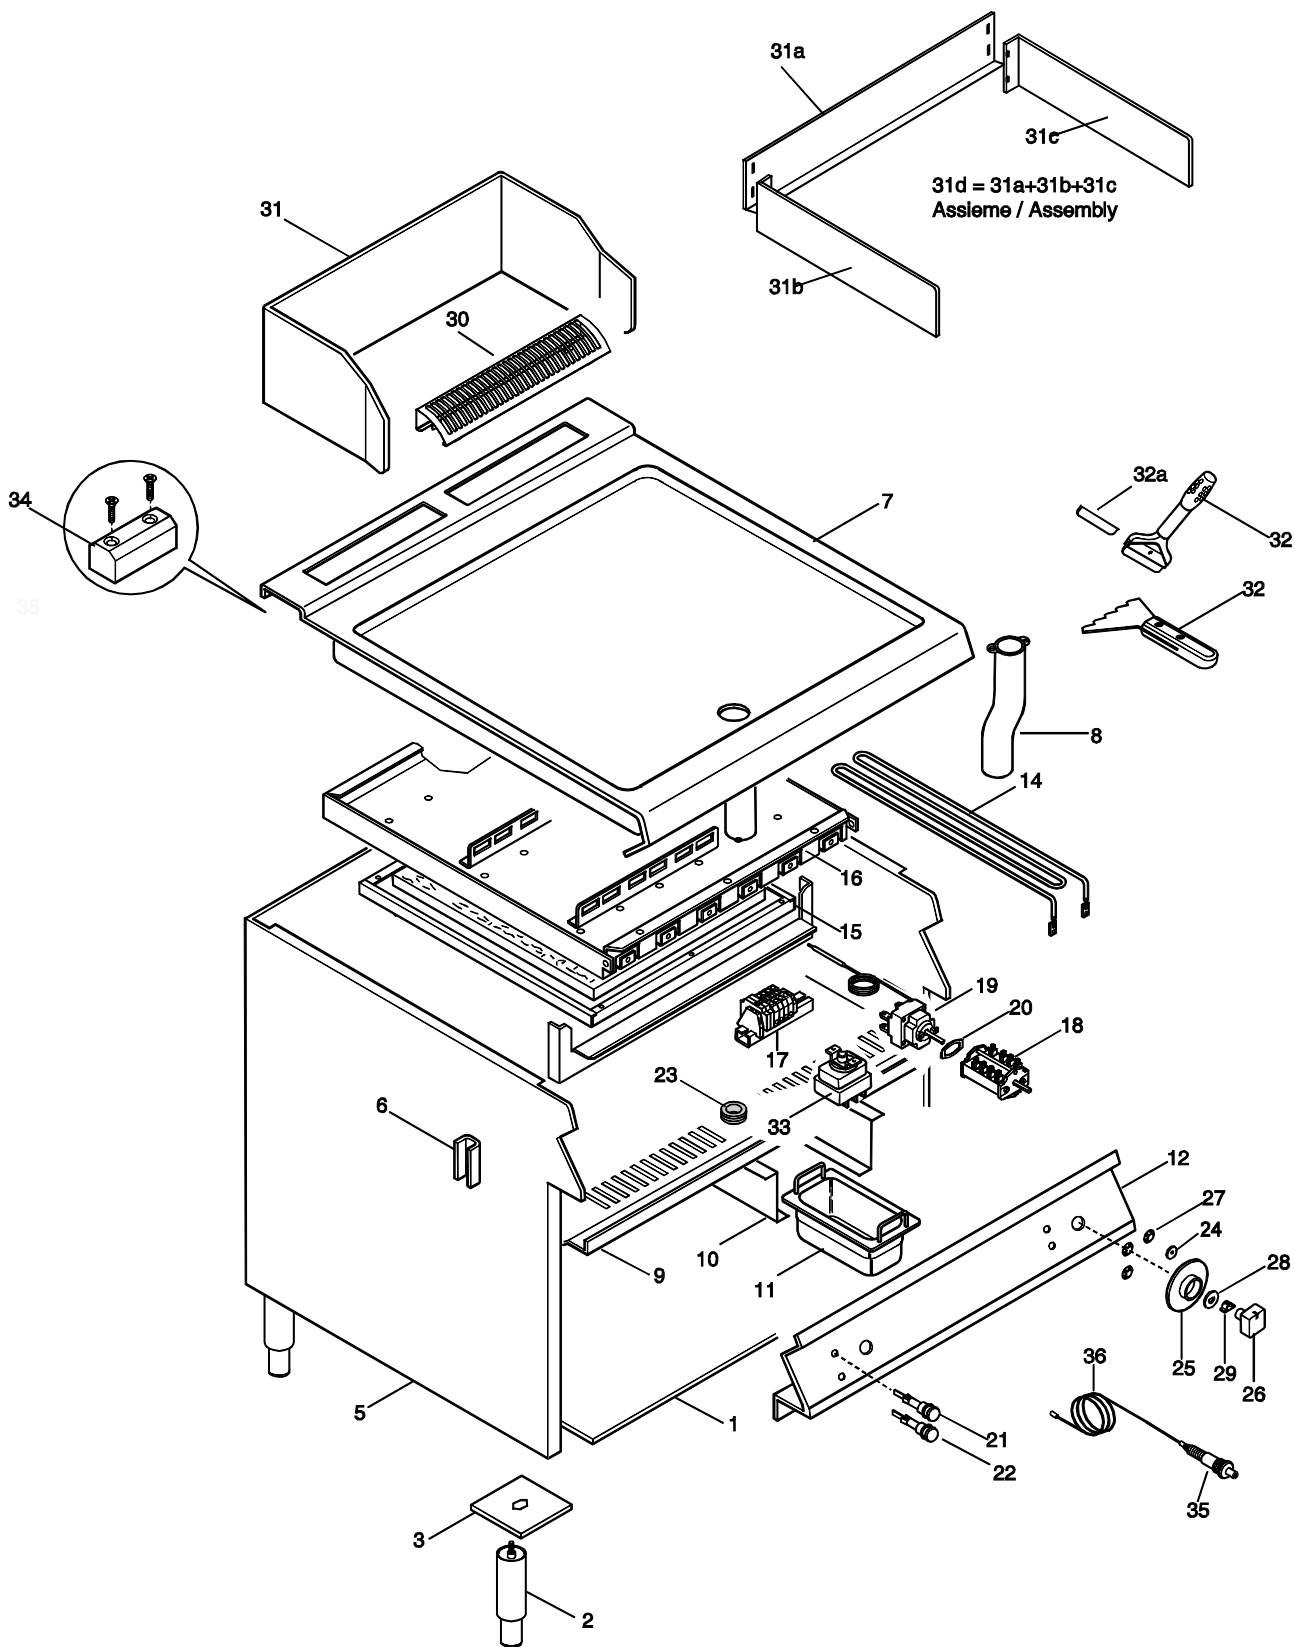

Pag	Index	Indice	Note
2	General components	Componenti struttura	
3,4	Gas components	Componenti gas	
5-8	Spare parts list	Lista ricambi	

Brand/Marchio: All
 Factory code: 9PDX

A - Ugello bruciatore / Burner nozzle			
6DGT Code	Ref. / Notes		
0A2102	∅2	2H/2E+	G20 20mbar
0A2077	∅1.85	2H	G20 25mbar
0A2083	∅2.20	2ELL	G25 20mbar
058335	∅1.45	2L	G25 25mbar
059418	∅2.05	2S	G25.1 25mbar
0A2533	∅1.35	3+3B/P	G30 30mbar
002393	∅1.30	3B/P	G30 36mbar
0A2650	∅1.20	3B/P	G30 50mbar
0A2083	∅2.20	No CE	G20 10mbar
0A2306	∅4	No CE	G110 8mbar