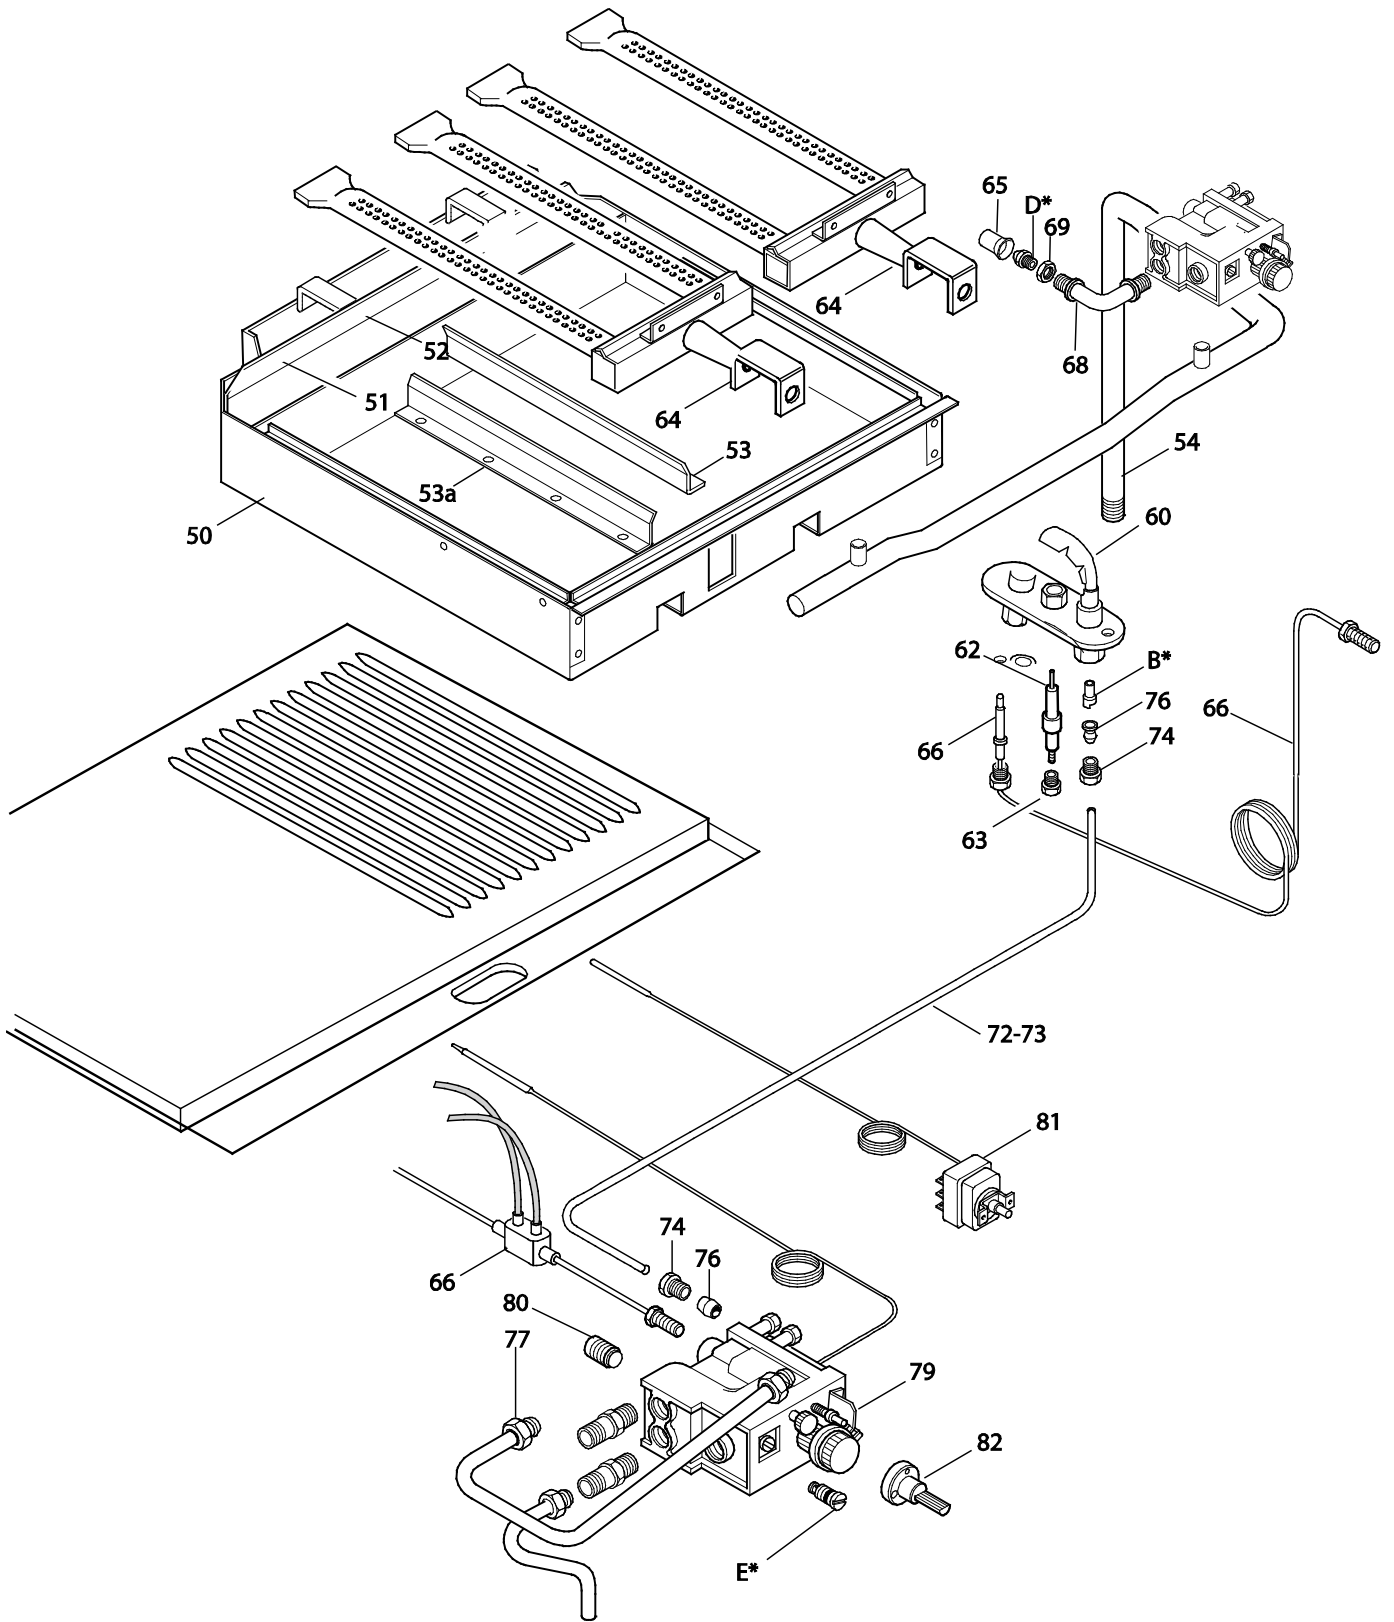

Pag	Index	Indice	Note
2	General components	Componenti struttura	
3,4	Gas components	Componenti gas	
5-8	Spare parts list	Lista ricambi	

Brand/Marchio: All
 Factory code: 9PDX

A - Ugello bruciatore / Burner nozzle			
6DGT Code	Ref. / Notes		
0A2102	∅2	2H/2E+	G20 20mbar
0A2077	∅1.85	2H	G20 25mbar
0A2083	∅2.20	2ELL	G25 20mbar
058335	∅1.45	2L	G25 25mbar
059418	∅2.05	2S	G25.1 25mbar
0A2533	∅1.35	3+3B/P	G30 30mbar
002393	∅1.30	3B/P	G30 36mbar
0A2650	∅1.20	3B/P	G30 50mbar
0A2083	∅2.20	No CE	G20 10mbar
0A2306	∅4	No CE	G110 8mbar