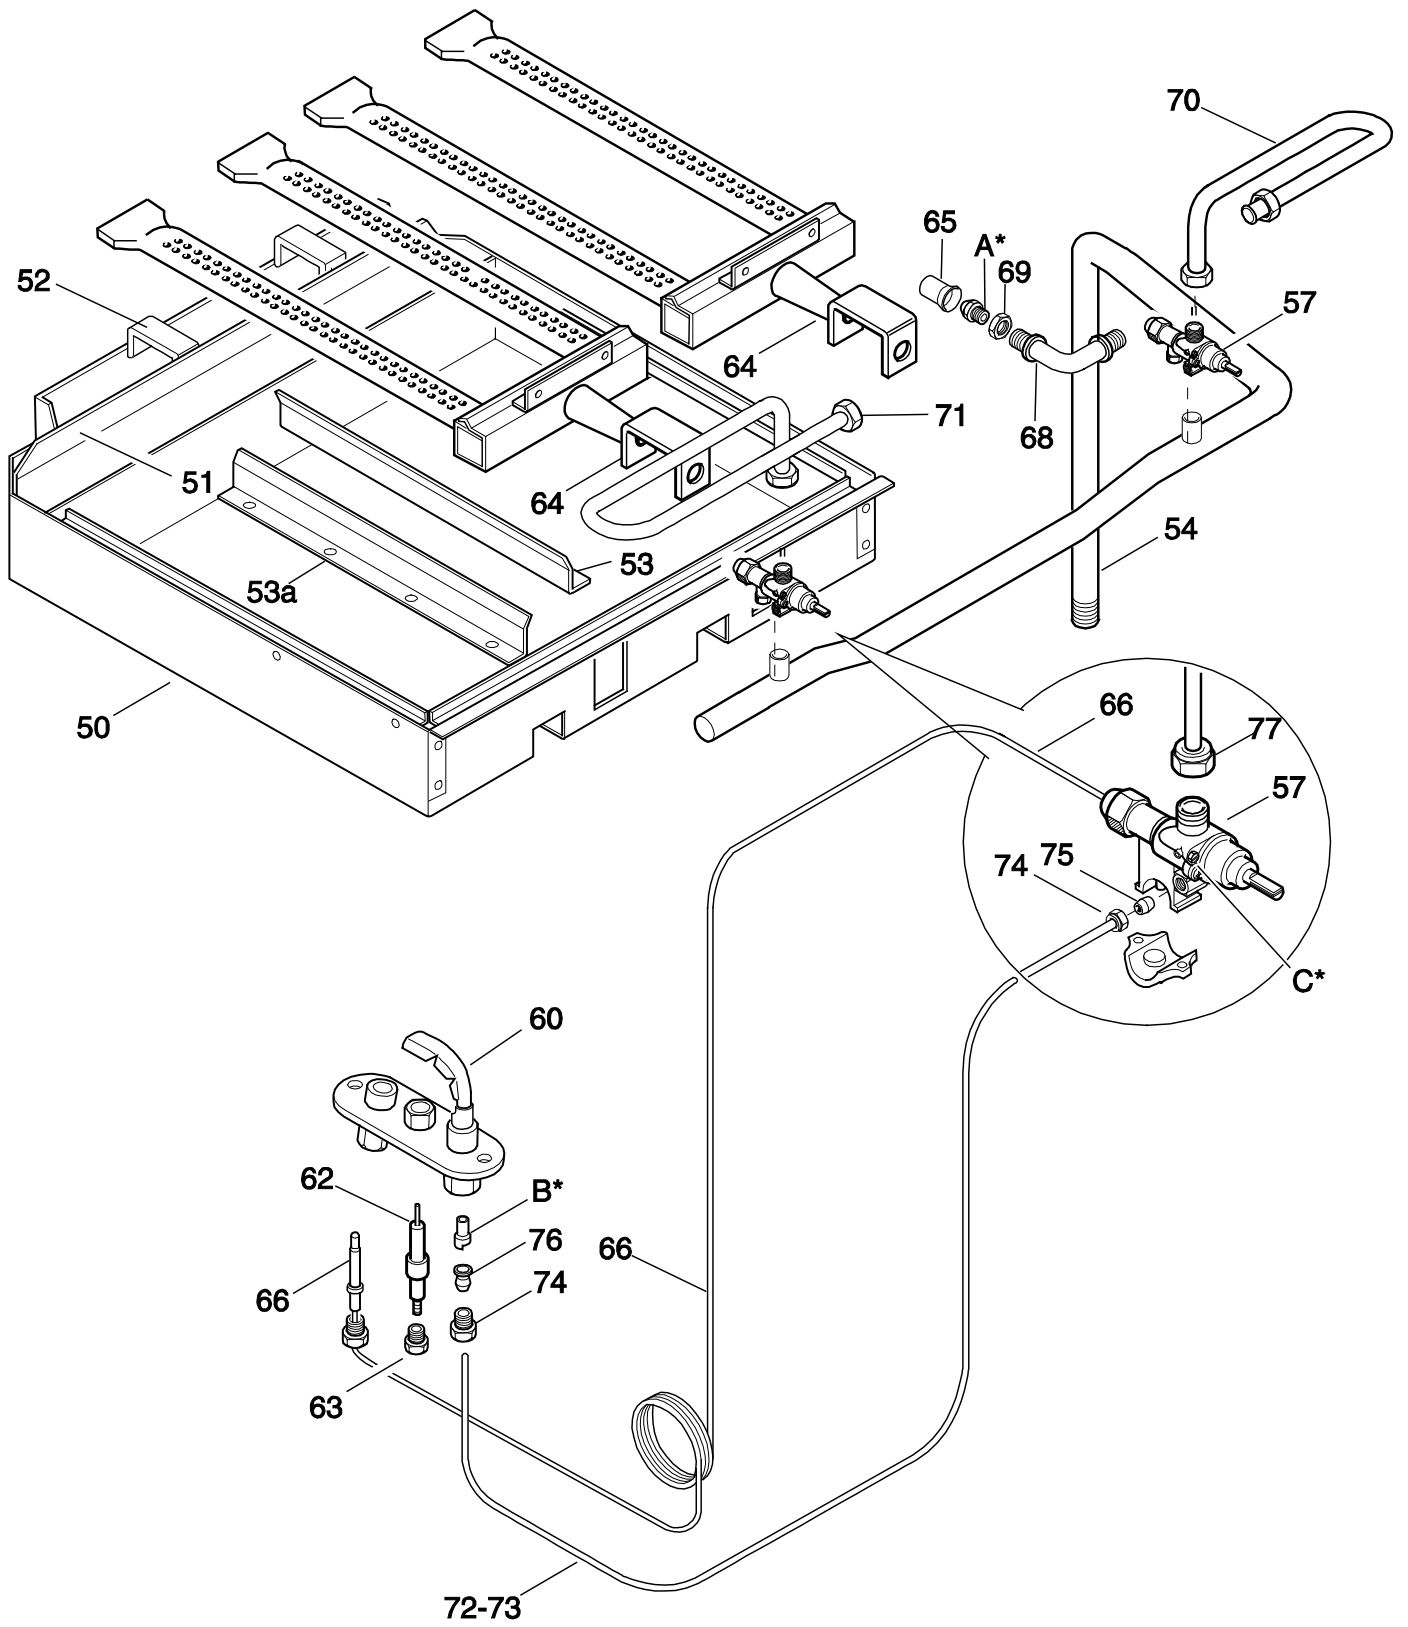

Pag	Index	Indice	Note
2	General components	Componenti struttura	
3,4	Gas components	Componenti gas	
5-8	Spare parts list	Lista ricambi	

Brand/Marchio: All
 Factory code: 9PDX

A - Ugello bruciatore / Burner nozzle			
6DGT Code	Ref. / Notes		
0A2102	∅2	2H/2E+	G20 20mbar
0A2077	∅1.85	2H	G20 25mbar
0A2083	∅2.20	2ELL	G25 20mbar
058335	∅1.45	2L	G25 25mbar
059418	∅2.05	2S	G25.1 25mbar
0A2533	∅1.35	3+3B/P	G30 30mbar
002393	∅1.30	3B/P	G30 36mbar
0A2650	∅1.20	3B/P	G30 50mbar
0A2083	∅2.20	No CE	G20 10mbar
0A2306	∅4	No CE	G110 8mbar