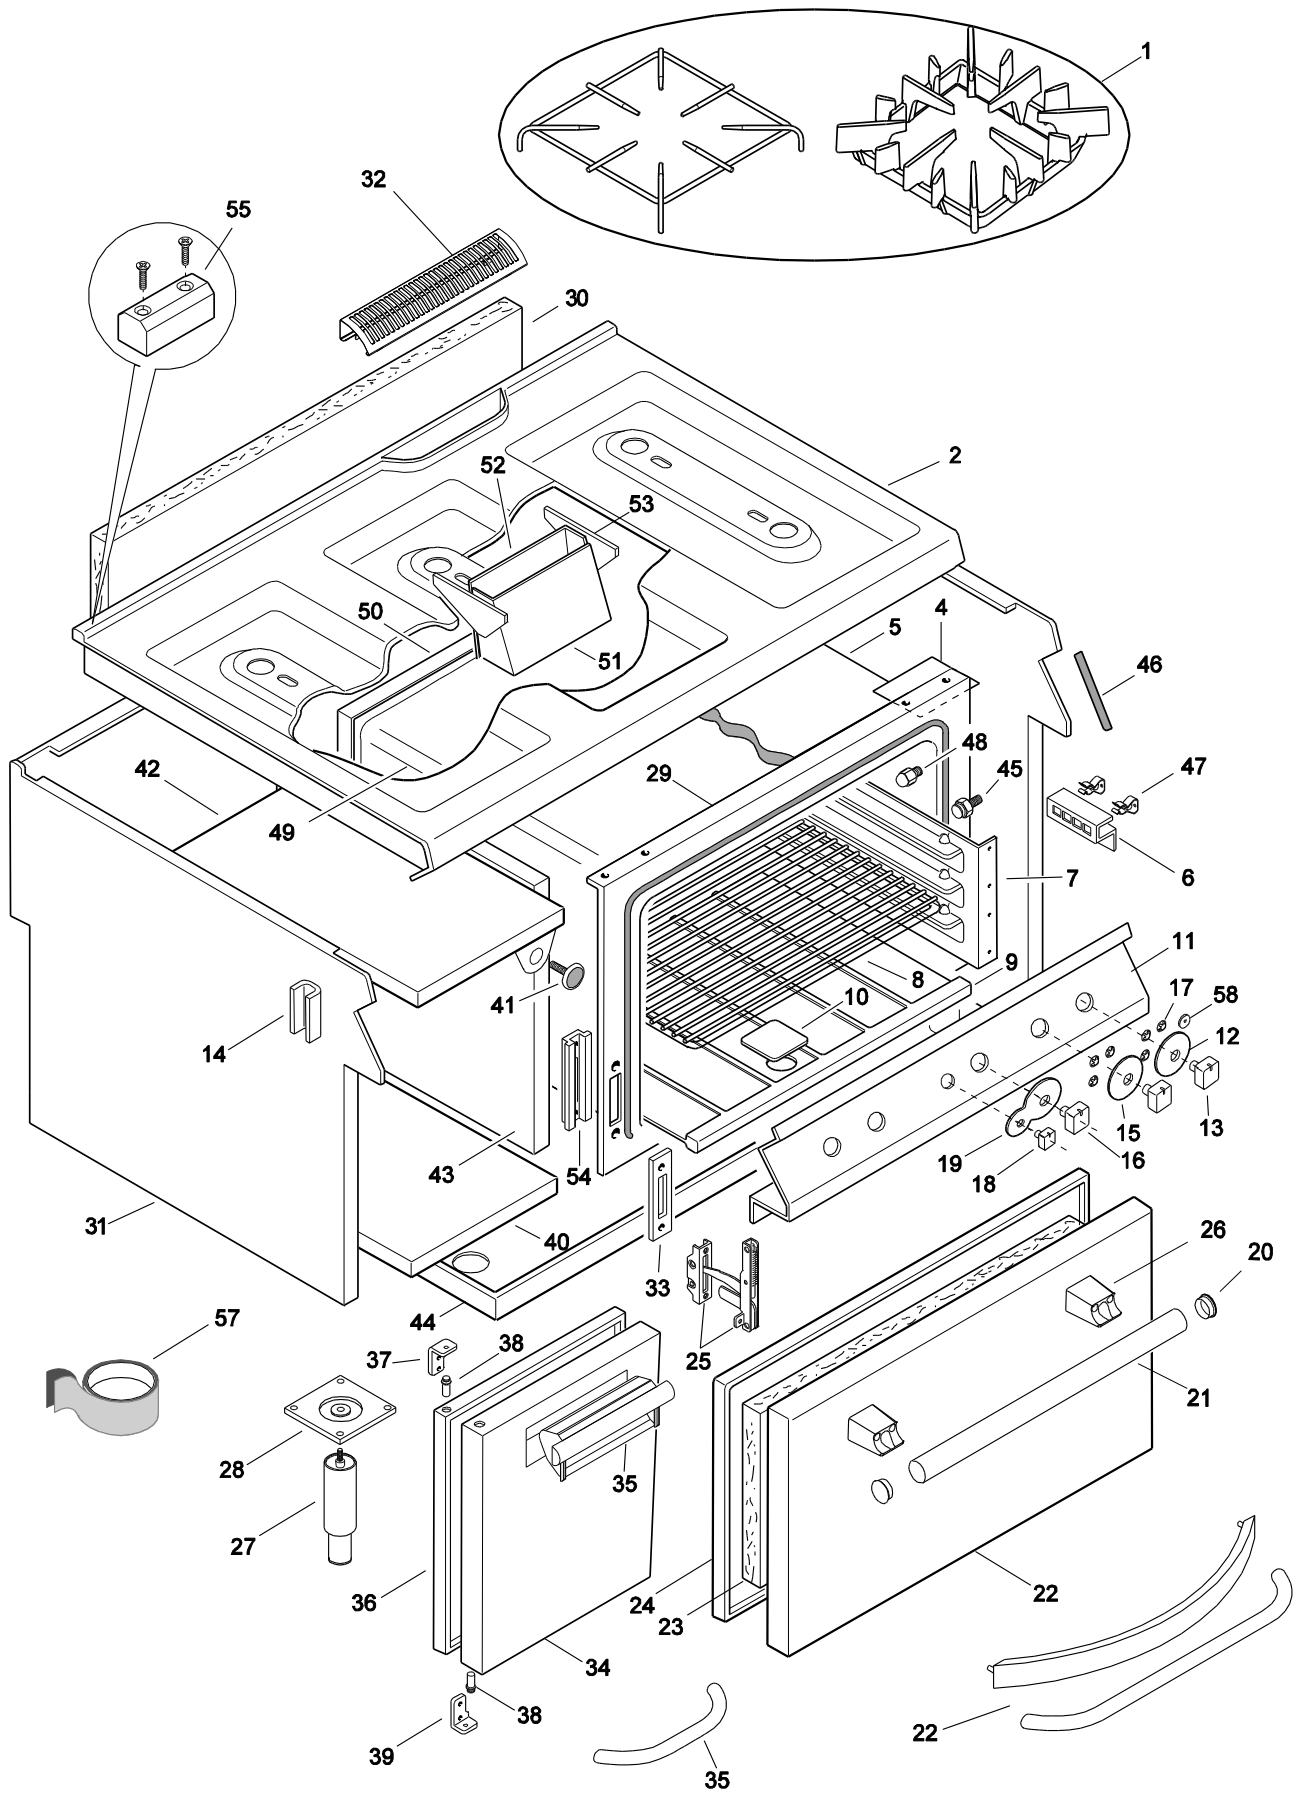

Pag	Index	Indice	Note
2	General view	Componenti generali	
3	Gas components	Componenti Gas	
4,5	Gas Nozzels	Ugelli gas	
6,7,8,9	Spare parts list	Lista ricambi	

Brand/Marchio: All
Factory code: 9PDX

A - Ugello bruciatore / Burner nozzle $\varnothing 60$			
Spare part Code	Reference		
0C0141	$\varnothing 1.95$	2H/2E+	G20 20mbar
0C0143	$\varnothing 2.20$	2ELL	G25 20mbar
0C0142	$\varnothing 2.05$	2L	G25 25mbar
0A2101	$\varnothing 1.25$	3+3B/P	G30/31 28-30/37mbar
0C0147	$\varnothing 1.10$	3B/P	G30/31 50mbar
0A2475	$\varnothing 2.25$	No CE	G20 10mbar
0C3657	$\varnothing 3.60$		G110
059627	$\varnothing 3.30$		G120

E - Ugello pilota / Pilot nozzle		
Spare part Code	Ref.	Notes
053670	n°41 2H/2E+	G20 20mbar
053670	n°41 2ELL	G25 20mbar
053670	n°41 2L	G25 25mbar
054593	n°25 3+3B/P	G30/31 28-30/37mbar
054593	n°25 3B/P	G30/31 50mbar
053670	n°41 No CE	G20 10mbar
053669	n°75	G110
053669	n°75	G120