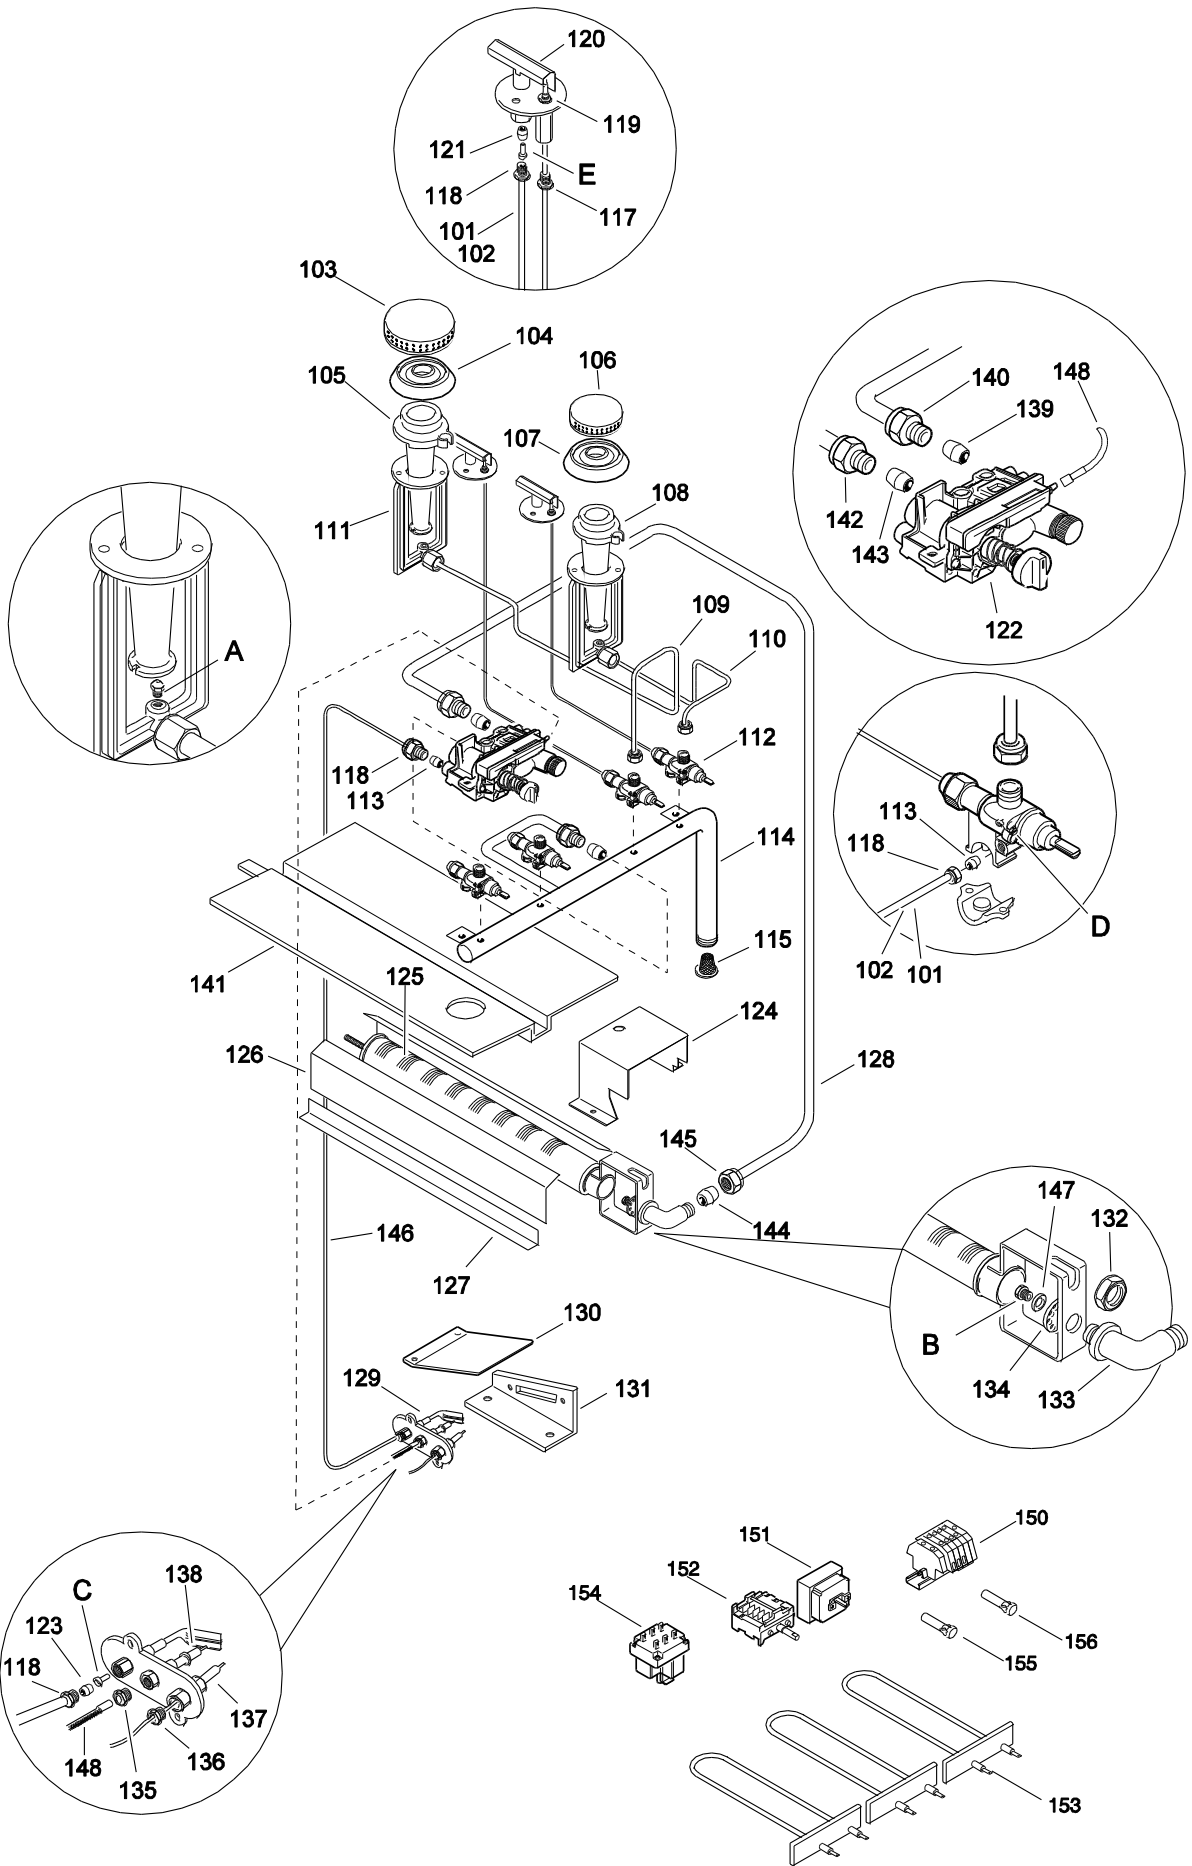

Pag	Index	Indice	Note
2	General view	Componenti generali	
3	Gas components	Componenti Gas	
4,5	Gas Nozzels	Ugelli gas	
6,7,8,9	Spare parts list	Lista ricambi	

Brand/Marchio: All
Factory code: 9PDX

A - Ugello bruciatore / Burner nozzle $\varnothing 60$			
Spare part Code	Reference		
0C0141	$\varnothing 1.95$	2H/2E+	G20 20mbar
0C0143	$\varnothing 2.20$	2ELL	G25 20mbar
0C0142	$\varnothing 2.05$	2L	G25 25mbar
0A2101	$\varnothing 1.25$	3+3B/P	G30/31 28-30/37mbar
0C0147	$\varnothing 1.10$	3B/P	G30/31 50mbar
0A2475	$\varnothing 2.25$	No CE	G20 10mbar
0C3657	$\varnothing 3.60$		G110
059627	$\varnothing 3.30$		G120

E - Ugello pilota / Pilot nozzle		
Spare part Code	Ref.	Notes
053670	n°41 2H/2E+	G20 20mbar
053670	n°41 2ELL	G25 20mbar
053670	n°41 2L	G25 25mbar
054593	n°25 3+3B/P	G30/31 28-30/37mbar
054593	n°25 3B/P	G30/31 50mbar
053670	n°41 No CE	G20 10mbar
053669	n°75	G110
053669	n°75	G120

D - Vite di minimo / Min screw $\varnothing 60$		
Spare part Code	Ref.	Notes
002899	n°80 2H/2E+	G20 20mbar
002899	n°80 2ELL	G25 20mbar
002899	n°80 2L	G25 25mbar
002911	n°55 3+3B/P	G30/31 28-30/37mbar
002925	n°50 3B/P	G30/31 50mbar
002899	n°80 No CE	G20 10mbar
-	adjust	G110
-	adjust	G120