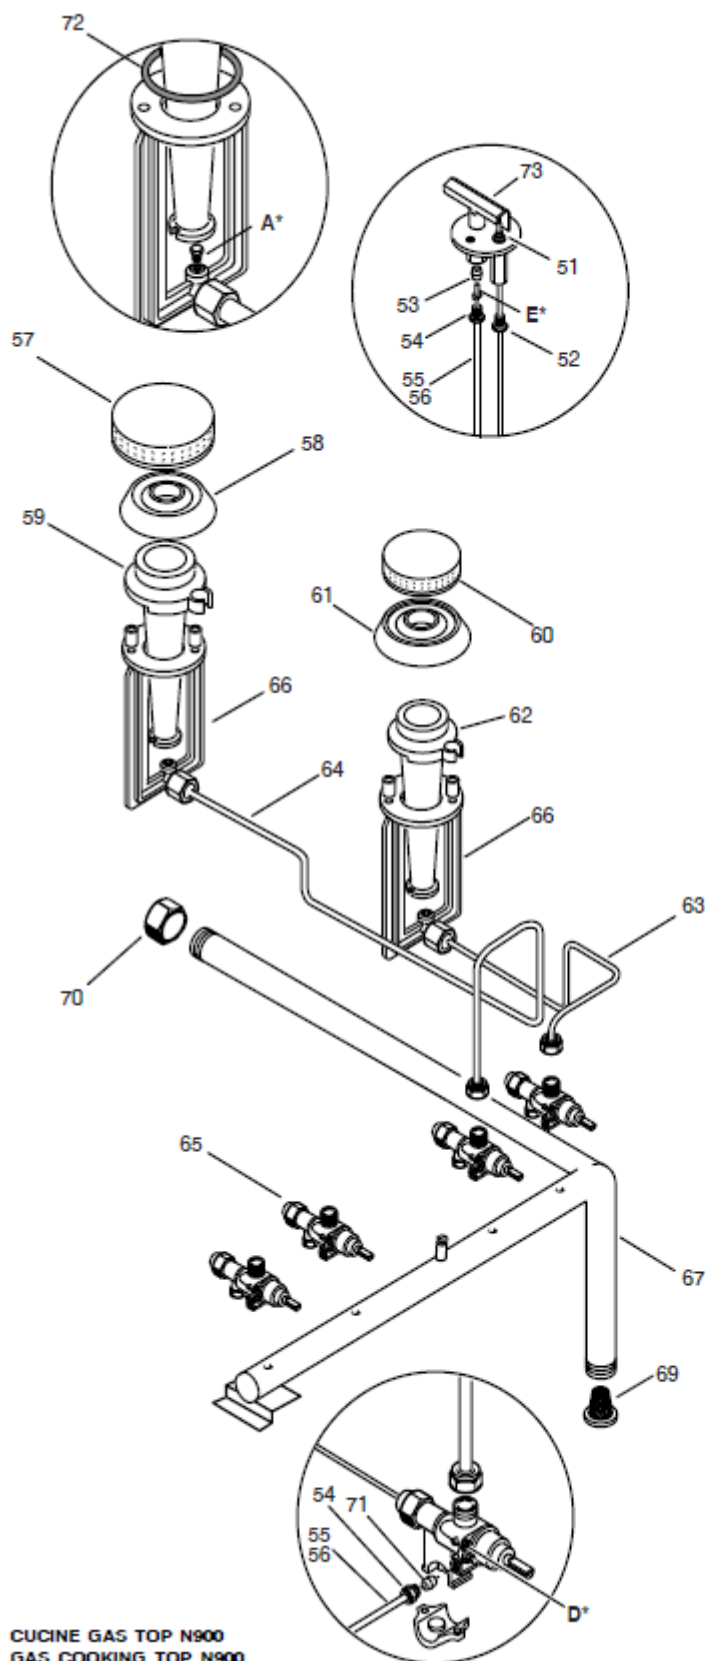

Code	Type	Ref.	Page	NOTES
200100	KC/G1	a	1...4	2 Burners Gas Top 400MM
200101	KC/G2	b	1...4	4 Burners Gas Top 800MM
200103	KC/G3	c	1...4	6 Burners Gas Top 1200MM
200113	KC/T1	d	1...4	2 Burners Town Gas Top 400MM
200114	KC/T2	e	1...4	4 Burners Town Gas Top 800MM
200115	KC/T3	f	1...4	6 Burners Town Gas Top 1200MM
200122	KC/G1H	g	1...4	2 Big Burners Gas Top 400MM
200123	KC/G2H	h	1...4	4 Big Burners Gas Top 800MM
200124	KC/G3H	l	1...4	6 Burners Gas Top 1200MM
200132	KC/T1H	m	1...4	2 Big Burners Town Gas Top 400MM
200133	KC/T2H	n	1...4	4 Big Burners Town Gas Top 800MM
200134	KC/T3H	o	1...4	2 Big Burners Town Gas Top 400MM

CUCINE GAS TOP N900
GAS COOKING TOP N900

A - Ugello bruciatore / Burner nozzle ø60

6DGT Code	Ref. / Notes
0C0141	ø1.95 2H/2E+ G20 20mbar
0C0143	ø2.20 2ELL G25 20mbar
0C0142	ø2.05 2L G25 25mbar
0A2101	ø1.25 3+3B/P G30/31 28-30/37mbar
0C0147	ø1.10 3B/P G30/31 50mbar
0A2475	ø2.25 No CE G20 10mbar
059359	ø3.60 G110
059627	ø3.30 G120

A - Ugello bruciatore / Burner nozzle ø100

6DGT Code	Ref. / Notes
0C0144	ø2.60 2H/2E+ G20 20mbar
0C0146	ø2.75 2ELL G25 20mbar
0C0145	ø2.65 2L G25 25mbar
0A2089	ø1.60 3+3B/P G30/31 28-30/37mbar
0C0148	ø1.45 3B/P G30/31 50mbar
059383	ø2.80 No CE G20 10mbar
0A2106	ø5.00 G110
0A2112	ø4.40 G120

E - Ugello pilota / Pilot nozzle

6DGT Code	Ref. / Notes
053670	n°41 2H/2E+ G20 20mbar
053670	n°41 2ELL G25 20mbar
053670	n°41 2L G25 25mbar
054593	n°25 3+3B/P G30/31 28-30/37mbar
054593	n°25 3B/P G30/31 50mbar
053670	n°41 No CE G20 10mbar
053669	n°75 G110
053669	n°75 G120