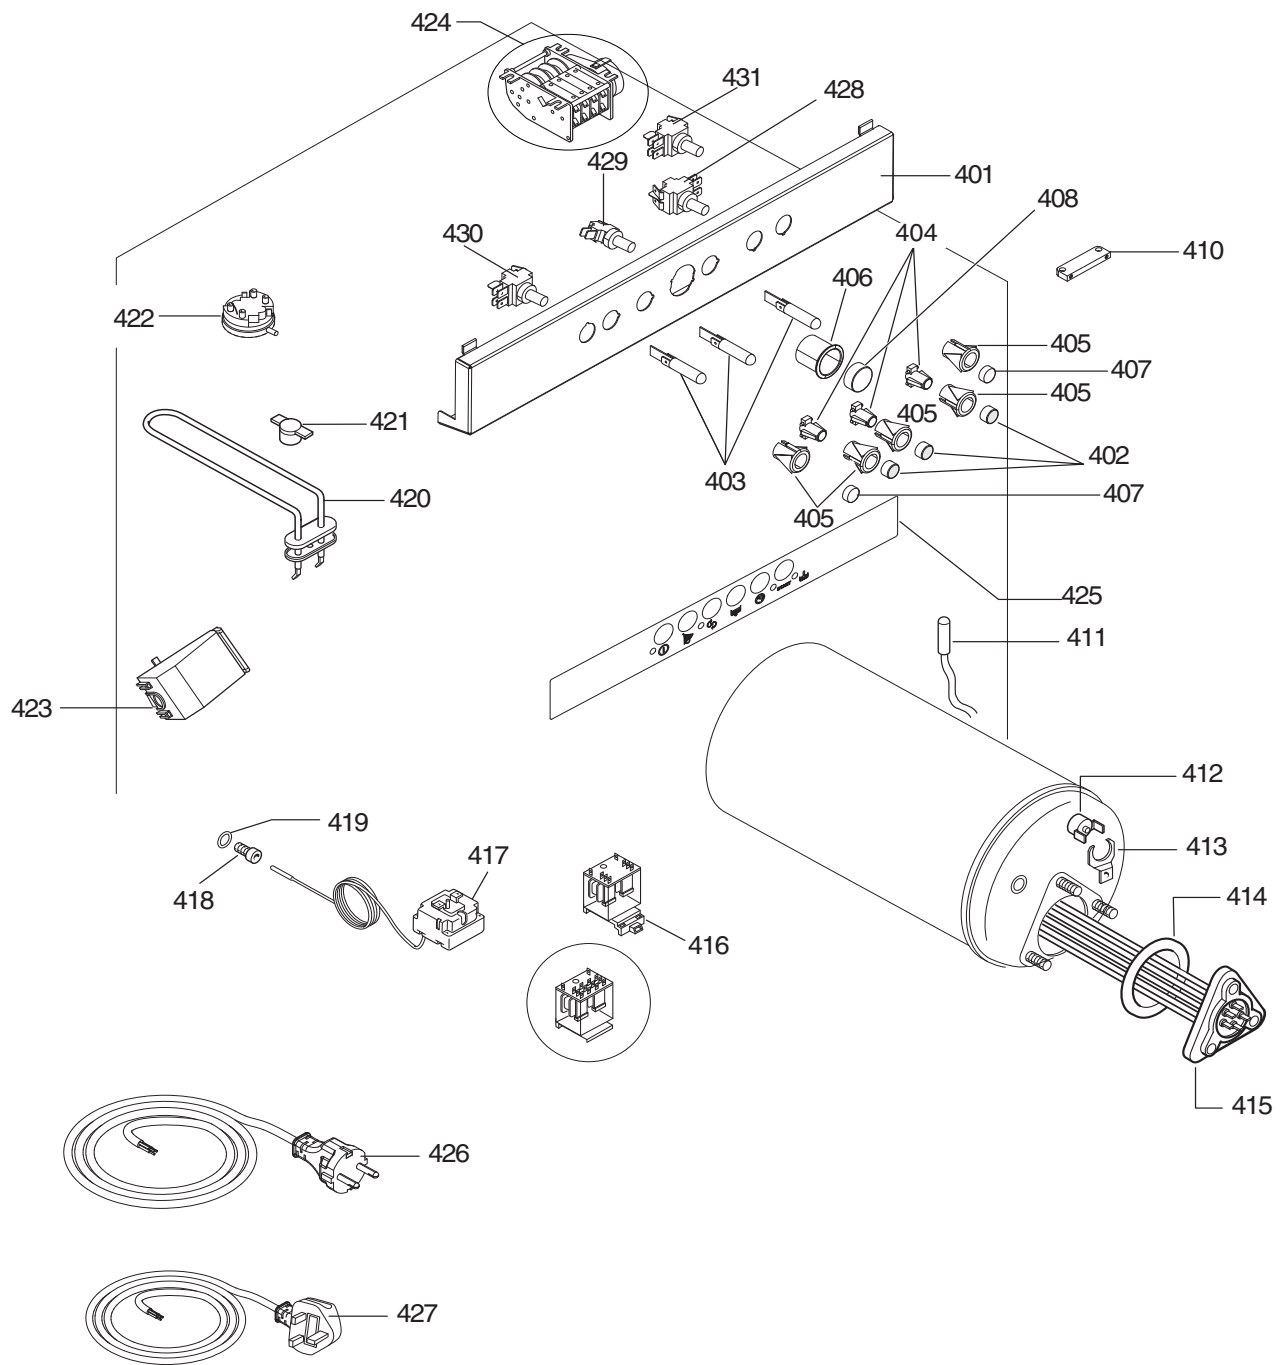

iii. 601801p1
Vista generale / Main view

iii. 601801p2
Componenti idraulici / Hydraulic components

iii. 601801p3
Componenti elettrici / Electrical components

Pos.	Cod.ric. Part No.	Descrizione	Description	Note / Notes
		Pagina 2: Vista generale	Page 2: Main view	ill. 601801p1
101	0L2079	Copertura	Covering	
102	049247	Madrevite in plastica	screw plug	
103	049017	Guarnizione	Gasket	
104	0L3558	Porta	Door	a-b-c-d
104	0L3559	Porta	Door	e-f
104	0L2086	Porta	Door	g-h
105	0L2949	Pannello frontale	Frontal panel	
106	049016	Guarnizione	Gasket	
107	049246	Scivolo raccogliocce	Drip slide	
108	049393	Piedino	Foot	
109	049086	Molla	Spring	
110	049802	Leva albero porta	Lever	
111	0L2080	Pannello posteriore	Rear panel	
112	049051	Filtro	Filter	
113	049209	Schienale	Back	
114	0L2420	Fondo mobile	Removable bottom panel	
115	0L2418	Traversa fondo	Bottom panel crossbar	
116	0L2421	Fondo fisso	Fixed bottom panel	
127	0L0689	Guarnizione	Gasket	
125	0L3538	Cesto per bicchieri	Basket for glasses	