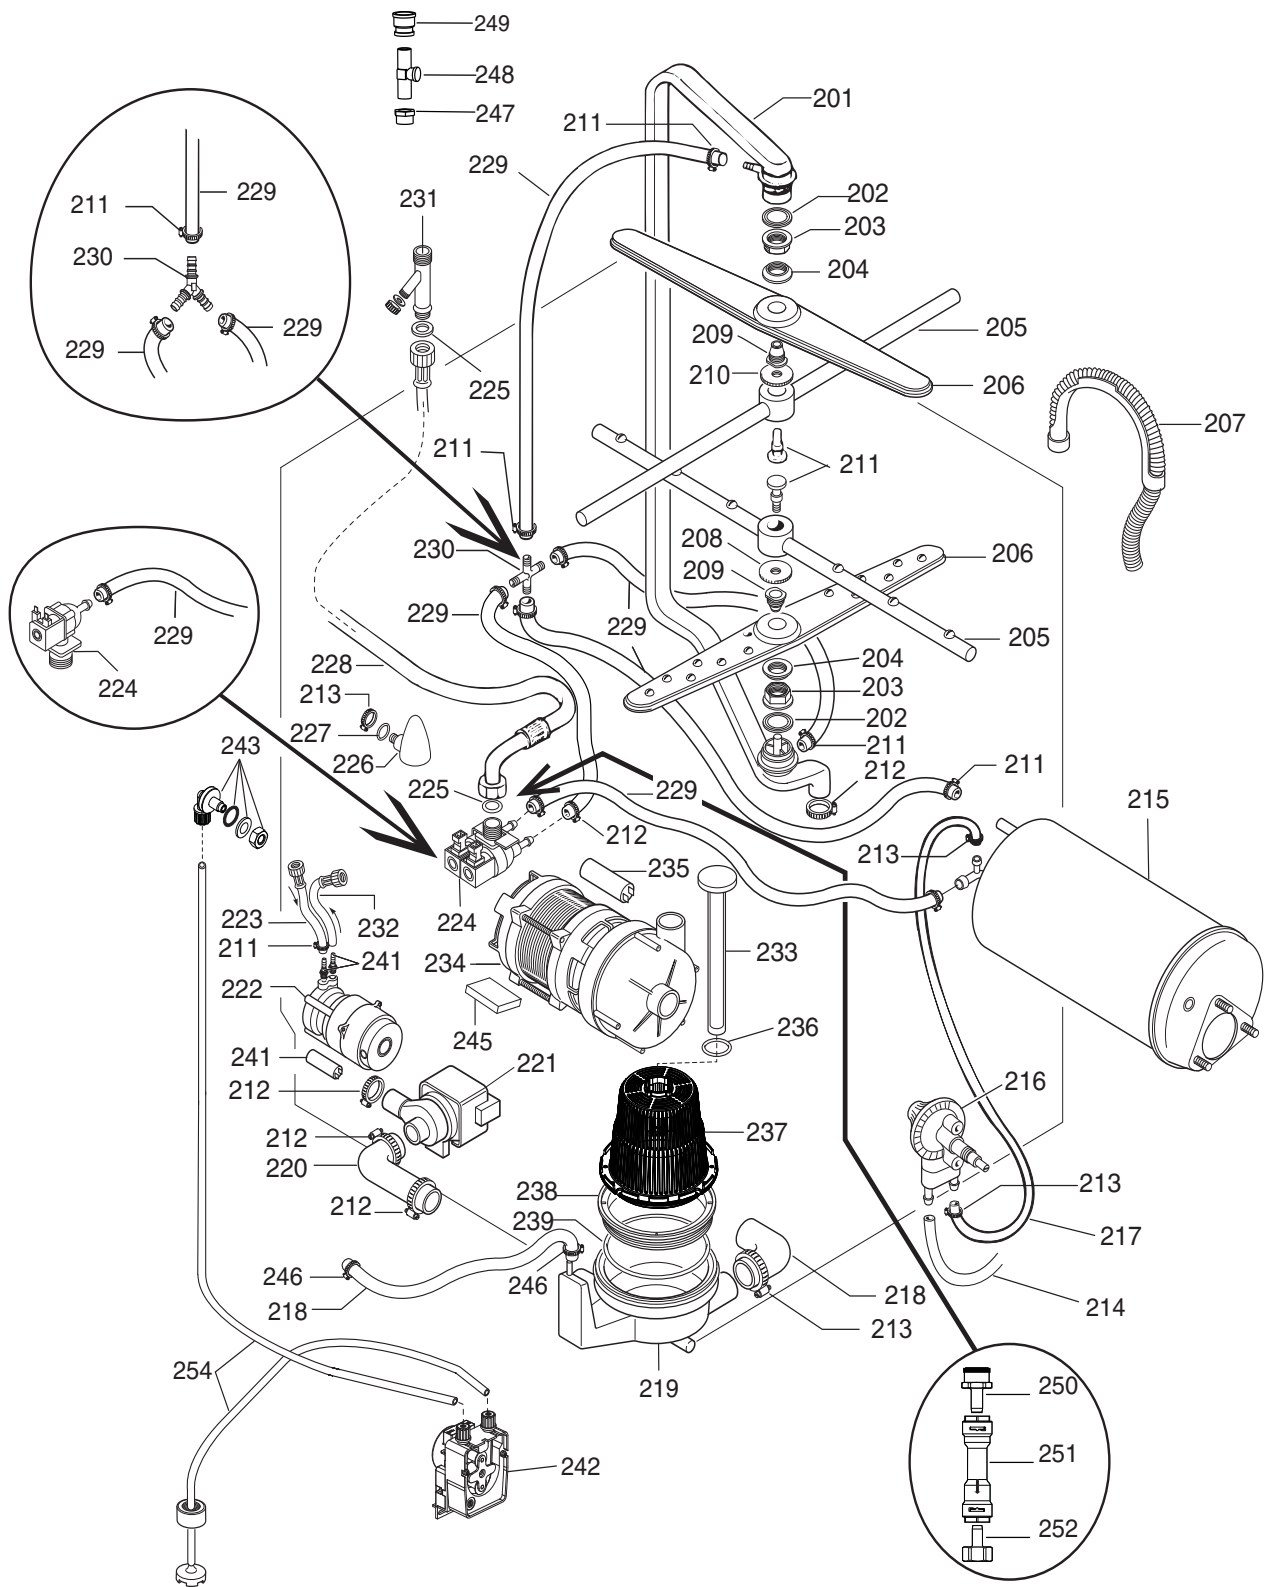

iii. 601801p1
Vista generale / Main view

iii. 601801p2
Componenti idraulici / Hydraulic components

iii. 601801p3
Componenti elettrici / Electrical components

Pos.	Cod.ric. Part No.	Descrizione	Description	Note / Notes
		Pagina 2: Vista generale	Page 2: Main view	ill. 601801p1
101	0L2079	Copertura	Covering	
102	049247	Madrevite in plastica	screw plug	
103	049017	Guarnizione	Gasket	
104	0L3558	Porta	Door	a-b-c-d
104	0L3559	Porta	Door	e-f
104	0L2086	Porta	Door	g-h
105	0L2949	Pannello frontale	Frontal panel	
106	049016	Guarnizione	Gasket	
107	049246	Scivolo raccogliocce	Drip slide	
108	049393	Piedino	Foot	
109	049086	Molla	Spring	
110	049802	Leva albero porta	Lever	
111	0L2080	Pannello posteriore	Rear panel	
112	049051	Filtro	Filter	
113	049209	Schienale	Back	
114	0L2420	Fondo mobile	Removable bottom panel	
115	0L2418	Traversa fondo	Bottom panel crossbar	
116	0L2421	Fondo fisso	Fixed bottom panel	
127	0L0689	Guarnizione	Gasket	
125	0L3538	Cesto per bicchieri	Basket for glasses	