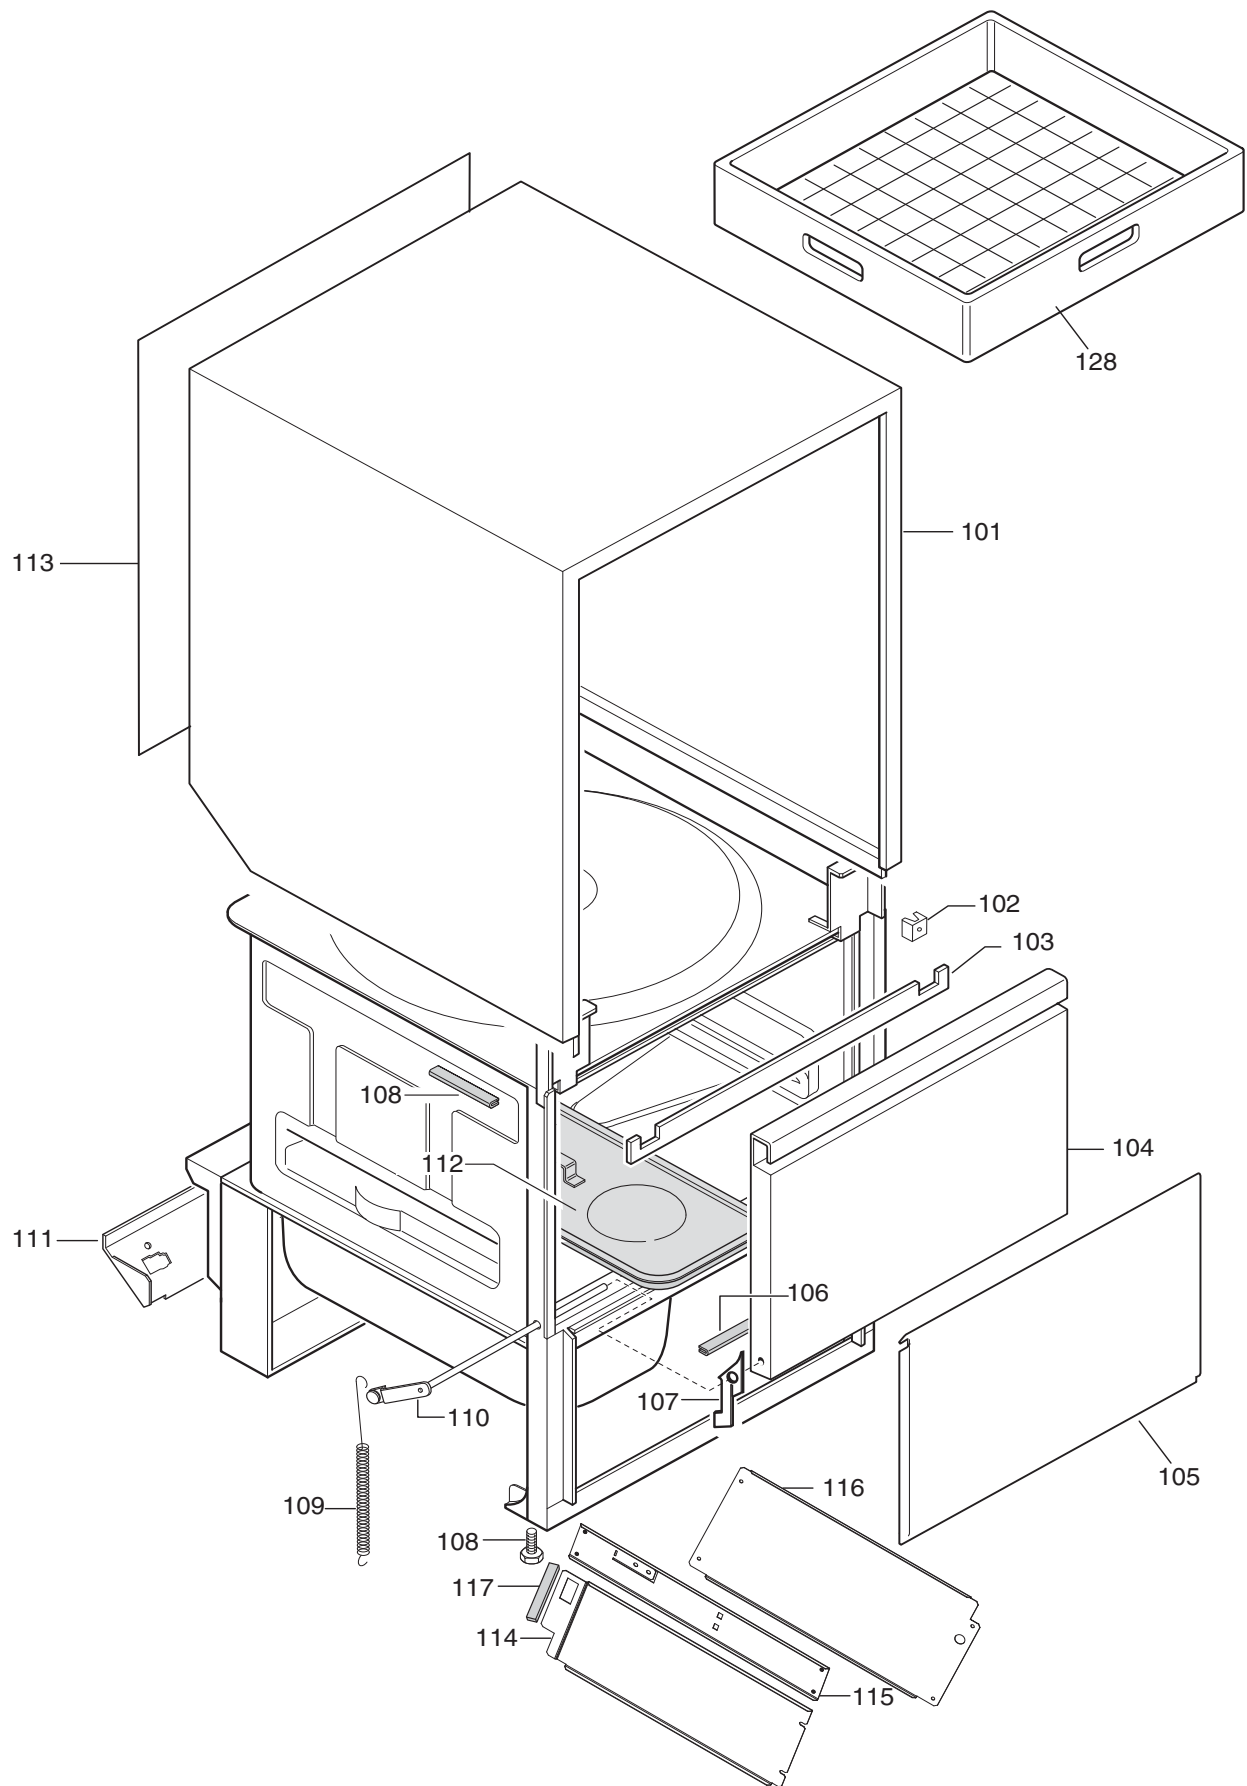

iii. 601801p1
Vista generale / Main view

iii. 601801p2
Componenti idraulici / Hydraulic components

iii. 601801p3
Componenti elettrici / Electrical components

Pos.	Cod.ric. Part No.	Descrizione	Description	Note / Notes
		Pagina 2: Vista generale	Page 2: Main view	ill. 601801p1
101	0L2079	Copertura	Covering	
102	049247	Madrevite in plastica	screw plug	
103	049017	Guarnizione	Gasket	
104	0L3558	Porta	Door	a-b-c-d
104	0L3559	Porta	Door	e-f
104	0L2086	Porta	Door	g-h
105	0L2949	Pannello frontale	Frontal panel	
106	049016	Guarnizione	Gasket	
107	049246	Scivolo raccogliocce	Drip slide	
108	049393	Piedino	Foot	
109	049086	Molla	Spring	
110	049802	Leva albero porta	Lever	
111	0L2080	Pannello posteriore	Rear panel	
112	049051	Filtro	Filter	
113	049209	Schienale	Back	
114	0L2420	Fondo mobile	Removable bottom panel	
115	0L2418	Traversa fondo	Bottom panel crossbar	
116	0L2421	Fondo fisso	Fixed bottom panel	
127	0L0689	Guarnizione	Gasket	
125	0L3538	Cesto per bicchieri	Basket for glasses	