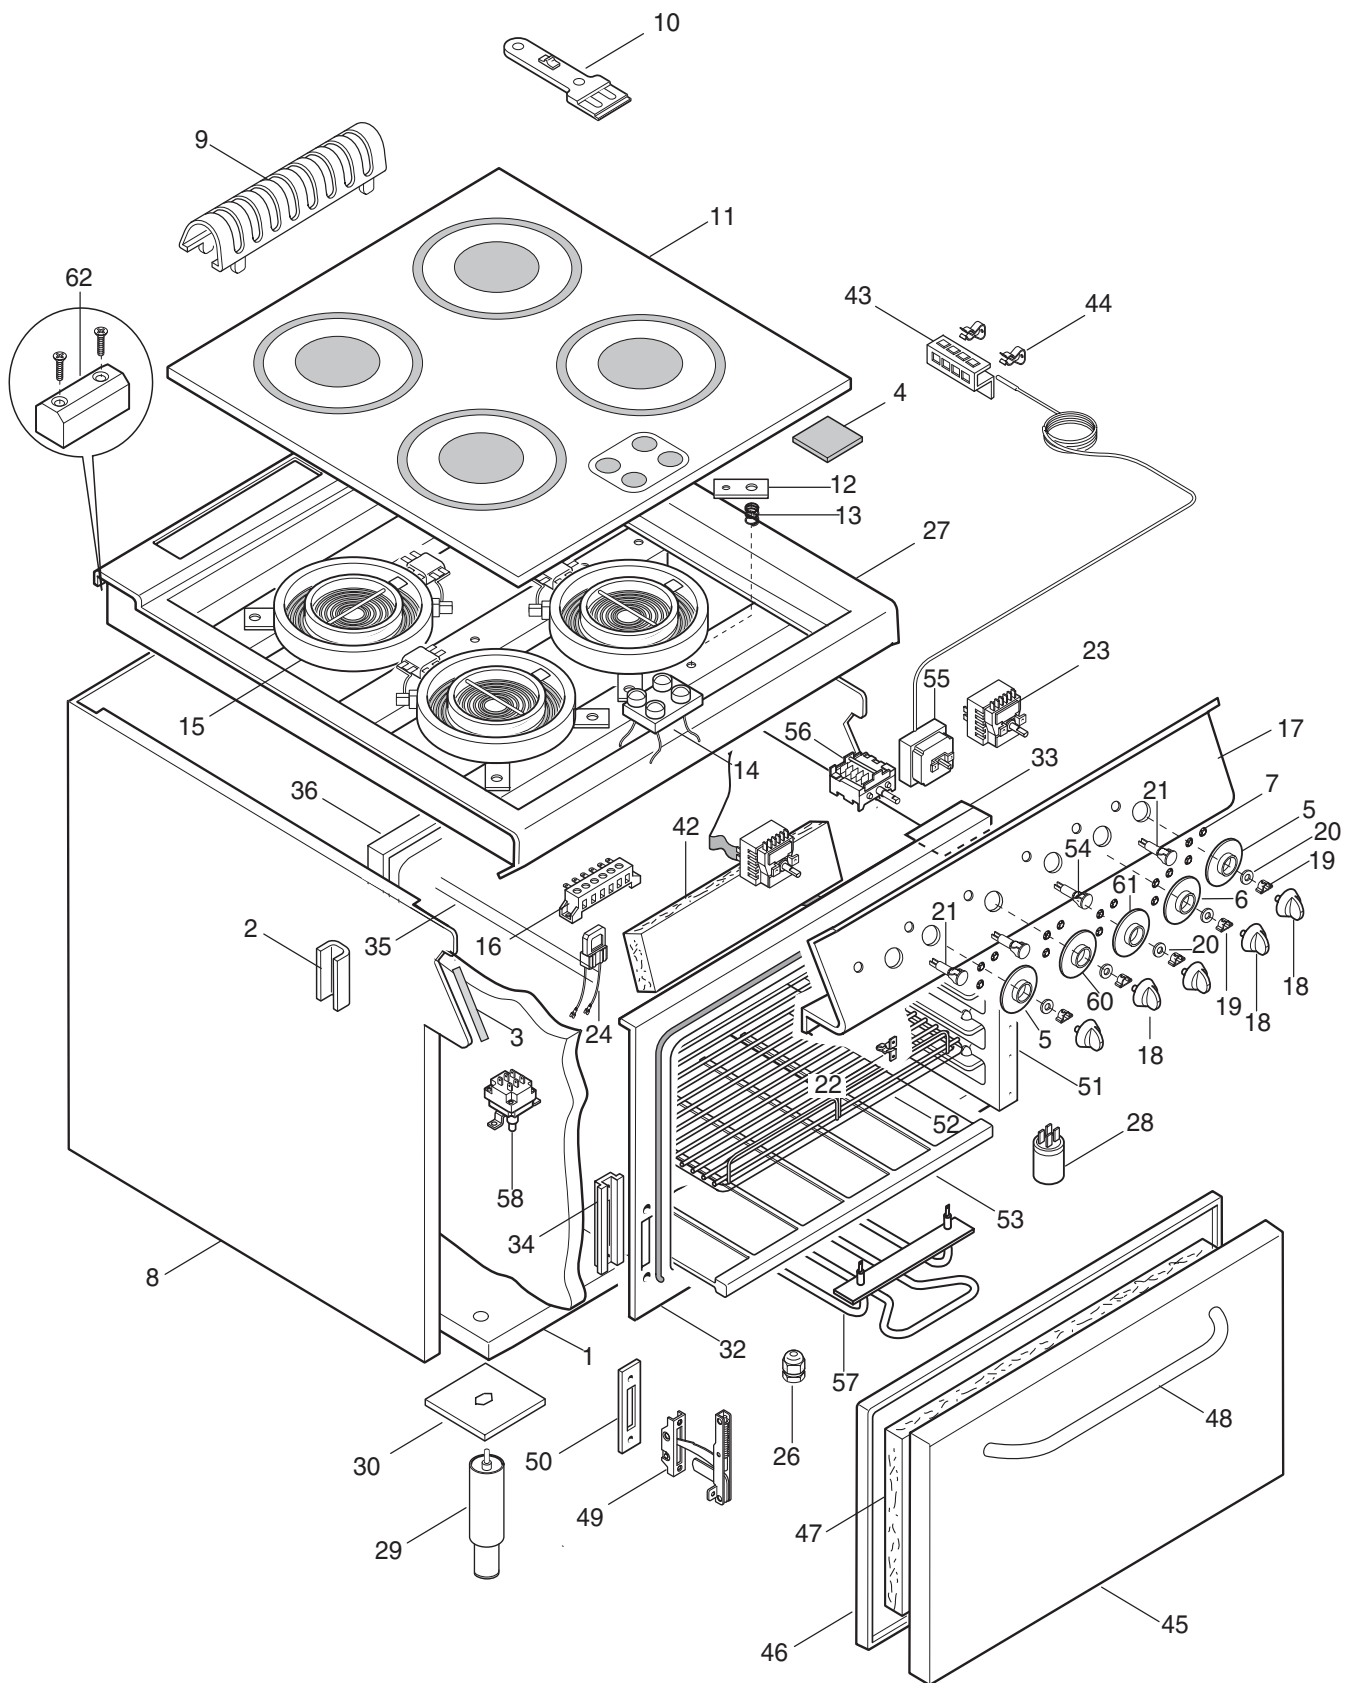

CUCINA INFRAROSSO SU FORNO N700
INFRARED COOKING ON OVEN N700

Cucina infrarosso N700

Infrared cooking N700

Cod. Pr. Mod.

178 323 OI/E1 Infrared Cooking Top 400 MM

178 324 OI/E2 Infrared Cooking Top 800 MM

178 325 OIF/E2 Infrared Cooking on electric oven 800 MM

Pos	Factory Code	CODICE	Descrizione	Description	Ref. / Notes
1	0533832200	*	FONDO PIANO 400	BOTTOM TOP 400 MM	a
	0533832300	*	FONDO PIANO 800	BOTTOM TOP 800 MM	b
	0530830800	*	FONDO FORNO	BOTTOM OVEN 800 MM	c
2	0527850500	0C0156	PIASTRA FISSAGGIO FIANCHI	SIDE PANELS JOINTING PLATE	
3	0140088006	0L0113	GUARNIZIONE CRUSCOTTO	GASKET CONTROL PANEL	
4	0546810400	0C0069	DISTANZIALE VETROCERAMICA	SPACER FOR GLASS TOP	
5	0548859001	0C0318	GHIERA REGOLATORE ENERGIA	KNOB RING, ENERGY REGULATOR	
6	0548863701	0C0317	GHIERA SIMMOSTATO	KNOB RING, SAFETY THERMOSTAT	
7	0218912211	069567	PIASTRINA PER GHIERA	PLATE FOR KNOB RING	
8	0532819700	*	RIVESTIMENTO LATERALE 400 MM	EXTERNAL PANEL 400 MM	a
	0532819800	*	RIVESTIMENTO LATERALE 800 MM	EXTERNAL PANEL 800 MM	b
	0532819500	*	RIVESTIMENTO LAT. MONOBLOCCO	EXTERNAL PANEL FREESTANDING 800 MM	c
9	0522898200	0C2527	GRIGLIA CAMINO	GRATE, CHIMNEY	
10	0830865500	059048	RASCHIETTO	SCRAPER	
11	0547803901	059045	RIPIANO VETROCERAMICA 400 MM	GLASS TOP 400 MM	a
	0547804001	059049	RIPIANO VETROCERAMICA 800 MM	GLASS TOP 800 MM	b c
12	0508813201	0A5300	PIASTRINA FISS.RESISTENZA	PLATE FOR HEATING ELEMENT	
13	0514886600	059044	MOLLA X PIASTRA	SPRING	
14	0830863200	059047	LAMPAD E SPIA	PILOT LAMP	
15	0617817600	005008	PIASTRA ELETTRICA	ELECTRIC PLATE	
16	0A05714000	058613	MORSETTIERA	MAIN TERMINAL BOARD	
17	0870871801	0C1322	CRUSCOTTO 400 MM	CONTROL PANEL 400 MM	a
	0831810200	0C1321	CRUSCOTTO 800 MM	CONTROL PANEL 800 MM	b
	0853872800	0C1320	CRUSCOTTO MONOBLOCCO	CONTROL PANEL FREESTANDING 400 MM	c
18	0548865500	0A5621	MANOPOLA	KNOB	
19	0214590701	025245	MOLLETTA PER MANOPOLA	SPRING, KNOB	
20	0543821000	053816	GUARNIZIONE MANOPOLA	GASKET, KNOB	
21	0876800002	005010	LAMPADA SPIA VERDE	GREEN LAMP	
22	0518801801	053342	MOLLA PER MARCHIO	SPRING FOR BRAND	
23	0699802100	059046	REGOLATORE ENERGIA	ENERGY REGULATOR	
24	0694801500	003551	SNUBBER	SNUBBER	
25	0315252601	026806	PIEDINO	FOOT	a b
26	0544802300	0C0068	PRESSACAPO	TIGHTENER, CORD	
27	0870859600	0C3264	RIPIANO 400 MM	TOP 400 MM	a
	0870859700	0C3265	RIPIANO 800 MM	TOP 800 MM	b c
28	0694605400	049303	FILTRO TRIFASE	TRIPHASE FILTER	b c
29	0835856900	0C0204	PIEDE	FOOT	c
30	0508898900	0C0122	PIASTRA DI RINFORZO	STIFFENING PLATE, FOOT	c
32	0870838206	0C0218	FACCIATA FORNO	FRONT OVEN	c
33	0529850500	0C0182	PIASTRINA FACCIATA	PLATE FOR FRONT OVEN	c
34	0529835403	0C0165	SUPPORTO CERNIERA	HINGE SUPPORT	c
35	0522883601	*	CELLA FORNO	OVEN CELL	c
36	0522882700	*	SCHIENALE FORNO	REAR PANEL, OVEN	c
37	0533825300	*	PARETE ANTERIORE CAMINO	FRONTAL PANEL CHIMNEY	c
38	0533825400	*	PARETE POSTERIORE CAMINO	REAR PANEL FOR CHIMNEY	c
39	0560802203	*	ISOLAMENTO DX E SX	LEFT AND RIGHT INSULATION	c
40	0560851800	*	ISOLAMENTO CELLA	CELL INSULATION	c
42	0560840300	0C0261	ISOLAMENTO ANTERIORE	FRONT INSULATION	c
43	0507861301	059233	GRIGLIETTA PROTEZIONE BULBO	GRID FOR BULB PROTECTION	c