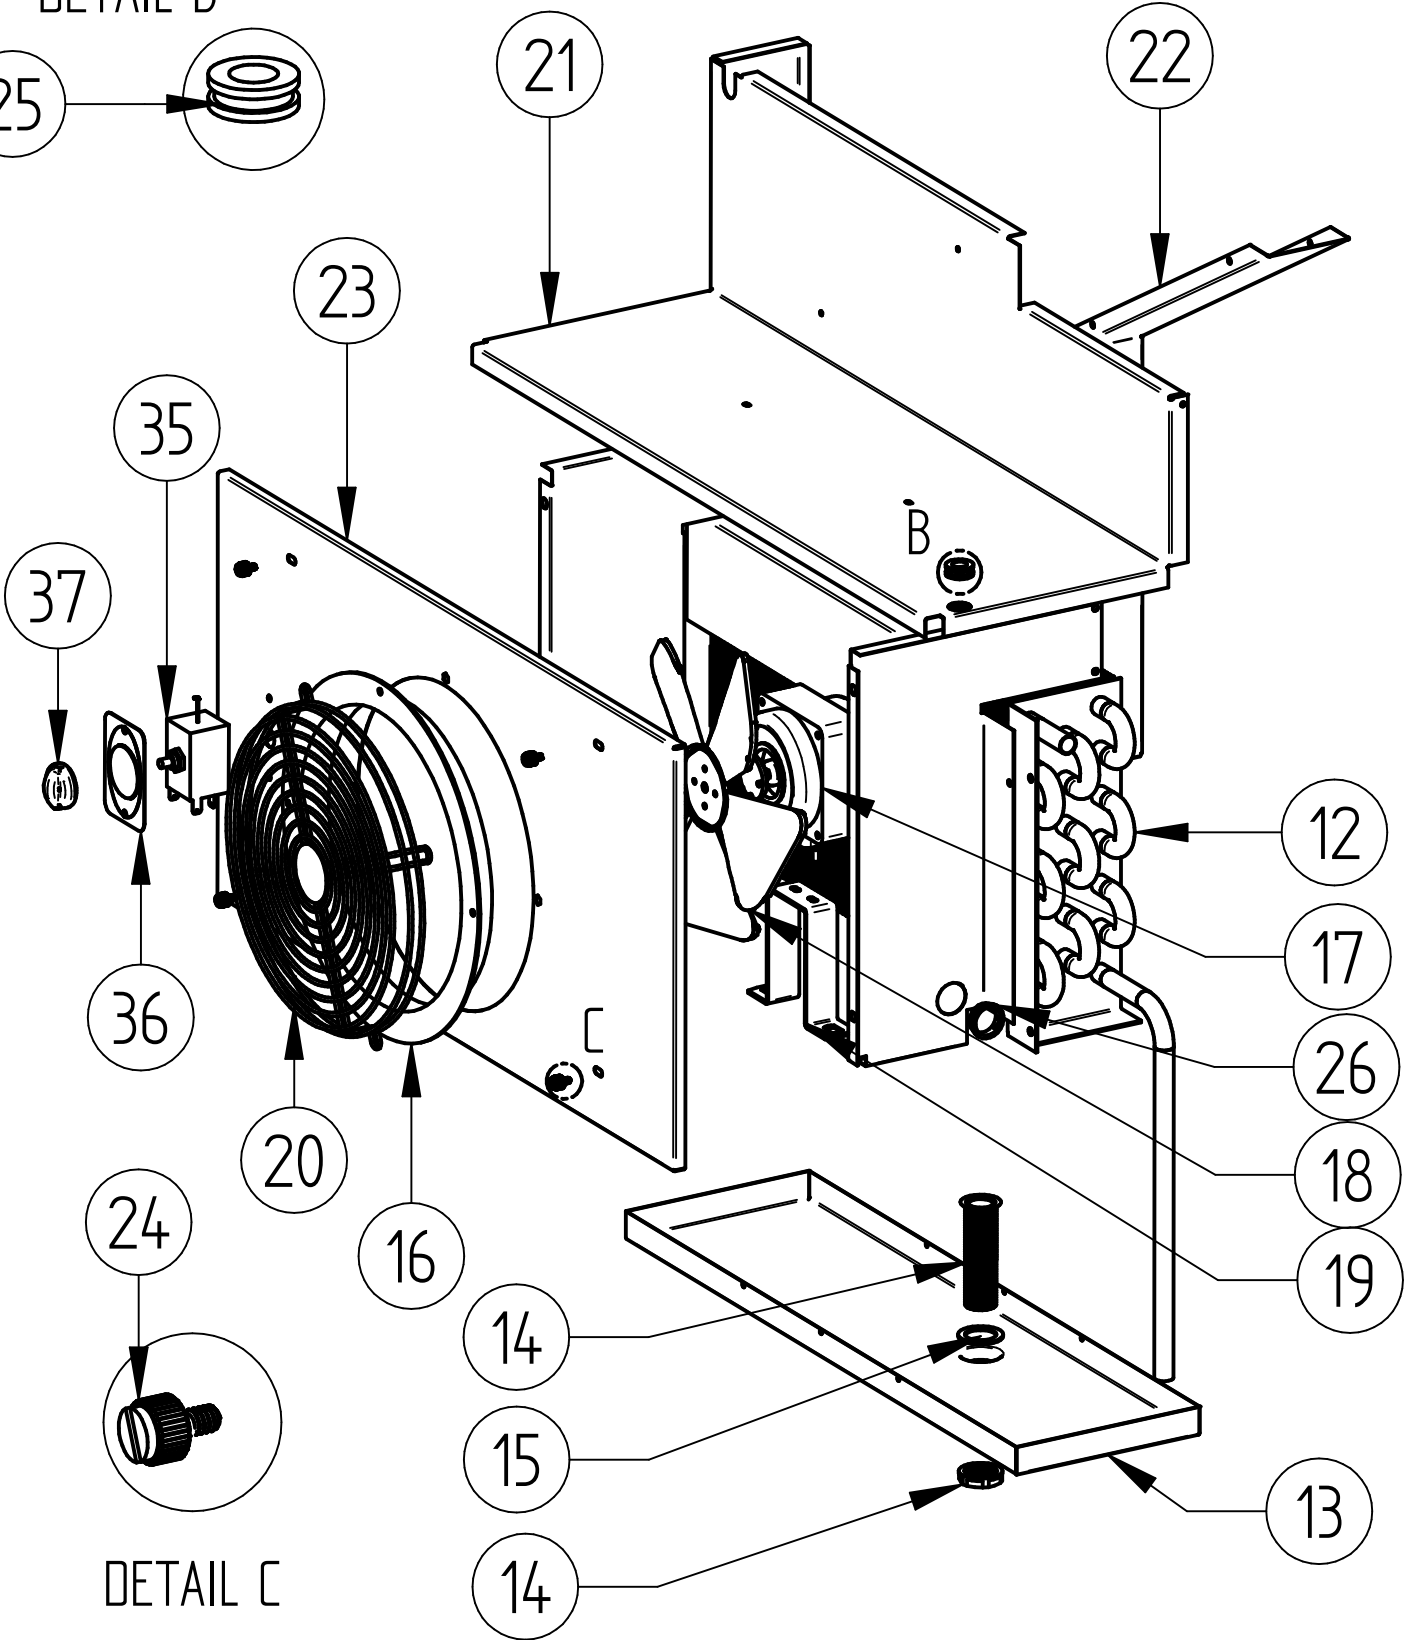

NO IMPRIMIR 1^{er} HOJA "CONTROL DOCUMENTAL"

IMPRIMIR APARTIR DE LA 2^{DA} HOJA

DETAIL A

DETAIL B

DETAIL C

DETAIL B

#ITEM	CODECÓDIGO	DESCRIPTION	DESCRIPCIÓN	BB-59	BB-59 S	BB-59 G	BB-59 SG	BB-69	BB-69 S	BB-69 G	BB-69 SG	BB-79	BB-79 S	BB-79 G	BB-79 SG	BB-95	BB-95 S	BB-95 G	BB-95 SG	BB-59 SLP	BB-69 SLP	BB-79 SLP	BB-95 SLP
Doors & O thers / Puertas & Otros																							
M16901M0150 DOOR KIT ENSAMBLE DE PUERTAS				1				1								1				1	1	1	
27	M16901M0153	LEFT DOOR	PUERTA IZQUIERDA	1				1								1				1	1	1	
28	604501M0007	GASKET	BURLETE	1				1								1				1	1	1	
29	603301M0155	BLACK HANDLE	JALADERA NEGRA	1				1								1				1	1	1	
30	603301M0168	LOCK STOP	TOPE CERRADURA	1				1								1				1	1	1	
27	M16901M0154	RIGHT DOOR	PUERTA DERECHA	1				1								2				1	1	2	
28	604501M0007	GASKET	BURLETE	1				1								1				1	1	1	
29	603301M0155	BLACK HANDLE	JALADERA NEGRA	1				1								1				1	1	1	
30	603301M0168	LOCK STOP	TOPE CERRADURA	1				1								1				1	1	1	
M16901M0151 DOOR KIT ENSAMBLE DE PUERTAS												1											1
27	M16901M0155	LEFT DOOR	PUERTA IZQUIERDA									1											1
28	604501M0007	GASKET	BURLETE									1											1
29	603301M0155	BLACK HANDLE	JALADERA NEGRA									1											1
30	603301M0168	LOCK STOP	TOPE CERRADURA									1											1
27	M16901M0154	RIGHT DOOR	PUERTA DERECHA									2											2
28	604501M0007	GASKET	BURLETE									1											1
29	603301M0155	BLACK HANDLE	JALADERA NEGRA									1											1
30	603301M0168	LOCK STOP	TOPE CERRADURA									1											1
M16901M0160 GLASS DOOR KIT ENSAMBLE DE PUERTAS CRISTAL					1				1									1					
27	M16901M0250	L/R DOOR	PUERTA VD		2				2									3					
28	604501M0007	GASKET	BURLETE		1				1									1					
29	603301M0155	BLACK HANDLE	JALADERA NEGRA		1				1									1					
30	603301M0168	LOCK STOP	TOPE CERRADURA		1				1									1					
M16901M0161 GLASS DOOR KIT ENSAMBLE DE PUERTAS CRISTAL														1									
27	M16901M0250	L/R DOOR	PUERTA VD											2									
28	604501M0007	GASKET	BURLETE											1									
27	M16901M0251	LEFT DOOR	PUERTA IZQUIERDA											1									
28	604501M0008	GASKET	BURLETE											1									
29	603301M0155	BLACK HANDLE	JALADERA NEGRA											1									
30	603301M0168	LOCK STOP	TOPE CERRADURA											1									
M16901M0214 SS DOOR KIT ENSAMBLE DE PUERTAS INOX				1					1									1					
27	M16901M0222	LEFT DOOR	PUERTA IZQUIERDA	1					1									1					
28	604501M0007	GASKET	BURLETE	1					1									1					
29	M10913M0198	INOX HANDLE	JALADERA INOXIDABLE	1					1									1					
30	603301M0168	LOCK STOP	TOPE CERRADURA	1					1									1					
27	M16901M0223	RIGHT DOOR	PUERTA DERECHA	1					1									2					
28	604501M0007	GASKET	BURLETE	1					1									1					
29	M10913M0198	INOX HANDLE	JALADERA INOXIDABLE	1					1									1					
30	603301M0168	LOCK STOP	TOPE CERRADURA	1					1									1					