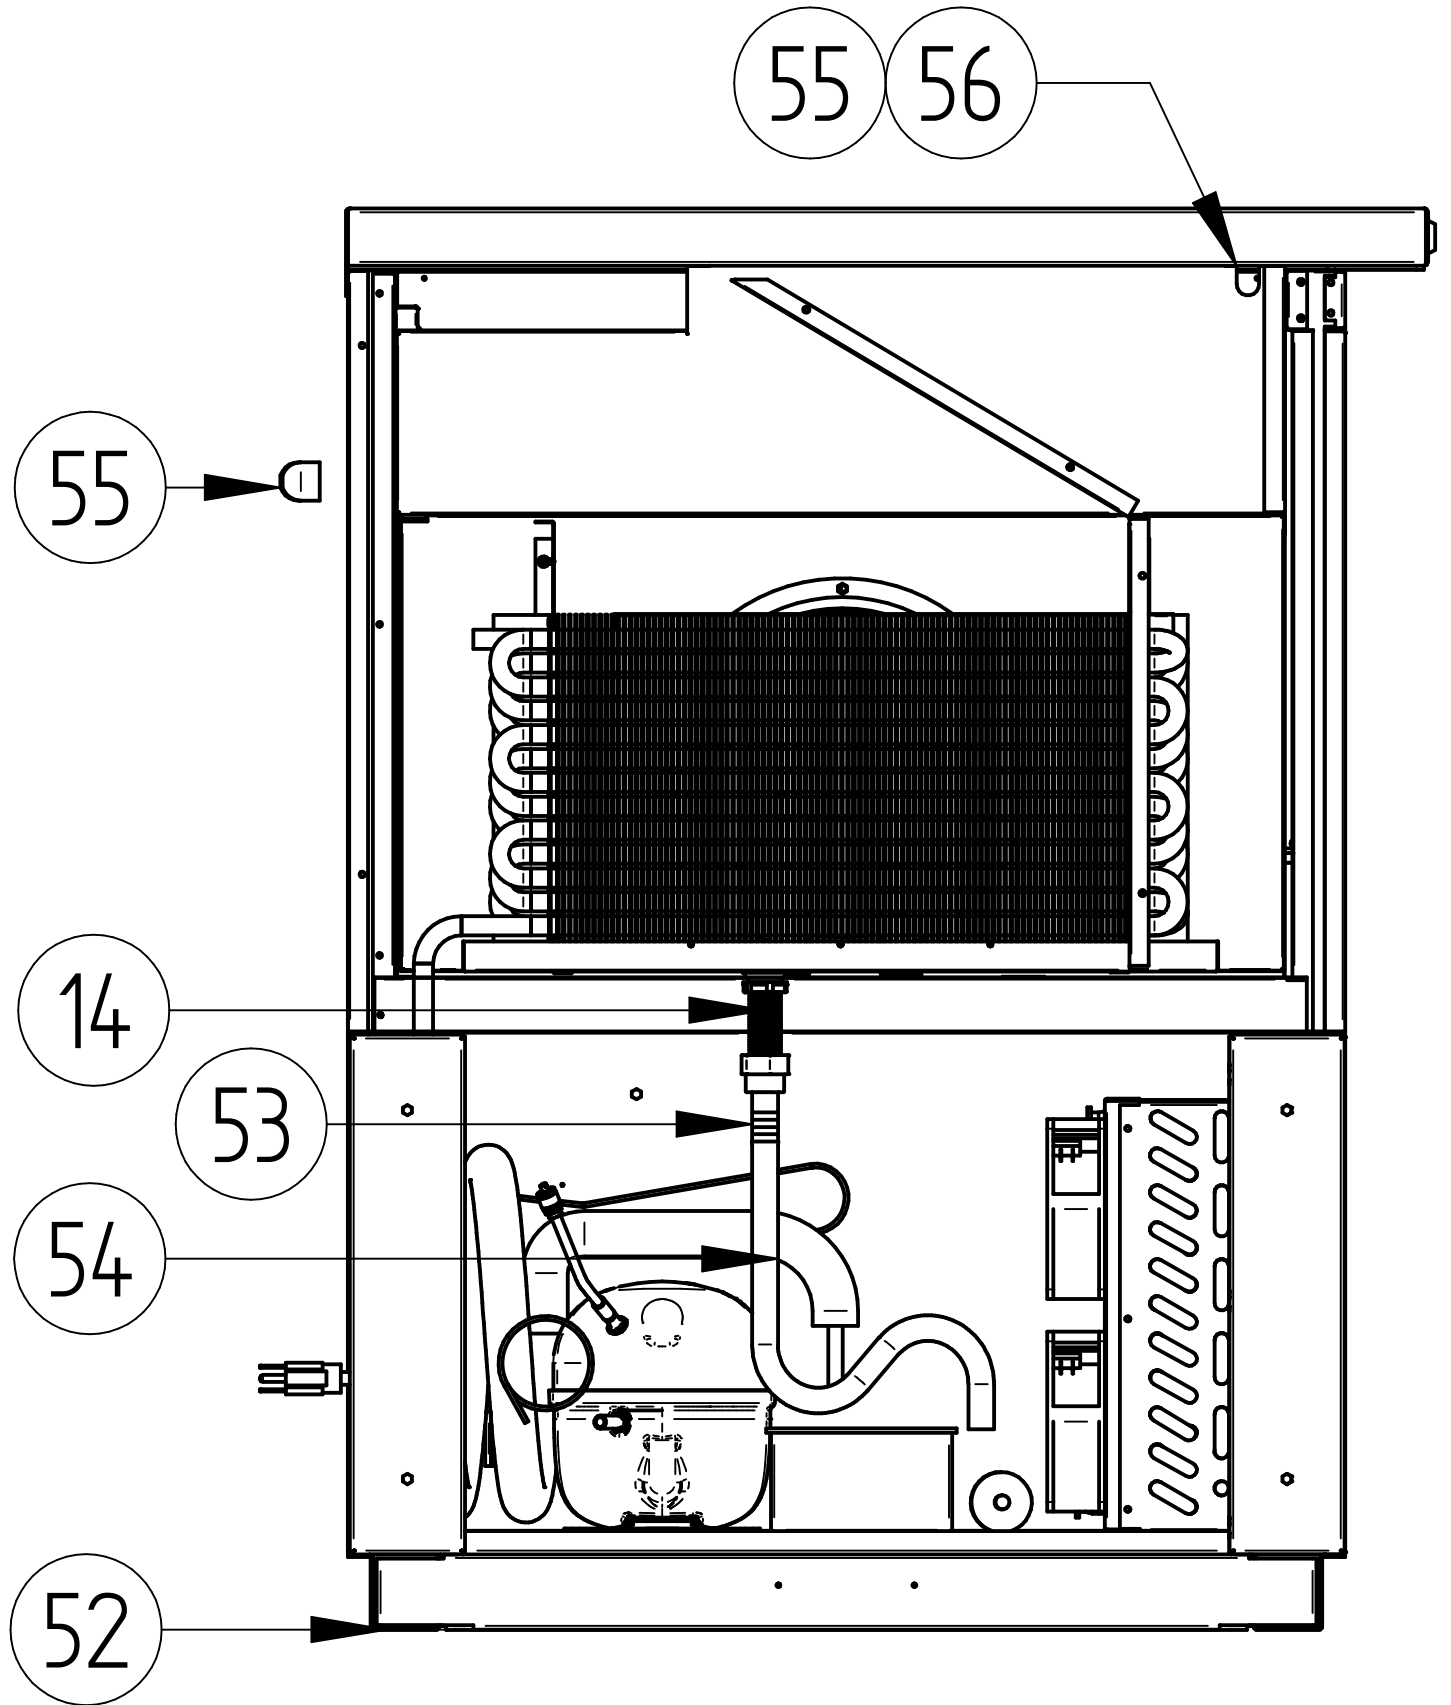

NO IMPRIMIR 1^{er} HOJA "CONTROL DOCUMENTAL"

IMPRIMIR APARTIR DE LA 2^{DA} HOJA

DETAIL A

DETAIL B

DETAIL C

DETAIL B

#ITEM	CODECÓDIGO	DESCRIPTION	DESCRIPCIÓN	BB-59	BB-59 S	BB-59 G	BB-59 SG	BB-69	BB-69 S	BB-69 G	BB-69 SG	BB-79	BB-79 S	BB-79 G	BB-79 SG	BB-95	BB-95 S	BB-95 G	BB-95 SG	BB-59 SLP	BB-69 SLP	BB-79 SLP	BB-95 SLP
Doors & O thers / Puertas & Otros																							
M16901M0150 DOOR KIT ENSAMBLE DE PUERTAS				1				1								1				1	1	1	
27	M16901M0153	LEFT DOOR	PUERTA IZQUIERDA	1				1								1				1	1	1	
28	604501M0007	GASKET	BURLETE	1				1								1				1	1	1	
29	603301M0155	BLACK HANDLE	JALADERA NEGRA	1				1								1				1	1	1	
30	603301M0168	LOCK STOP	TOPE CERRADURA	1				1								1				1	1	1	
27	M16901M0154	RIGHT DOOR	PUERTA DERECHA	1				1								2				1	1	2	
28	604501M0007	GASKET	BURLETE	1				1								1				1	1	1	
29	603301M0155	BLACK HANDLE	JALADERA NEGRA	1				1								1				1	1	1	
30	603301M0168	LOCK STOP	TOPE CERRADURA	1				1								1				1	1	1	
M16901M0151 DOOR KIT ENSAMBLE DE PUERTAS												1											1
27	M16901M0155	LEFT DOOR	PUERTA IZQUIERDA									1											1
28	604501M0007	GASKET	BURLETE									1											1
29	603301M0155	BLACK HANDLE	JALADERA NEGRA									1											1
30	603301M0168	LOCK STOP	TOPE CERRADURA									1											1
27	M16901M0154	RIGHT DOOR	PUERTA DERECHA									2											2
28	604501M0007	GASKET	BURLETE									1											1
29	603301M0155	BLACK HANDLE	JALADERA NEGRA									1											1
30	603301M0168	LOCK STOP	TOPE CERRADURA									1											1
M16901M0160 GLASS DOOR KIT ENSAMBLE DE PUERTAS CRISTAL					1				1									1					
27	M16901M0250	L/R DOOR	PUERTA VD		2				2									3					
28	604501M0007	GASKET	BURLETE		1				1									1					
29	603301M0155	BLACK HANDLE	JALADERA NEGRA		1				1									1					
30	603301M0168	LOCK STOP	TOPE CERRADURA		1				1									1					
M16901M0161 GLASS DOOR KIT ENSAMBLE DE PUERTAS CRISTAL														1									
27	M16901M0250	L/R DOOR	PUERTA VD											2									
28	604501M0007	GASKET	BURLETE											1									
27	M16901M0251	LEFT DOOR	PUERTA IZQUIERDA											1									
28	604501M0008	GASKET	BURLETE											1									
29	603301M0155	BLACK HANDLE	JALADERA NEGRA											1									
30	603301M0168	LOCK STOP	TOPE CERRADURA											1									
M16901M0214 SS DOOR KIT ENSAMBLE DE PUERTAS INOX				1					1									1					
27	M16901M0222	LEFT DOOR	PUERTA IZQUIERDA	1					1									1					
28	604501M0007	GASKET	BURLETE	1					1									1					
29	M10913M0198	INOX HANDLE	JALADERA INOXIDABLE	1					1									1					
30	603301M0168	LOCK STOP	TOPE CERRADURA	1					1									1					
27	M16901M0223	RIGHT DOOR	PUERTA DERECHA	1					1									2					
28	604501M0007	GASKET	BURLETE	1					1									1					
29	M10913M0198	INOX HANDLE	JALADERA INOXIDABLE	1					1									1					
30	603301M0168	LOCK STOP	TOPE CERRADURA	1					1									1					