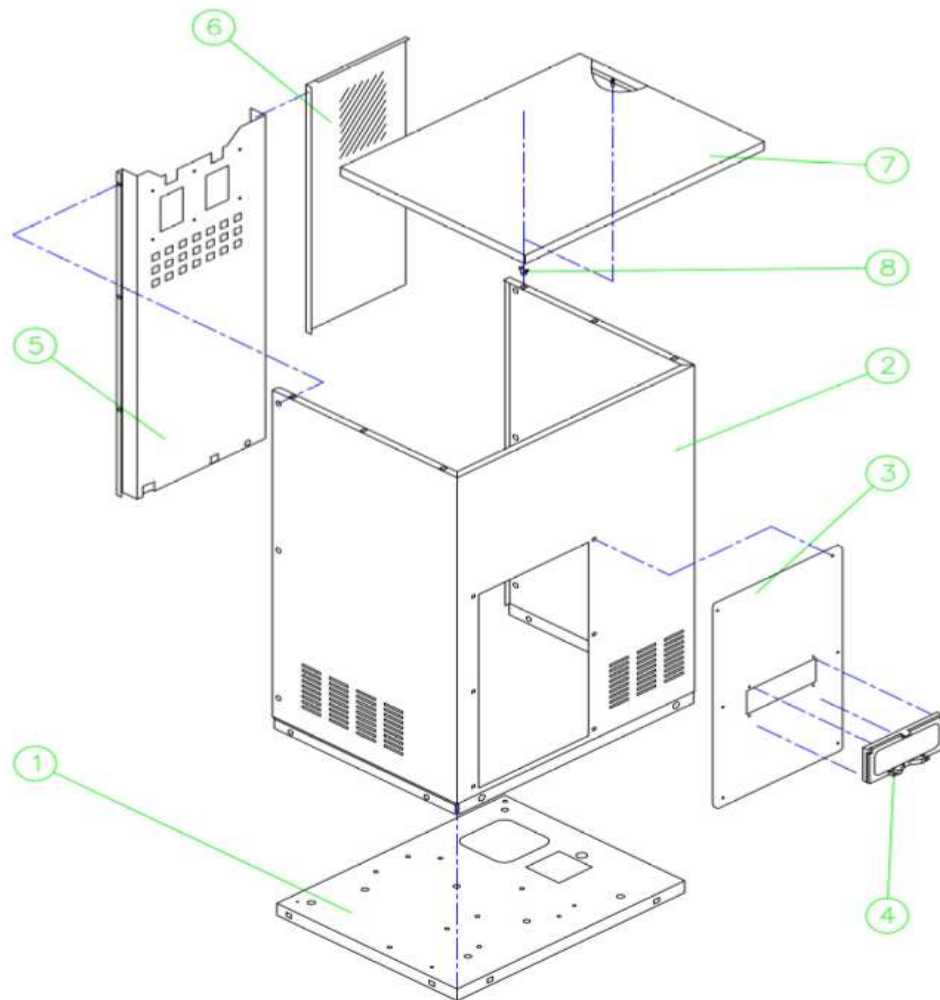

**IQ1300R**

---

**ITV**  
ICE makers

DESPIECE / REPUESTOS  
EXPLODED VIEW / SPARE PARTS  
EXPLOSIONSZEICHNUNG / ERSATZTEILE  
VUE ÉCLATÉE / PIÈCES DÉTACHÉES  
ESPLOSO / RICAMBI

---

**ITV** | ICE makers **SERVICE** 

# CABINET

IQ1300R

NAME		
1	BASE	3413
2	COVERING	3416
3	ELECTRICAL BOX COVER	2903
4	PLASTIC COVER	1479
5	CONNECTIONS SUPPORT	3415
6	REAR COVER	3417
7	TOP COVER	3419
8	CLIP	312

	NAME	
1	ICE DELIVERY CHUTE	2444
2	FLANGE	2447
3	DISPERSION CONE	7228
4	WATER BIN	6036A
5	WATER LEVEL PROBE	5423
6	OVERFLOW TUBE	2505
7	COMPLETE WATER BIN	5231A
8	TOP PANEL BIN	1968
9	VERTICAL FLOAT VALVE	5340
10	STOP MICRO SUPPORT	2863
11	STOP MICRO	2517
	STOP MICRO (old units)	2562
12	SHAFT	2514
13	DOOR BUSHING	171
14	ARTICULATION JOINT	107
15	STOP BASCULE	2434
16	WATER LEVEL SWITCH	1120