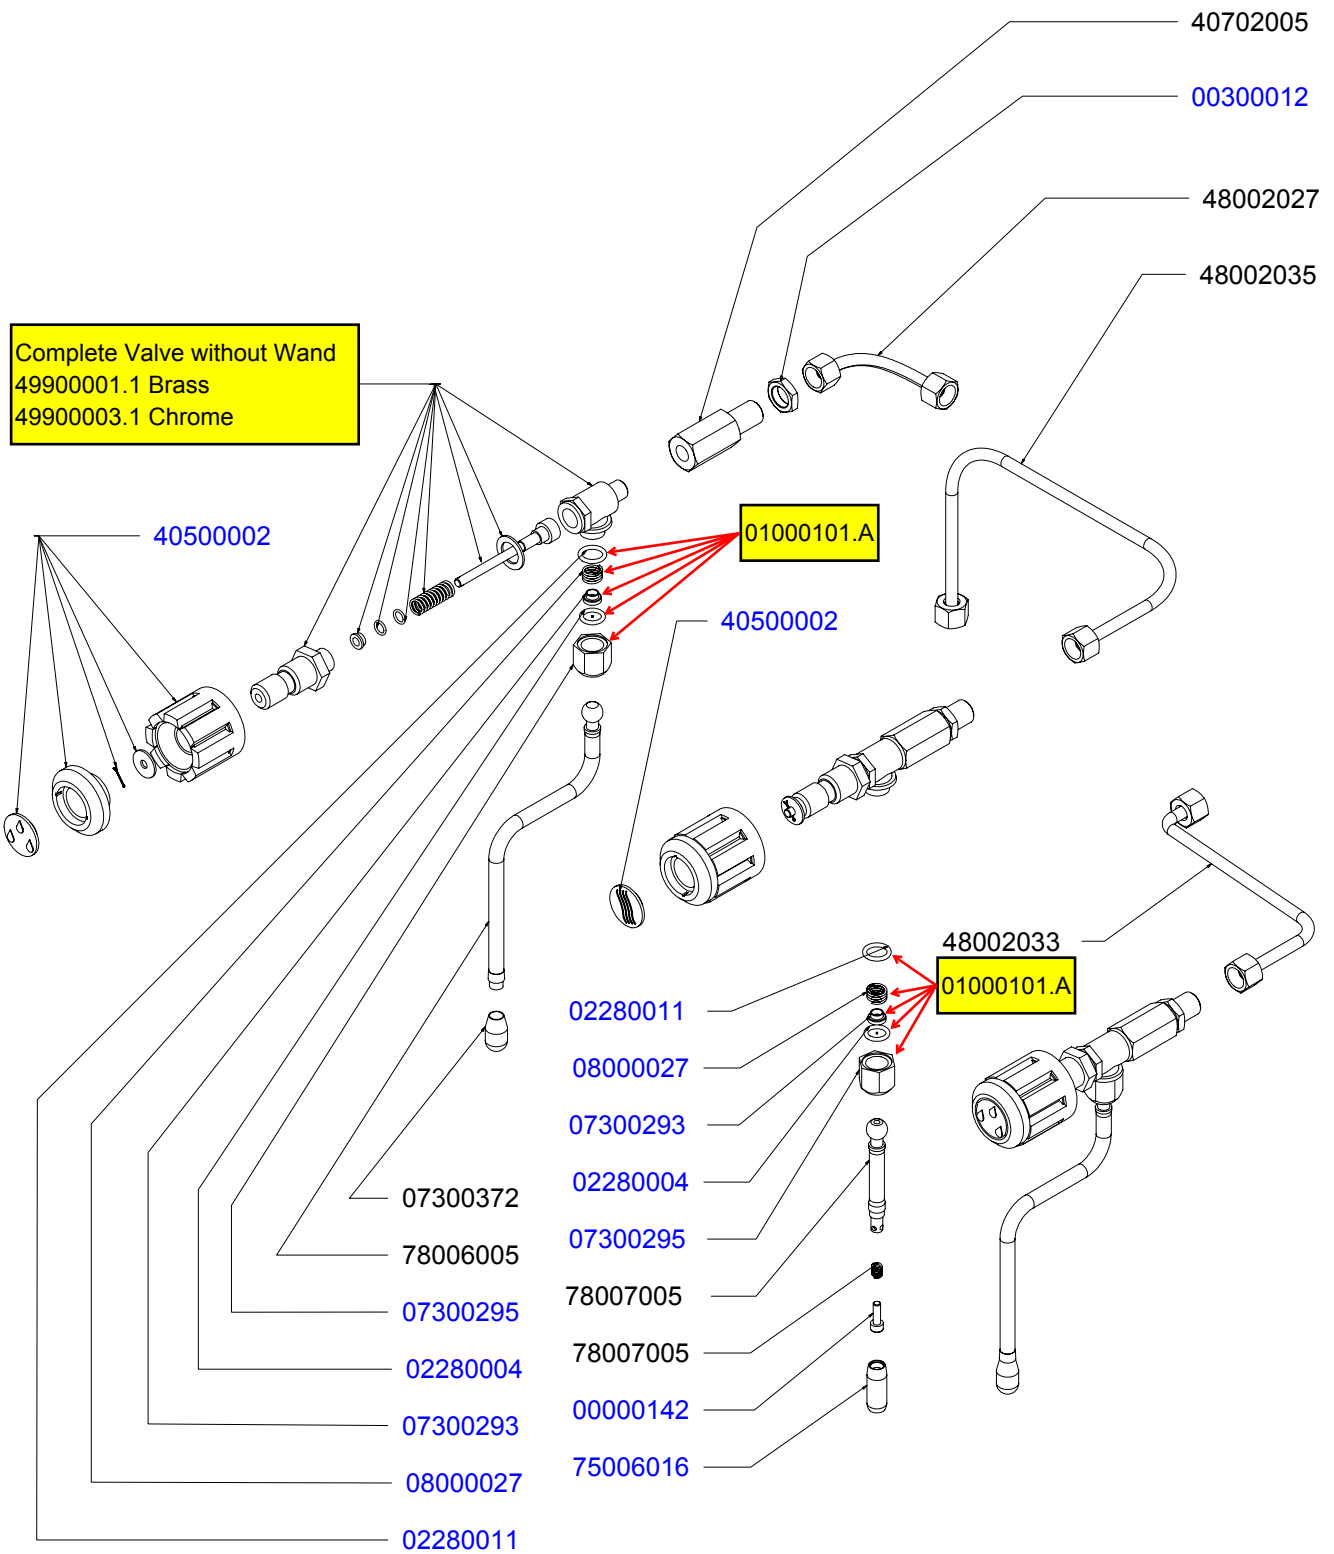

PRODOTTI / RICAMBI
PRODUCTS / SPARE PARTS
PRODUITS / PIÈCES DÉTACHÉES
PRODUKTE / ERSATZTEILE
PRODUCTOS / REPUESTOS

Victoria Arduino

4

ATHENA S

CARENA CABINET

A
T
H
E
N
A

Victoria Arduino

TAV 01

GRUPPO EROGAZIONE / PORTA FILTRO

GROUP UNIT / FILTER HOLDER

Victoria Arduino

PARTI IDRAULICHE HYDRAULIC PARTS

Victoria Arduino

RUBINETTO VAPORE / ACQUA CALDA STEAM VALVE / HOT WATER

GRUPPO IDRAULICO COMPLETE POURING UNIT

A
T
H
E
N
A

Victoria Arduino

TAV 05

CALDAIA BOILER

A
T
H
E
N
A

Victoria Arduino

TAV 06