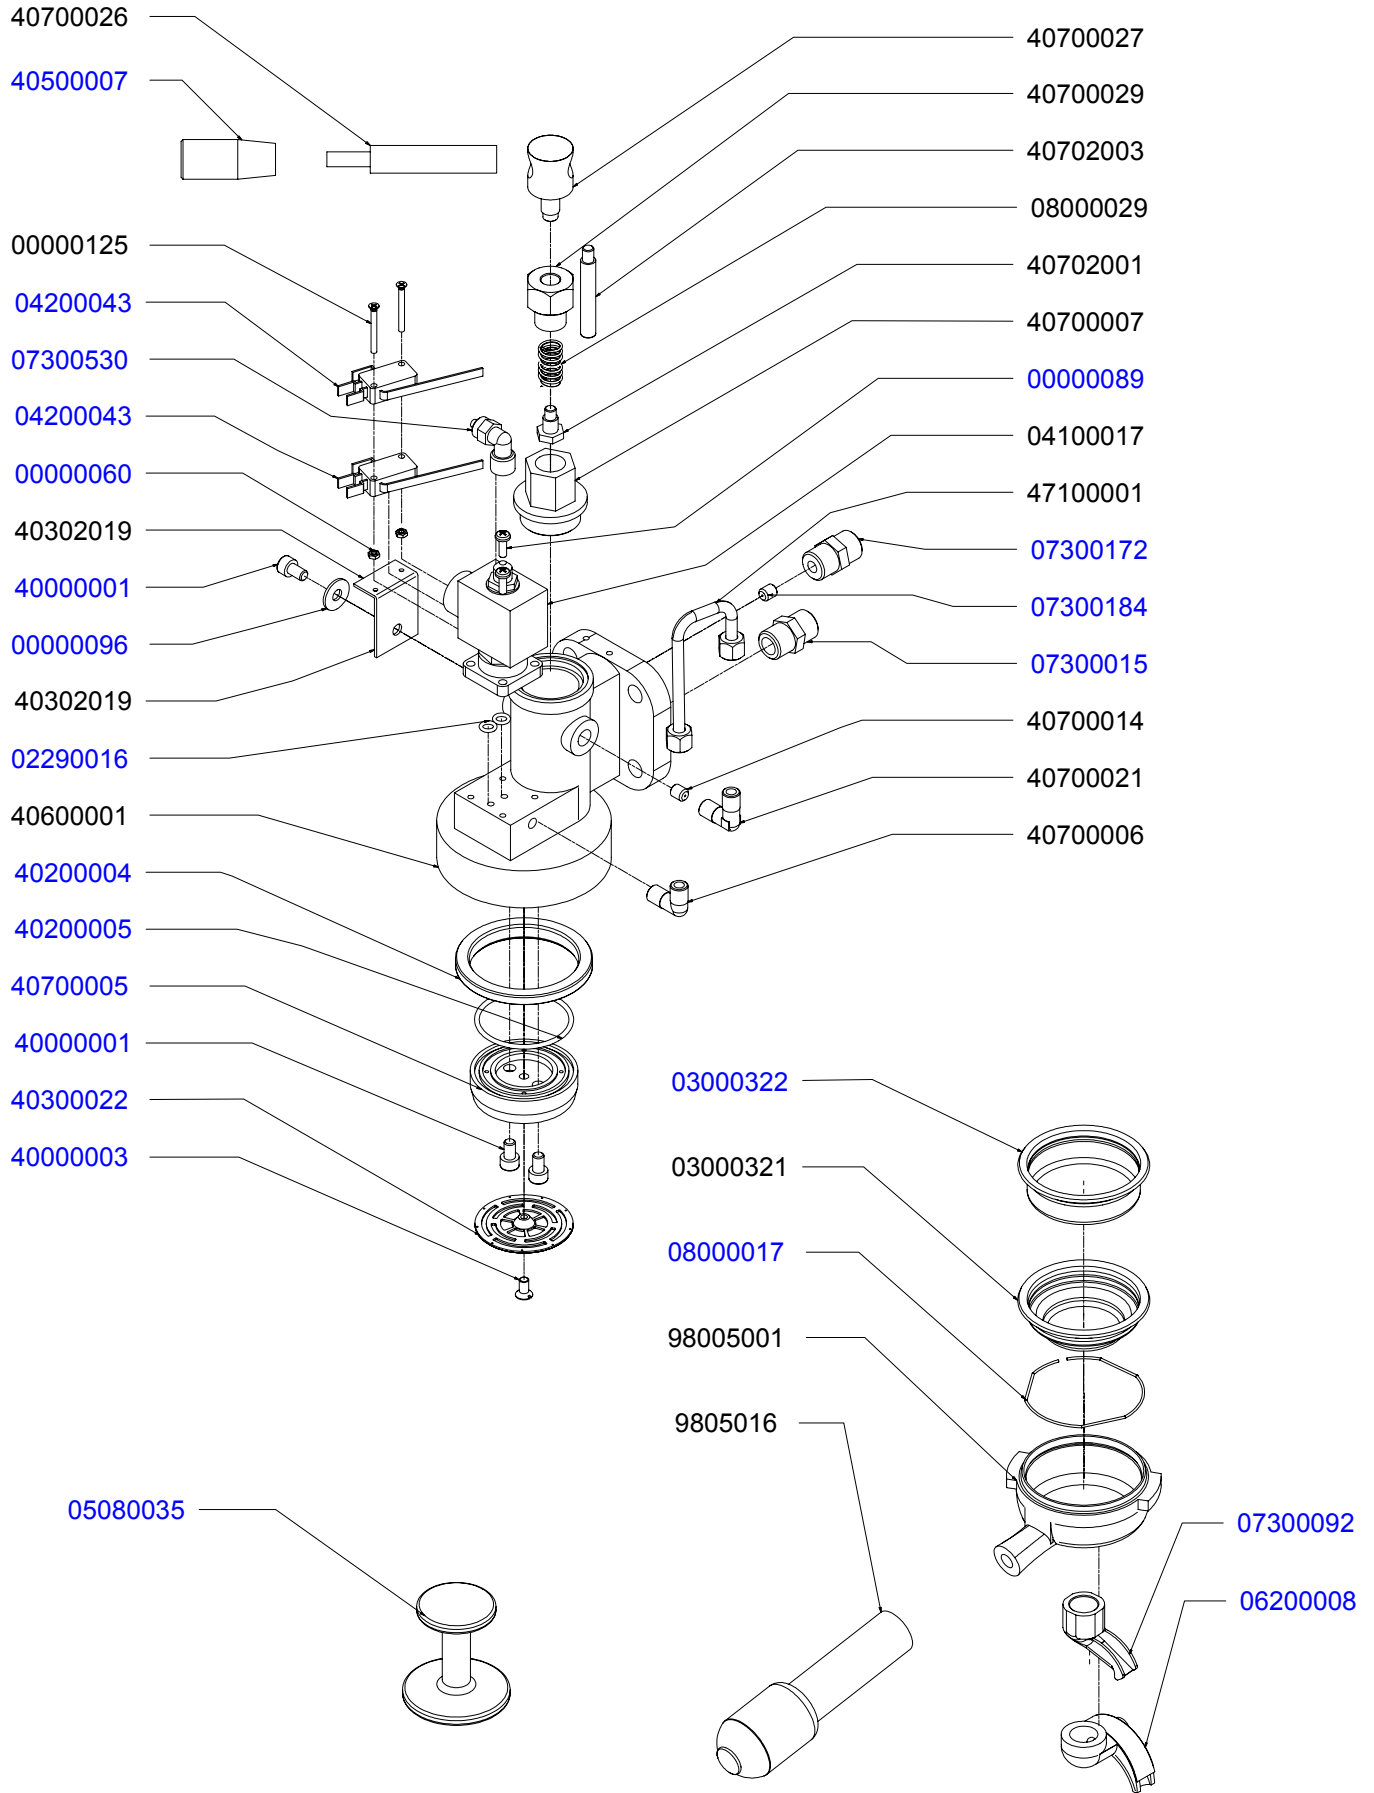

PRODOTTI / RICAMBI
PRODUCTS / SPARE PARTS
PRODUITS / PIÈCES DÉTACHÉES
PRODUKTE / ERSATZTEILE
PRODUCTOS / REPUESTOS

Victoria Arduino

4

ATHENA S

CARENA CABINET

A
T
H
E
N
A

Victoria Arduino

TAV 01

GRUPPO EROGAZIONE / PORTA FILTRO

GROUP UNIT / FILTER HOLDER

Victoria Arduino

PARTI IDRAULICHE HYDRAULIC PARTS

Victoria Arduino

RUBINETTO VAPORE / ACQUA CALDA STEAM VALVE / HOT WATER

GRUPPO IDRAULICO COMPLETE POURING UNIT

A
T
H
E
N
A

Victoria Arduino

TAV 05

CALDAIA BOILER

A
T
H
E
N
A

Victoria Arduino

TAV 06