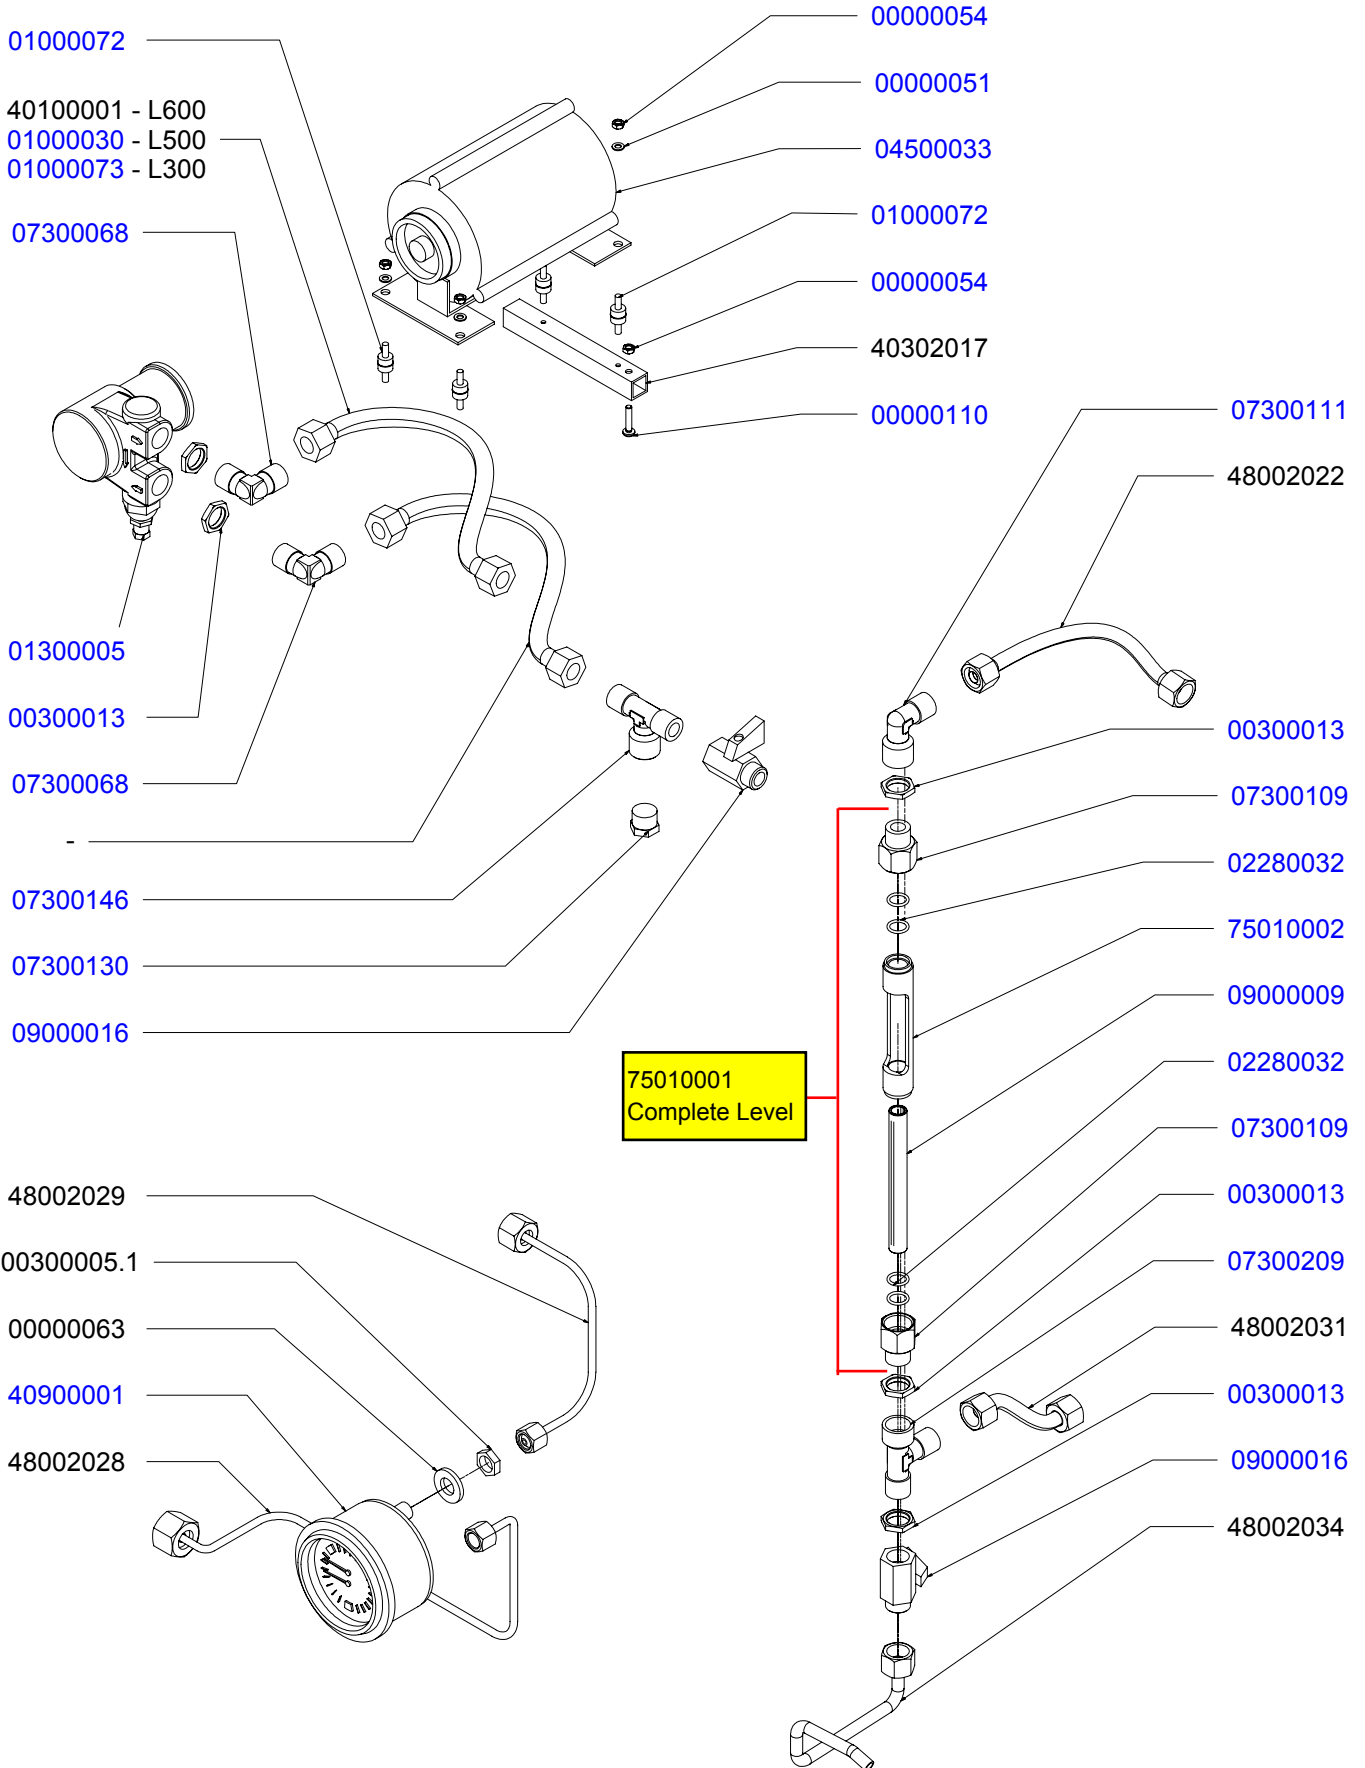

PRODOTTI / RICAMBI
PRODUCTS / SPARE PARTS
PRODUITS / PIÈCES DÉTACHÉES
PRODUKTE / ERSATZTEILE
PRODUCTOS / REPUESTOS

Victoria Arduino

4

ATHENA S

CARENA CABINET

A
T
H
E
N
A

Victoria Arduino

TAV 01

GRUPPO EROGAZIONE / PORTA FILTRO

GROUP UNIT / FILTER HOLDER

Victoria Arduino

PARTI IDRAULICHE HYDRAULIC PARTS

Victoria Arduino

RUBINETTO VAPORE / ACQUA CALDA STEAM VALVE / HOT WATER

GRUPPO IDRAULICO COMPLETE POURING UNIT

A
T
H
E
N
A

Victoria Arduino

TAV 05

CALDAIA BOILER

A
T
H
E
N
A

Victoria Arduino

TAV 06