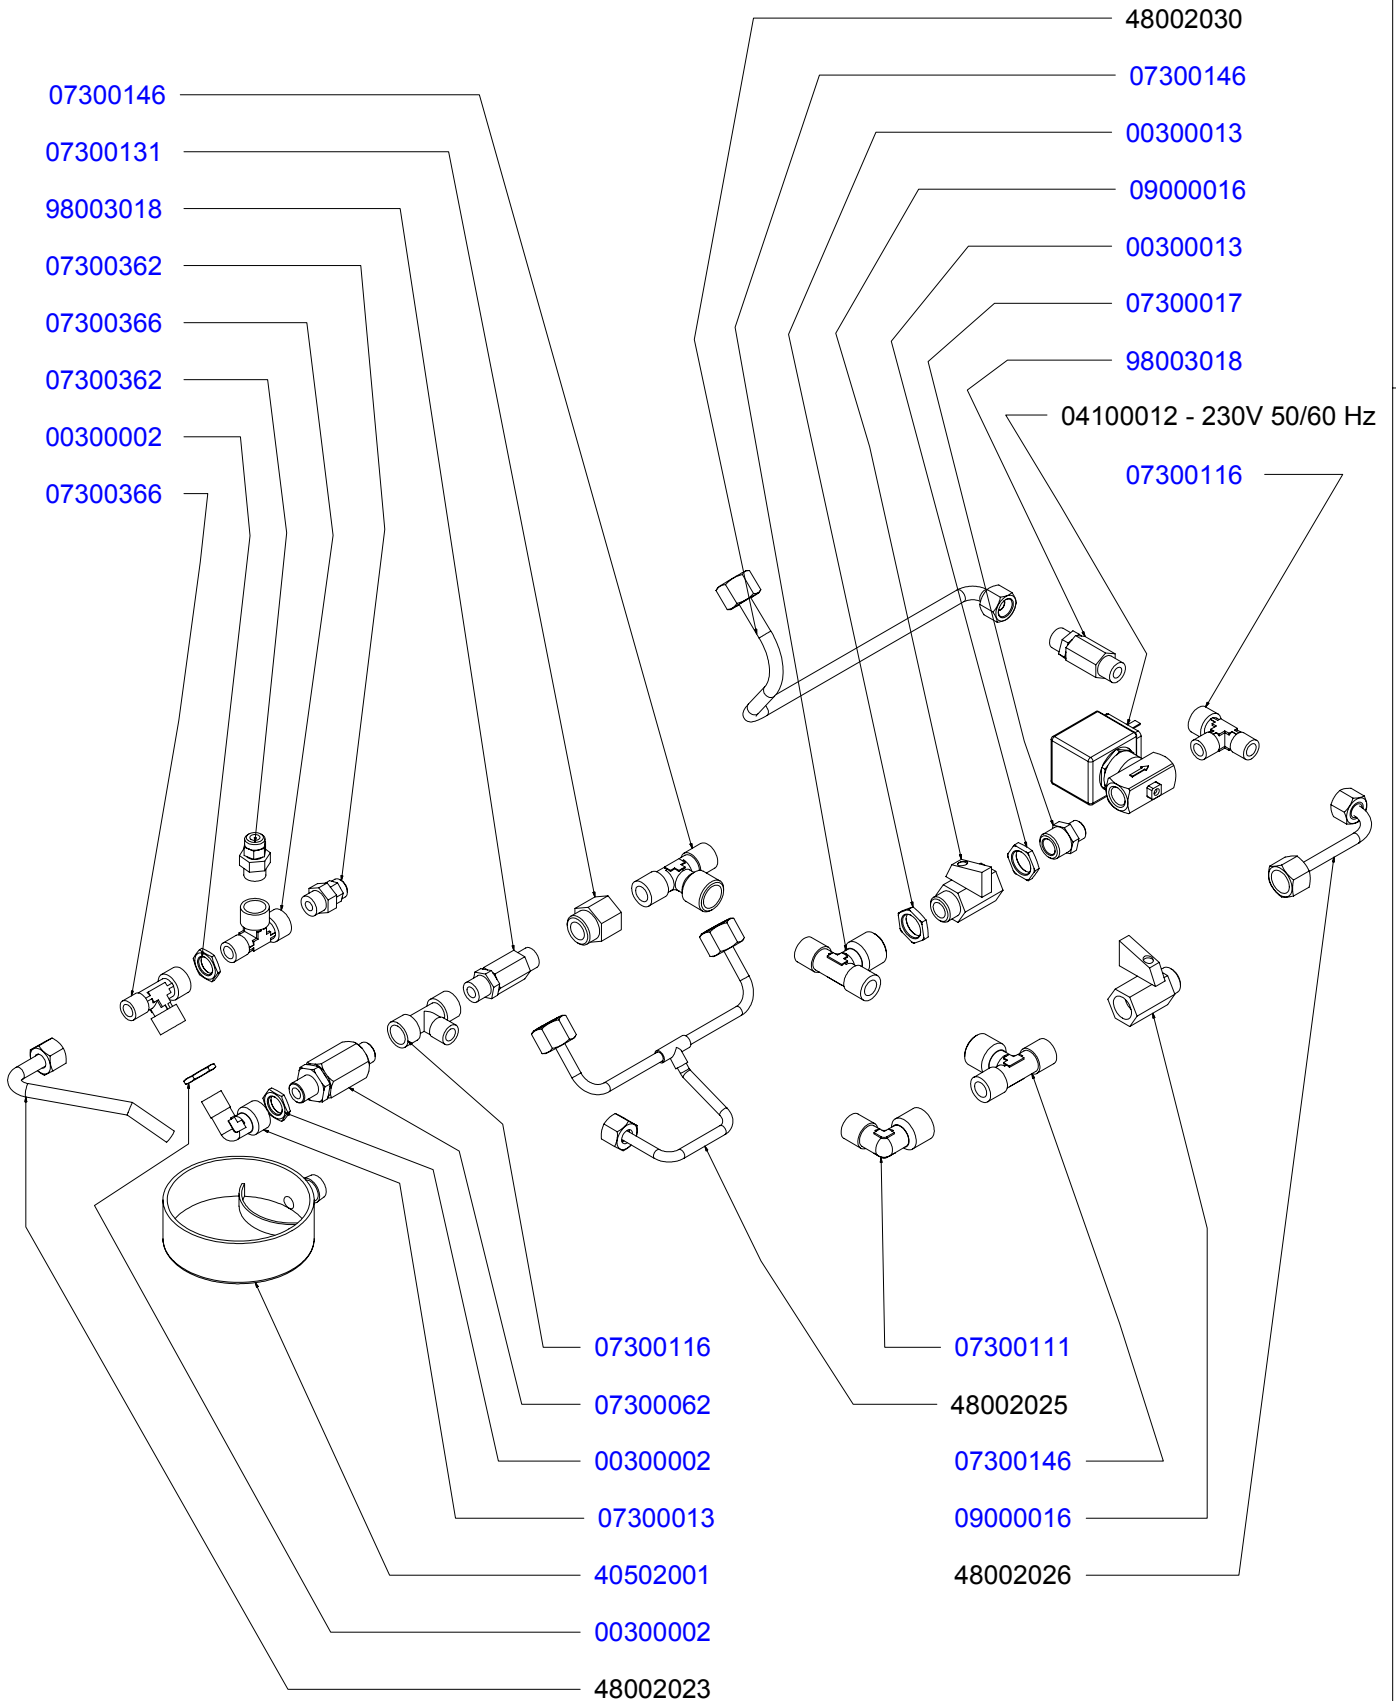

PRODOTTI / RICAMBI
PRODUCTS / SPARE PARTS
PRODUITS / PIÈCES DÉTACHÉES
PRODUKTE / ERSATZTEILE
PRODUCTOS / REPUESTOS

Victoria Arduino

4

ATHENA S

CARENA CABINET

A
T
H
E
N
A

Victoria Arduino

TAV 01

GRUPPO EROGAZIONE / PORTA FILTRO

GROUP UNIT / FILTER HOLDER

Victoria Arduino

PARTI IDRAULICHE HYDRAULIC PARTS

Victoria Arduino

RUBINETTO VAPORE / ACQUA CALDA STEAM VALVE / HOT WATER

GRUPPO IDRAULICO COMPLETE POURING UNIT

A
T
H
E
N
A

Victoria Arduino

TAV 05

CALDAIA BOILER

A
T
H
E
N
A

Victoria Arduino

TAV 06