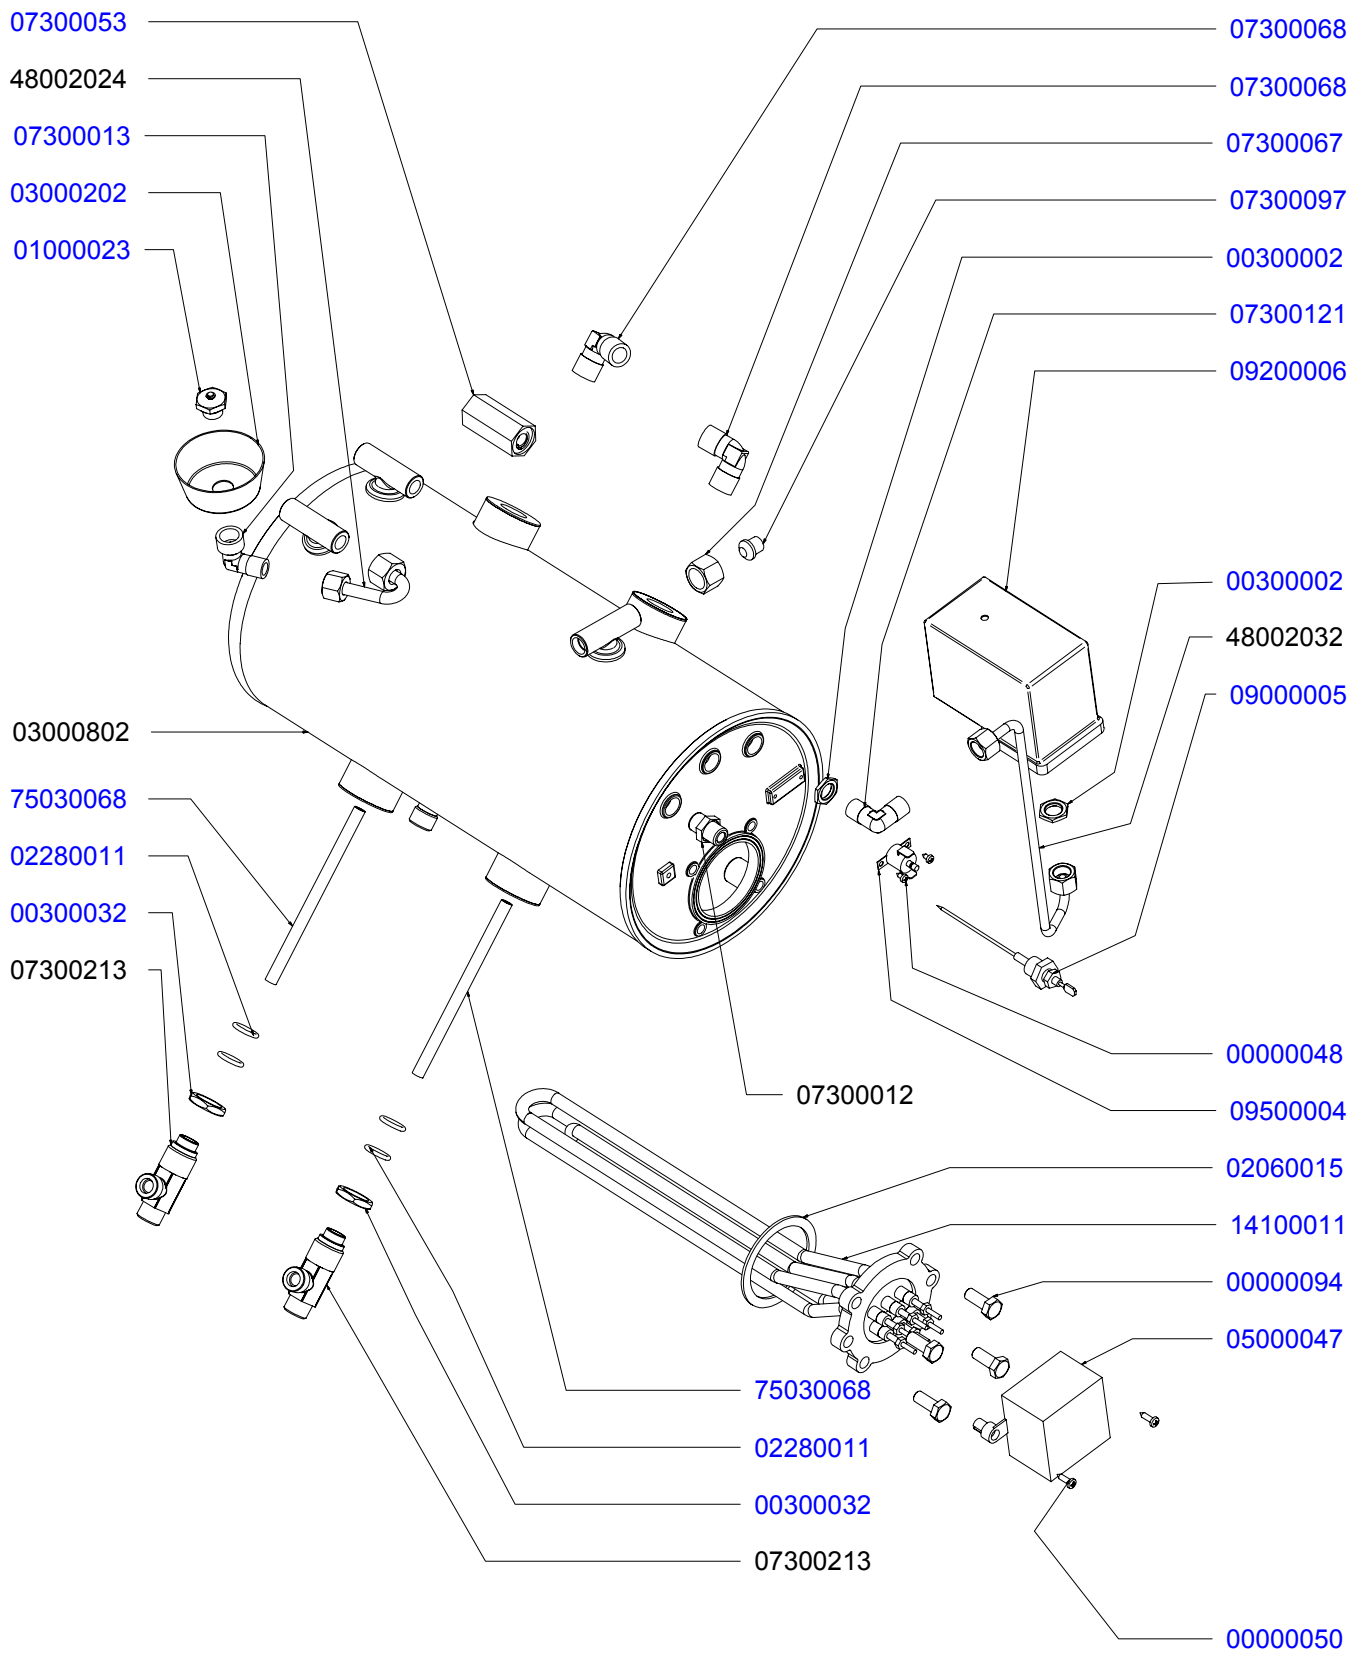

PRODOTTI / RICAMBI
PRODUCTS / SPARE PARTS
PRODUITS / PIÈCES DÉTACHÉES
PRODUKTE / ERSATZTEILE
PRODUCTOS / REPUESTOS

Victoria Arduino

4

ATHENA S

CARENA CABINET

A
T
H
E
N
A

Victoria Arduino

TAV 01

GRUPPO EROGAZIONE / PORTA FILTRO

GROUP UNIT / FILTER HOLDER

Victoria Arduino

PARTI IDRAULICHE HYDRAULIC PARTS

Victoria Arduino

RUBINETTO VAPORE / ACQUA CALDA STEAM VALVE / HOT WATER

GRUPPO IDRAULICO COMPLETE POURING UNIT

A
T
H
E
N
A

Victoria Arduino

TAV 05

CALDAIA BOILER

A
T
H
E
N
A

Victoria Arduino

TAV 06