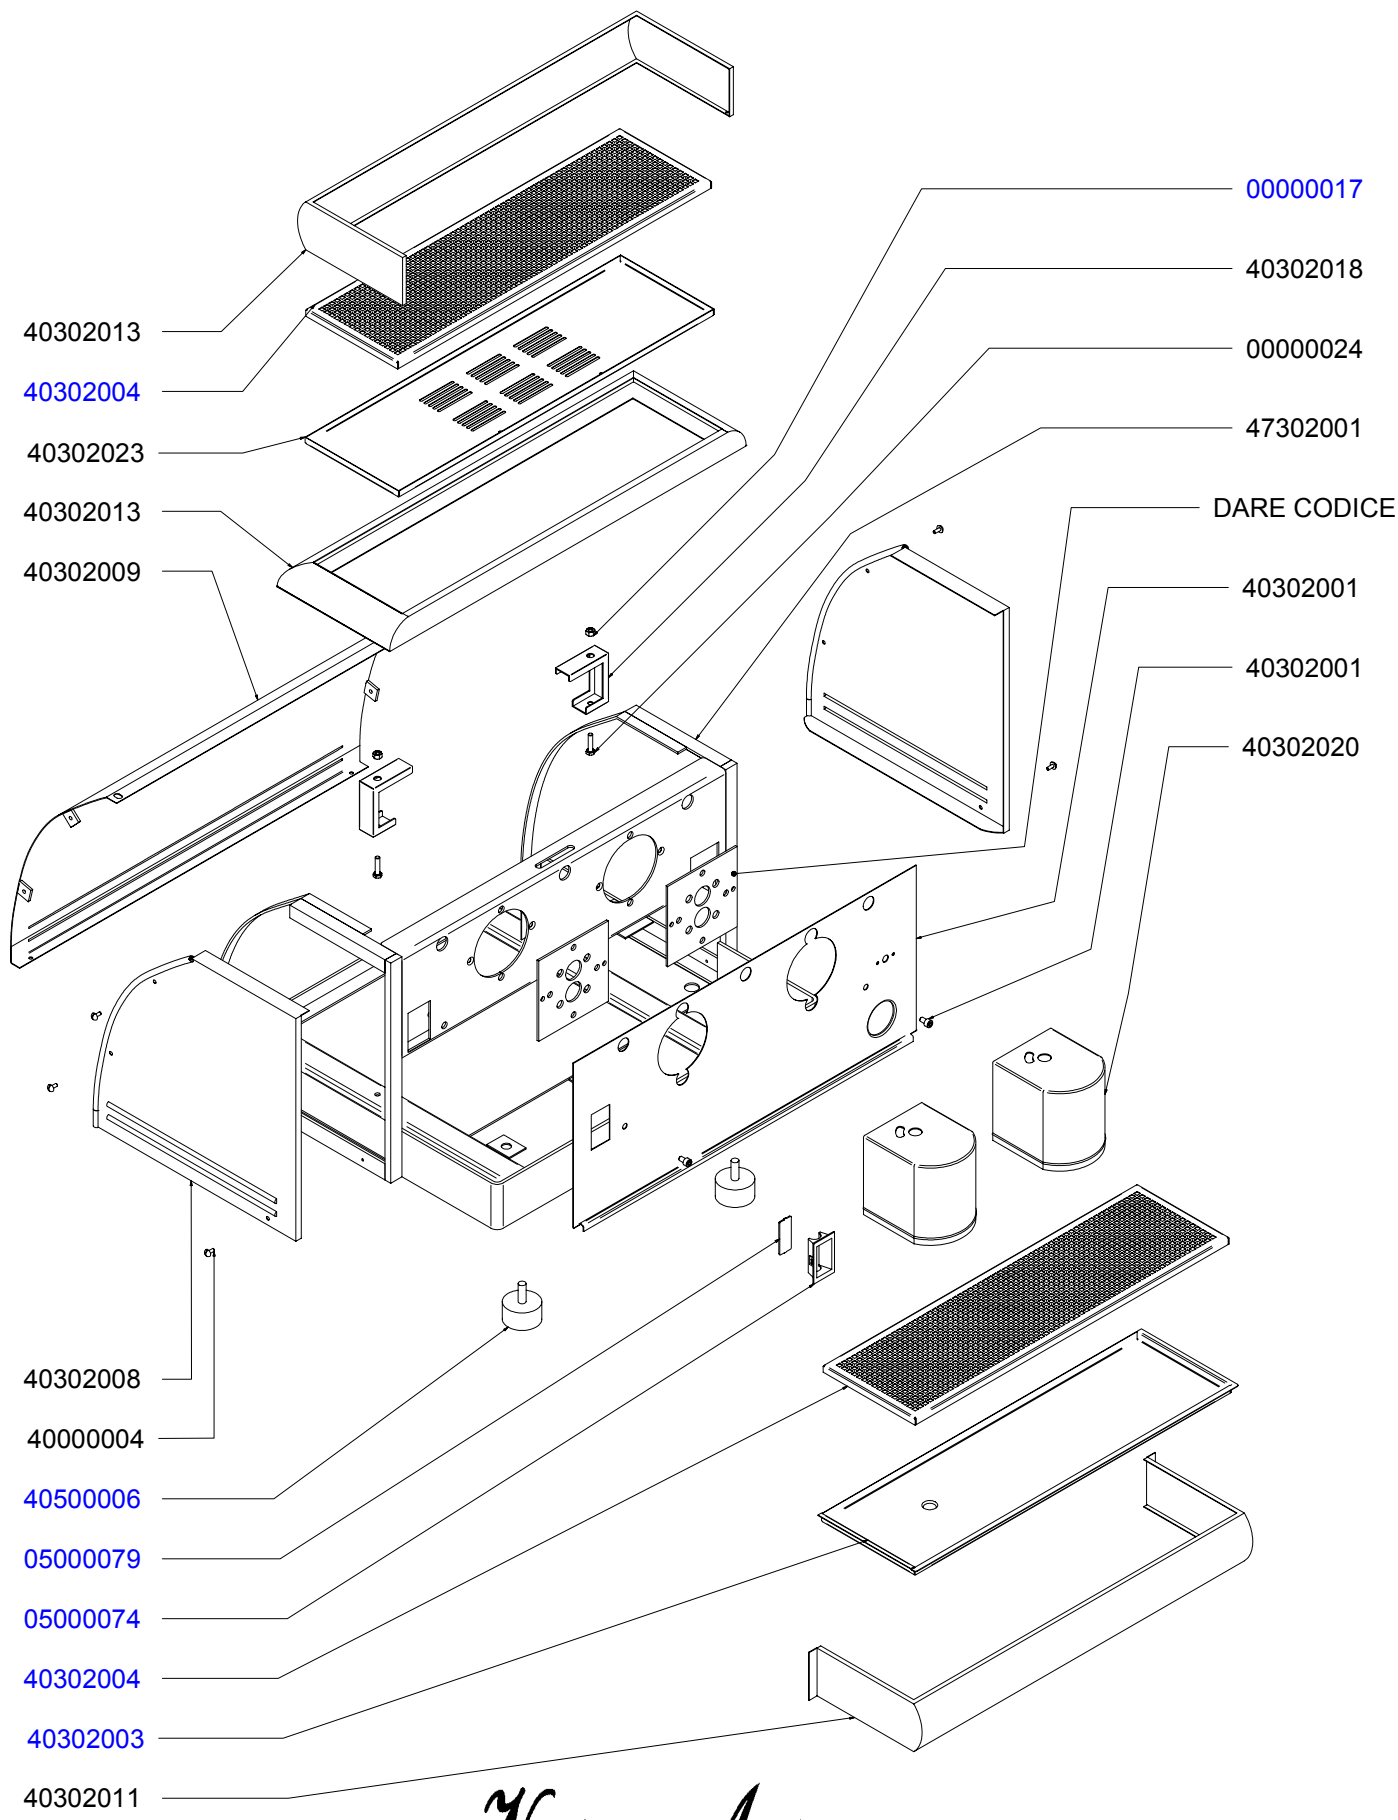

PRODOTTI / RICAMBI
PRODUCTS / SPARE PARTS
PRODUITS / PIÈCES DÉTACHÉES
PRODUKTE / ERSATZTEILE
PRODUCTOS / REPUESTOS

Victoria Arduino

4

ATHENA S

CARENA CABINET

A
T
H
E
N
A

Victoria Arduino

TAV 01

GRUPPO EROGAZIONE / PORTA FILTRO

GROUP UNIT / FILTER HOLDER

Victoria Arduino

PARTI IDRAULICHE HYDRAULIC PARTS

Victoria Arduino

RUBINETTO VAPORE / ACQUA CALDA STEAM VALVE / HOT WATER

GRUPPO IDRAULICO COMPLETE POURING UNIT