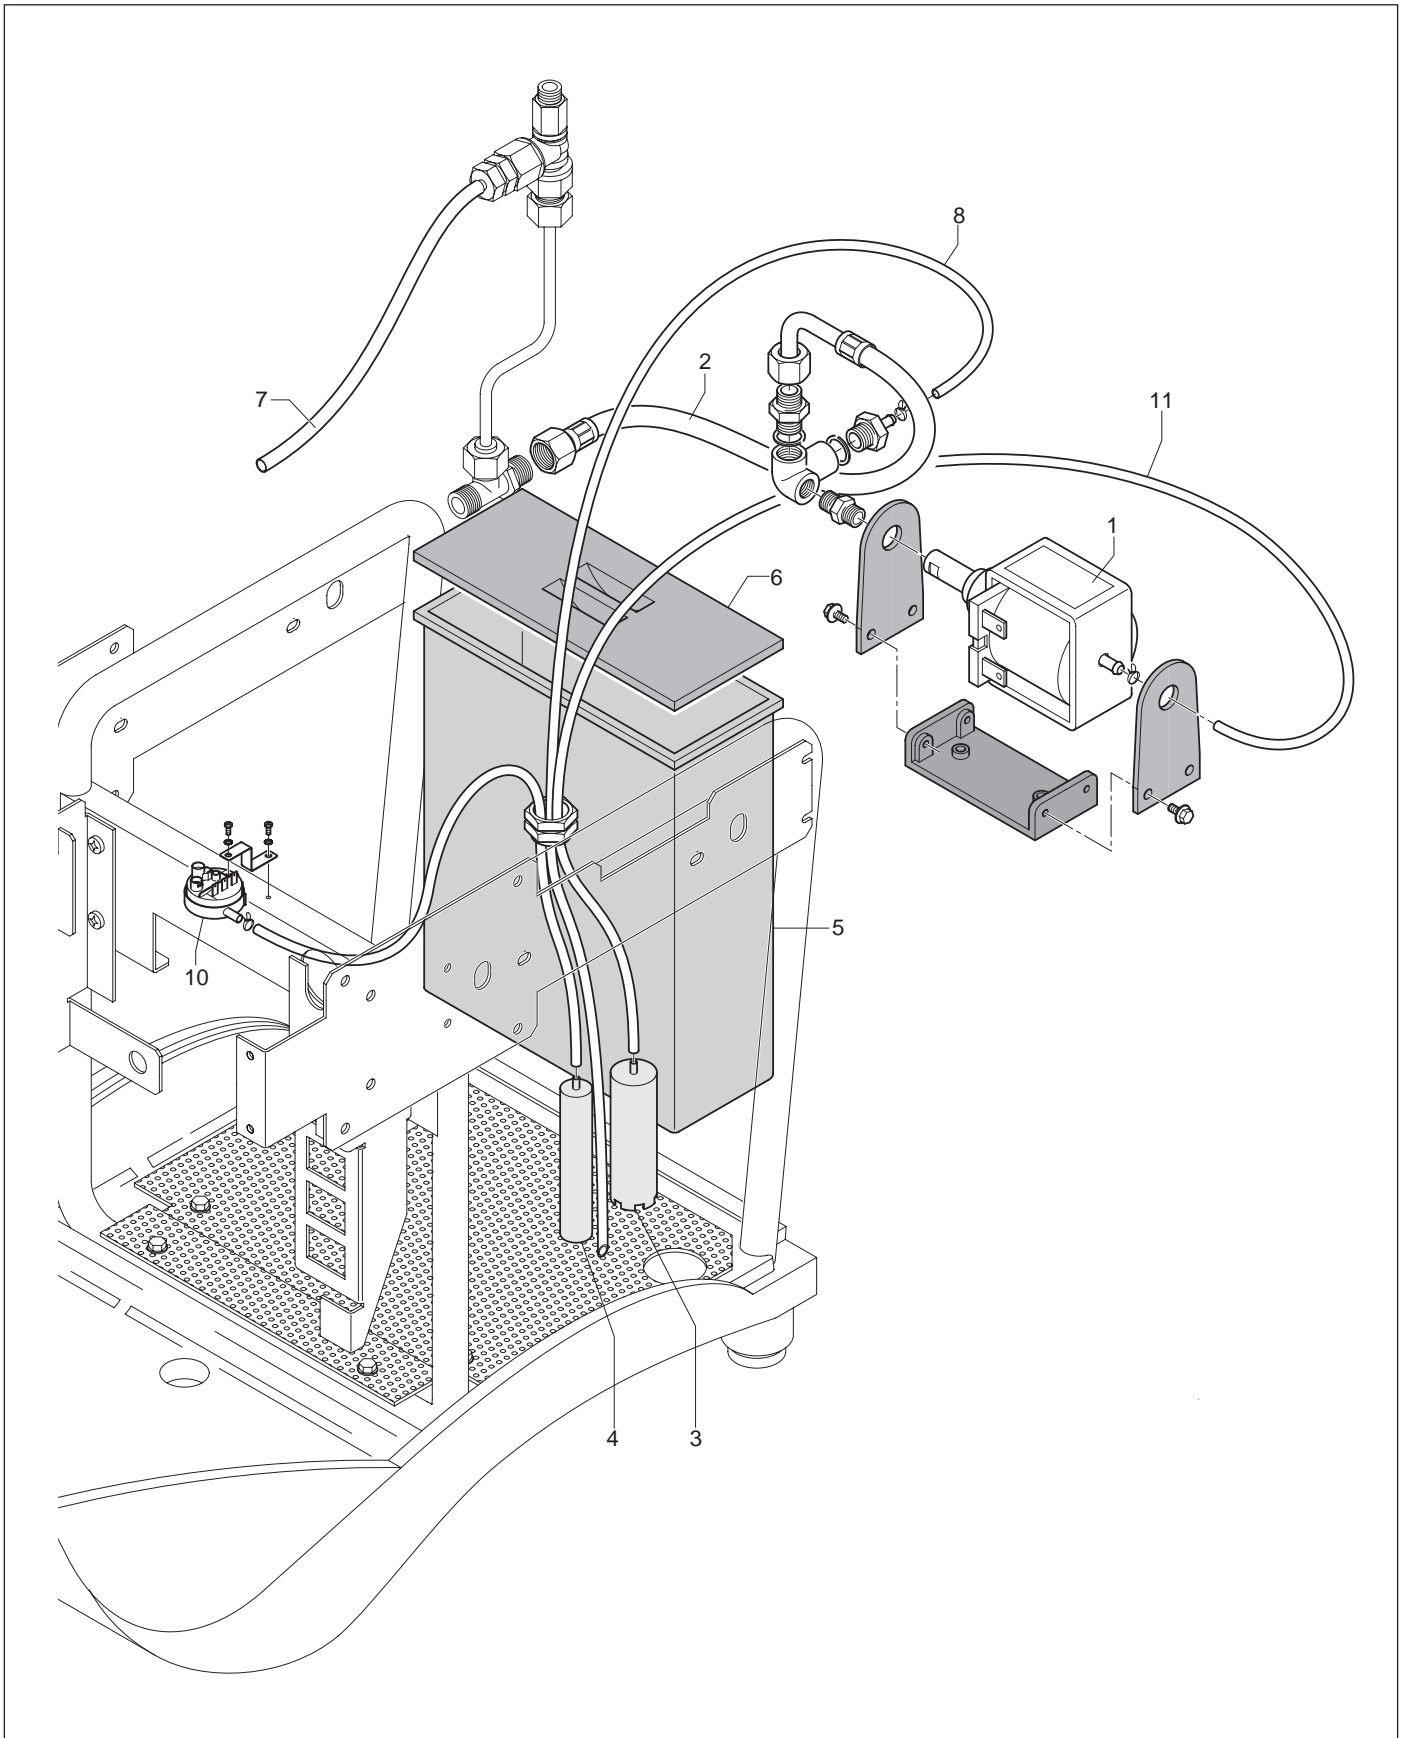

## EPOCA 1GR

Rif.	CODICE	DESCRIZIONE	DESCRIPTION	DESCRIPCION
001	<b>37040821</b>	VITE M8 X 22	SCREW M8 X 22	TORNILLO M8 X 22
002	<b>20200181</b>	CORPO DIFFUSORE GRUPPO MC -OT-LAVOR.	GRUOP SPACE	DIFFUSORE GRUPPO
003	<b>20200041</b>	CORPO GRUPPO EPOCA 1GR	BODY GRUOP EPOCA 1 GR.	CUERPO GRUPO EPOCA 1 GR.
004	<b>37430600</b>	ROS.DENT.EST.D.6	OUTER TOOTHED WASHER D.6	ARANDELA DENTADA D.6
005	<b>37040617</b>	VITE M6X16	SCREW M6 X 16	TORNILLO M6 X 16
006	<b>36402001</b>	GUARN.OR 105	GASKET OR 105	JUNTA OR 105
007	<b>34040008</b>	ELV 3 VIE 220-240V 50HZ	3-WAY ELECTROVALVE V.220/240 50HZ	ELECTROVALVU. 3V V.220/240 50HZ
	<b>34040009</b>	ELETT.LUCIFER V110/60HZ 3VIE	ELECTROVALVE V.110/60HZ 3WAYS	ELECTROVALVU.V.110/60HZ 3VIAS
008	<b>10090002</b>	ROMPISPRUZZO ELV GR.MC -PL-	THERM.GROUP JETBREAKER	ROMPECHORRO GRUPO THERM.
009	<b>36301001</b>	GUARNIZ.SOTTOCOPPA	UNDERPAN GASKET	JUNTA PORTAFILTRO
010	<b>25139001</b>	ROMPIGETTO GRUPPO	GROUP JETBREAKER	ROMPECHORRO GRUPO
011	<b>40200005</b>	DOCCETTA RETE	SHOWER NET	DUCHA
012	<b>37030511</b>	VITE INOX M5X12	SCREW INOX M5X12	VITE INOX M5X12
013	<b>40100001</b>	FILTRO 1 DOSE BASSO	1-CUP LOWER FILTER	FILTRO 1 DOSIS BAJO
014	<b>40100010</b>	FILTRO LE 2 DOSI -INOX LE6/2	FILTRO LE 2 DOSI -INOX LE6/2	FILTRO LE 2 DOSI -INOX LE6/2
015	<b>25105005</b>	MOLLA FISS.FILTRO	FIX.FILTER SPRING	RESORTE FILTRO
016	<b>10705402</b>	GRUPPO	BOILER-	GRUPO
017	<b>10071022</b>	PORTAFILTRO 2 DOSI MC COMPL.	FILTER-HOLDER	PORTAFILTRO
018	<b>23123015</b>	VITE FISS.COPRIBECC.	SCREW FOR BEAK-COVER	TORNILLO CUBREPICO
019	<b>21103301</b>	COPRIBECCUCCIO	COVER BEAK	CUBREPICO
020	<b>21100703</b>	BECCUCCIO 2 DOSI	2-CUP BEAK	PICO 2 DOSIS
021	<b>10707008</b>	BECCUCCIO 2 DOSI COMPL	2-CUP BEAK COMPLETE	PICO 2 DOSIS COMPL.
022	<b>21102513</b>	BECCUCCIO 1 DOSE LAT. ITALIA	1-CUP BEAK ITALY	PICO 1 DOSIS
023	<b>10071021</b>	PORTAFILTRO 1 DOSE MC COMPL.	FILTER-HOLDER	PORTAFILTRO
024	<b>20112011</b>	PORTAFILTRO	FILTER-HOLDER	PORTAFILTRO
025	<b>10060184</b>	KIT MANOPOLA E TAPPO PORTAFILTRO	KIT FILTER HOLDER TAP	KIT MANECILLA PORTAFILTER
026	<b>20122652</b>	TAPPO CAMERA GR.INFUSIONE	INFUSION CHAMBER TAP	TAPON CAMARA INFUSION GR-OT-
027	<b>27400002</b>	GUARN.TAPPO CAMERA INFUS.GR.	INFUS.CHAMBER TAP GASKET	JUNTA TAPON CAMARA INFUS.GR.