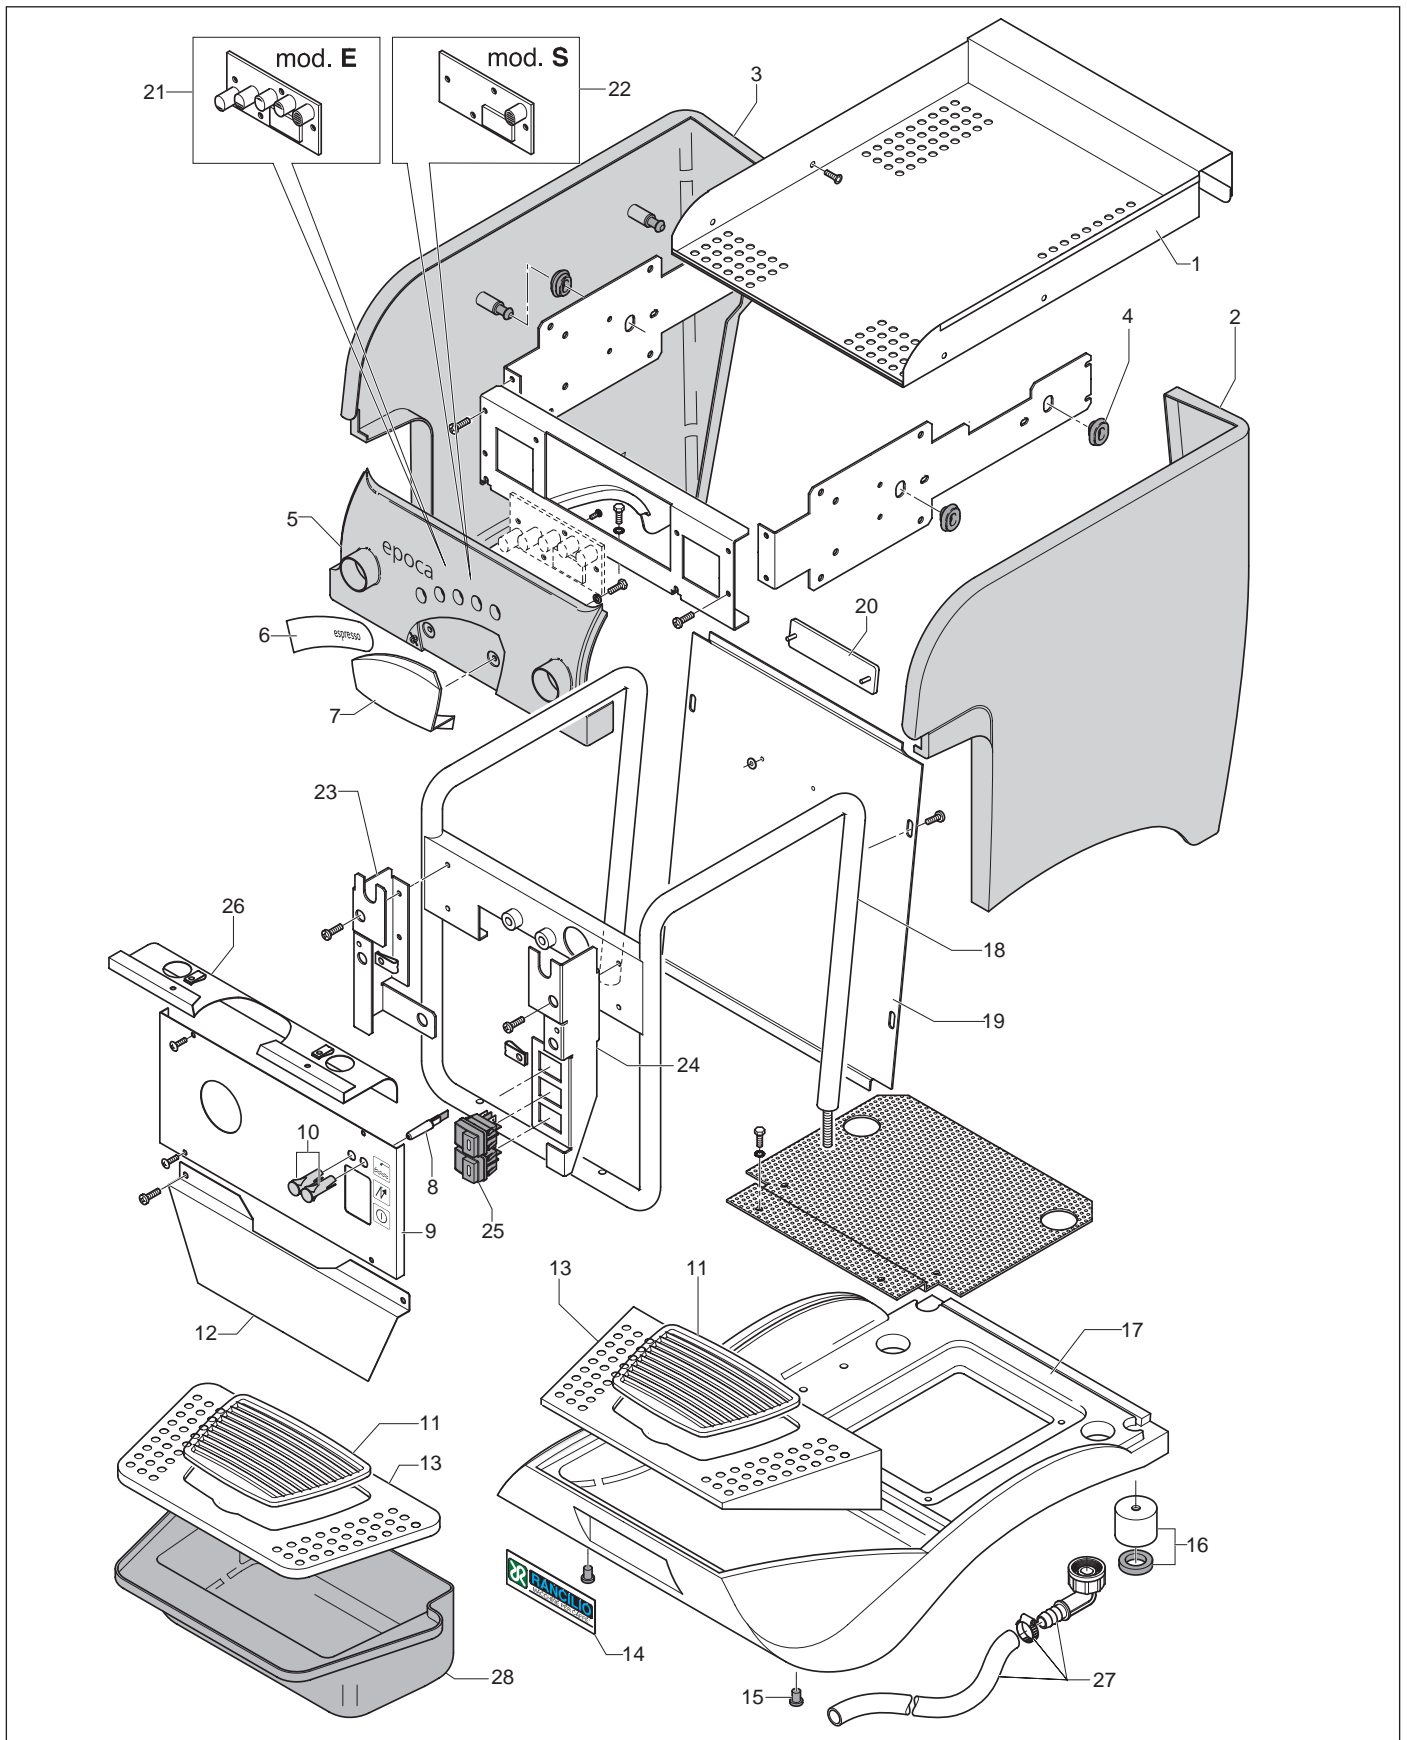

## EPOCA 1GR

Rif.	CODICE	DESCRIZIONE	DESCRIPTION	DESCRIPCION
001	<b>37040821</b>	VITE M8 X 22	SCREW M8 X 22	TORNILLO M8 X 22
002	<b>20200181</b>	CORPO DIFFUSORE GRUPPO MC -OT-LAVOR.	GRUOP SPACE	DIFFUSORE GRUPPO
003	<b>20200041</b>	CORPO GRUPPO EPOCA 1GR	BODY GRUOP EPOCA 1 GR.	CUERPO GRUPO EPOCA 1 GR.
004	<b>37430600</b>	ROS.DENT.EST.D.6	OUTER TOOTHED WASHER D.6	ARANDELA DENTADA D.6
005	<b>37040617</b>	VITE M6X16	SCREW M6 X 16	TORNILLO M6 X 16
006	<b>36402001</b>	GUARN.OR 105	GASKET OR 105	JUNTA OR 105
007	<b>34040008</b>	ELV 3 VIE 220-240V 50HZ	3-WAY ELECTROVALVE V.220/240 50HZ	ELECTROVALVU. 3V V.220/240 50HZ
	<b>34040009</b>	ELETT.LUCIFER V110/60HZ 3VIE	ELECTROVALVE V.110/60HZ 3WAYS	ELECTROVALVU.V.110/60HZ 3VIAS
008	<b>10090002</b>	ROMPISPRUZZO ELV GR.MC -PL-	THERM.GROUP JETBREAKER	ROMPECHORRO GRUPO THERM.
009	<b>36301001</b>	GUARNIZ.SOTTOCOPPA	UNDERPAN GASKET	JUNTA PORTAFILTRO
010	<b>25139001</b>	ROMPIGETTO GRUPPO	GROUP JETBREAKER	ROMPECHORRO GRUPO
011	<b>40200005</b>	DOCCETTA RETE	SHOWER NET	DUCHA
012	<b>37030511</b>	VITE INOX M5X12	SCREW INOX M5X12	VITE INOX M5X12
013	<b>40100001</b>	FILTRO 1 DOSE BASSO	1-CUP LOWER FILTER	FILTRO 1 DOSIS BAJO
014	<b>40100010</b>	FILTRO LE 2 DOSI -INOX LE6/2	FILTRO LE 2 DOSI -INOX LE6/2	FILTRO LE 2 DOSI -INOX LE6/2
015	<b>25105005</b>	MOLLA FISS.FILTRO	FIX.FILTER SPRING	RESORTE FILTRO
016	<b>10705402</b>	GRUPPO	BOILER-	GRUPO
017	<b>10071022</b>	PORTAFILTRO 2 DOSI MC COMPL.	FILTER-HOLDER	PORTAFILTRO
018	<b>23123015</b>	VITE FISS.COPRIBECC.	SCREW FOR BEAK-COVER	TORNILLO CUBREPICO
019	<b>21103301</b>	COPRIBECCUCCIO	COVER BEAK	CUBREPICO
020	<b>21100703</b>	BECCUCCIO 2 DOSI	2-CUP BEAK	PICO 2 DOSIS
021	<b>10707008</b>	BECCUCCIO 2 DOSI COMPL	2-CUP BEAK COMPLETE	PICO 2 DOSIS COMPL.
022	<b>21102513</b>	BECCUCCIO 1 DOSE LAT. ITALIA	1-CUP BEAK ITALY	PICO 1 DOSIS
023	<b>10071021</b>	PORTAFILTRO 1 DOSE MC COMPL.	FILTER-HOLDER	PORTAFILTRO
024	<b>20112011</b>	PORTAFILTRO	FILTER-HOLDER	PORTAFILTRO
025	<b>10060184</b>	KIT MANOPOLA E TAPPO PORTAFILTRO	KIT FILTER HOLDER TAP	KIT MANECILLA PORTAFILTER
026	<b>20122652</b>	TAPPO CAMERA GR.INFUSIONE	INFUSION CHAMBER TAP	TAPON CAMARA INFUSION GR-OT-
027	<b>27400002</b>	GUARN.TAPPO CAMERA INFUS.GR.	INFUS.CHAMBER TAP GASKET	JUNTA TAPON CAMARA INFUS.GR.