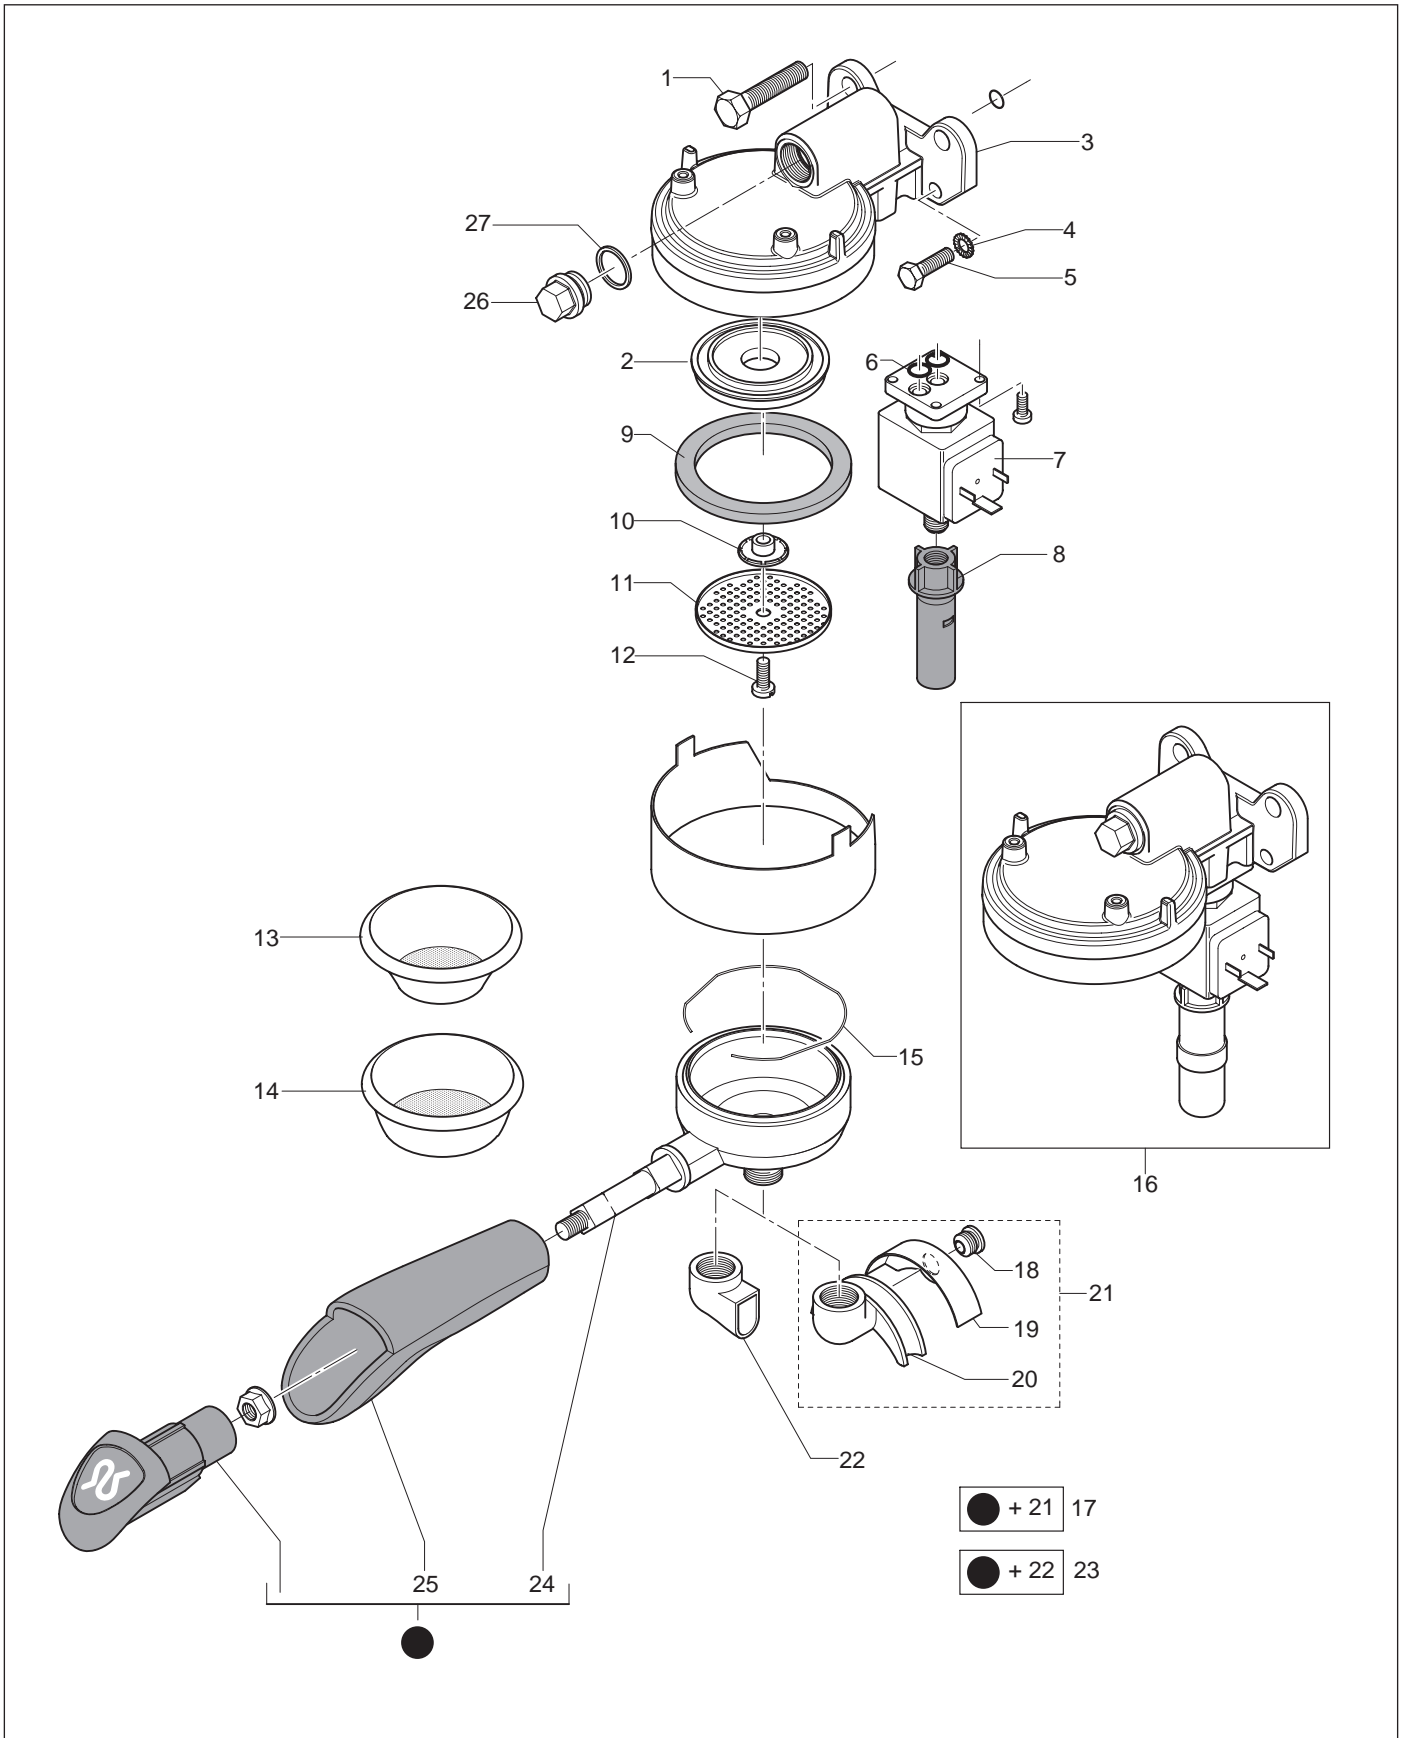

## EPOCA 1GR

Rif.	CODICE	DESCRIZIONE	DESCRIPTION	DESCRIPCION
001	<b>37040821</b>	VITE M8 X 22	SCREW M8 X 22	TORNILLO M8 X 22
002	<b>20200181</b>	CORPO DIFFUSORE GRUPPO MC -OT-LAVOR.	GRUOP SPACE	DIFFUSORE GRUPPO
003	<b>20200041</b>	CORPO GRUPPO EPOCA 1GR	BODY GRUOP EPOCA 1 GR.	CUERPO GRUPO EPOCA 1 GR.
004	<b>37430600</b>	ROS.DENT.EST.D.6	OUTER TOOTHED WASHER D.6	ARANDELA DENTADA D.6
005	<b>37040617</b>	VITE M6X16	SCREW M6 X 16	TORNILLO M6 X 16
006	<b>36402001</b>	GUARN.OR 105	GASKET OR 105	JUNTA OR 105
007	<b>34040008</b>	ELV 3 VIE 220-240V 50HZ	3-WAY ELECTROVALVE V.220/240 50HZ	ELECTROVALVU. 3V V.220/240 50HZ
	<b>34040009</b>	ELETT.LUCIFER V110/60HZ 3VIE	ELECTROVALVE V.110/60HZ 3WAYS	ELECTROVALVU.V.110/60HZ 3VIAS
008	<b>10090002</b>	ROMPISPRUZZO ELV GR.MC -PL-	THERM.GROUP JETBREAKER	ROMPECHORRO GRUPO THERM.
009	<b>36301001</b>	GUARNIZ.SOTTOCOPPA	UNDERPAN GASKET	JUNTA PORTAFILTRO
010	<b>25139001</b>	ROMPIGETTO GRUPPO	GROUP JETBREAKER	ROMPECHORRO GRUPO
011	<b>40200005</b>	DOCCETTA RETE	SHOWER NET	DUCHA
012	<b>37030511</b>	VITE INOX M5X12	SCREW INOX M5X12	VITE INOX M5X12
013	<b>40100001</b>	FILTRO 1 DOSE BASSO	1-CUP LOWER FILTER	FILTRO 1 DOSIS BAJO
014	<b>40100010</b>	FILTRO LE 2 DOSI -INOX LE6/2	FILTRO LE 2 DOSI -INOX LE6/2	FILTRO LE 2 DOSI -INOX LE6/2
015	<b>25105005</b>	MOLLA FISS.FILTRO	FIX.FILTER SPRING	RESORTE FILTRO
016	<b>10705402</b>	GRUPPO	BOILER-	GRUPO
017	<b>10071022</b>	PORTAFILTRO 2 DOSI MC COMPL.	FILTER-HOLDER	PORTAFILTRO
018	<b>23123015</b>	VITE FISS.COPRIBECC.	SCREW FOR BEAK-COVER	TORNILLO CUBREPICO
019	<b>21103301</b>	COPRIBECCUCCIO	COVER BEAK	CUBREPICO
020	<b>21100703</b>	BECCUCCIO 2 DOSI	2-CUP BEAK	PICO 2 DOSIS
021	<b>10707008</b>	BECCUCCIO 2 DOSI COMPL	2-CUP BEAK COMPLETE	PICO 2 DOSIS COMPL.
022	<b>21102513</b>	BECCUCCIO 1 DOSE LAT. ITALIA	1-CUP BEAK ITALY	PICO 1 DOSIS
023	<b>10071021</b>	PORTAFILTRO 1 DOSE MC COMPL.	FILTER-HOLDER	PORTAFILTRO
024	<b>20112011</b>	PORTAFILTRO	FILTER-HOLDER	PORTAFILTRO
025	<b>10060184</b>	KIT MANOPOLA E TAPPO PORTAFILTRO	KIT FILTER HOLDER TAP	KIT MANECILLA PORTAFILTER
026	<b>20122652</b>	TAPPO CAMERA GR.INFUSIONE	INFUSION CHAMBER TAP	TAPON CAMARA INFUSION GR-OT-
027	<b>27400002</b>	GUARN.TAPPO CAMERA INFUS.GR.	INFUS.CHAMBER TAP GASKET	JUNTA TAPON CAMARA INFUS.GR.