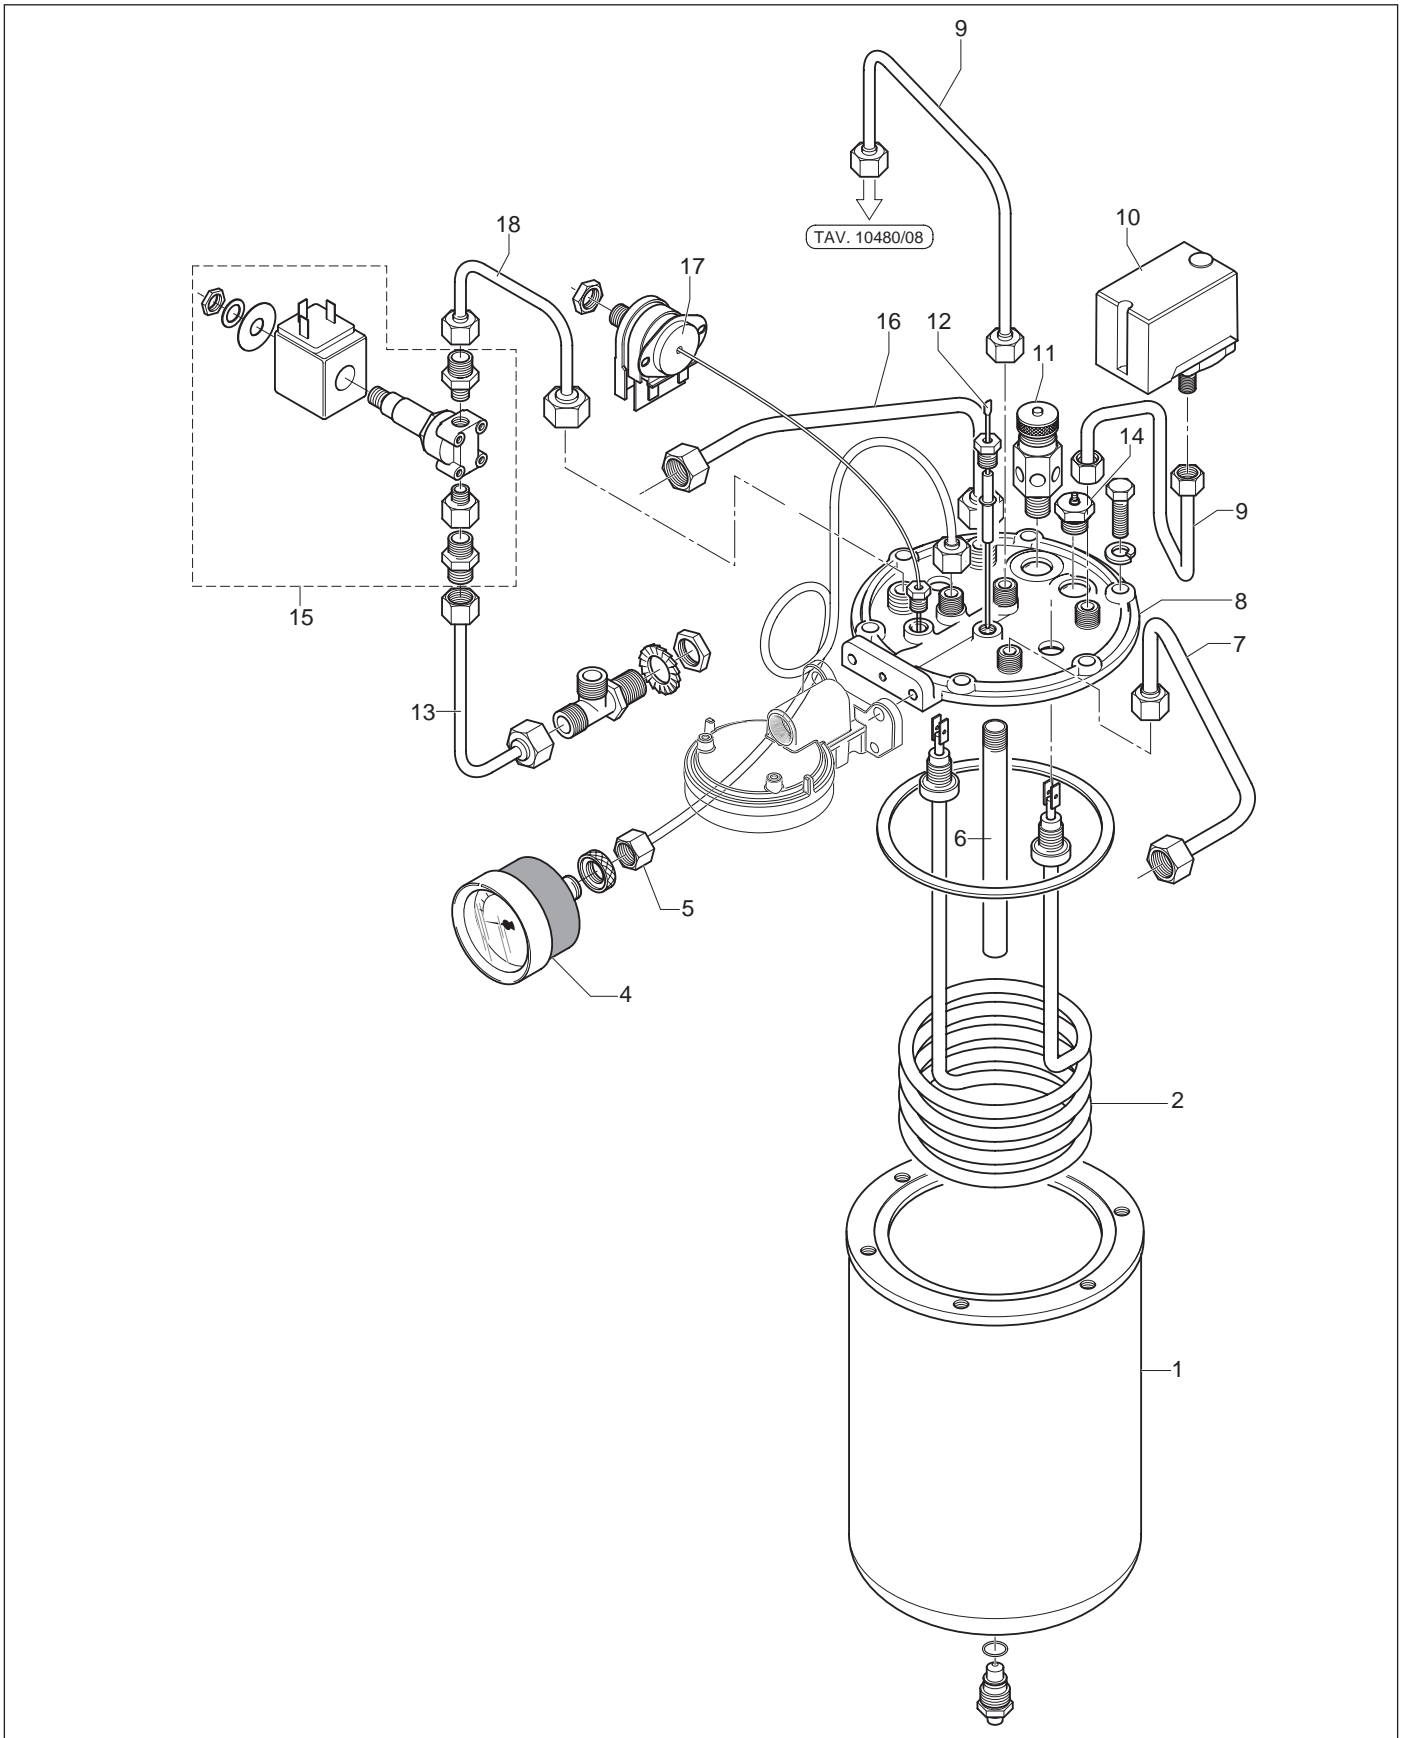

## EPOCA 1GR

Rif.	CODICE	DESCRIZIONE	DESCRIPTION	DESCRIPCION
001	<b>37040821</b>	VITE M8 X 22	SCREW M8 X 22	TORNILLO M8 X 22
002	<b>20200181</b>	CORPO DIFFUSORE GRUPPO MC -OT-LAVOR.	GRUOP SPACE	DIFFUSORE GRUPPO
003	<b>20200041</b>	CORPO GRUPPO EPOCA 1GR	BODY GRUOP EPOCA 1 GR.	CUERPO GRUPO EPOCA 1 GR.
004	<b>37430600</b>	ROS.DENT.EST.D.6	OUTER TOOTHED WASHER D.6	ARANDELA DENTADA D.6
005	<b>37040617</b>	VITE M6X16	SCREW M6 X 16	TORNILLO M6 X 16
006	<b>36402001</b>	GUARN.OR 105	GASKET OR 105	JUNTA OR 105
007	<b>34040008</b>	ELV 3 VIE 220-240V 50HZ	3-WAY ELECTROVALVE V.220/240 50HZ	ELECTROVALVU. 3V V.220/240 50HZ
	<b>34040009</b>	ELETT.LUCIFER V110/60HZ 3VIE	ELECTROVALVE V.110/60HZ 3WAYS	ELECTROVALVU.V.110/60HZ 3VIAS
008	<b>10090002</b>	ROMPISPRUZZO ELV GR.MC -PL-	THERM.GROUP JETBREAKER	ROMPECHORRO GRUPO THERM.
009	<b>36301001</b>	GUARNIZ.SOTTOCOPPA	UNDERPAN GASKET	JUNTA PORTAFILTRO
010	<b>25139001</b>	ROMPIGETTO GRUPPO	GROUP JETBREAKER	ROMPECHORRO GRUPO
011	<b>40200005</b>	DOCCETTA RETE	SHOWER NET	DUCHA
012	<b>37030511</b>	VITE INOX M5X12	SCREW INOX M5X12	VITE INOX M5X12
013	<b>40100001</b>	FILTRO 1 DOSE BASSO	1-CUP LOWER FILTER	FILTRO 1 DOSIS BAJO
014	<b>40100010</b>	FILTRO LE 2 DOSI -INOX LE6/2	FILTRO LE 2 DOSI -INOX LE6/2	FILTRO LE 2 DOSI -INOX LE6/2
015	<b>25105005</b>	MOLLA FISS.FILTRO	FIX.FILTER SPRING	RESORTE FILTRO
016	<b>10705402</b>	GRUPPO	BOILER-	GRUPO
017	<b>10071022</b>	PORTAFILTRO 2 DOSI MC COMPL.	FILTER-HOLDER	PORTAFILTRO
018	<b>23123015</b>	VITE FISS.COPRIBECC.	SCREW FOR BEAK-COVER	TORNILLO CUBREPICO
019	<b>21103301</b>	COPRIBECCUCCIO	COVER BEAK	CUBREPICO
020	<b>21100703</b>	BECCUCCIO 2 DOSI	2-CUP BEAK	PICO 2 DOSIS
021	<b>10707008</b>	BECCUCCIO 2 DOSI COMPL	2-CUP BEAK COMPLETE	PICO 2 DOSIS COMPL.
022	<b>21102513</b>	BECCUCCIO 1 DOSE LAT. ITALIA	1-CUP BEAK ITALY	PICO 1 DOSIS
023	<b>10071021</b>	PORTAFILTRO 1 DOSE MC COMPL.	FILTER-HOLDER	PORTAFILTRO
024	<b>20112011</b>	PORTAFILTRO	FILTER-HOLDER	PORTAFILTRO
025	<b>10060184</b>	KIT MANOPOLA E TAPPO PORTAFILTRO	KIT FILTER HOLDER TAP	KIT MANECILLA PORTAFILTER
026	<b>20122652</b>	TAPPO CAMERA GR.INFUSIONE	INFUSION CHAMBER TAP	TAPON CAMARA INFUSION GR-OT-
027	<b>27400002</b>	GUARN.TAPPO CAMERA INFUS.GR.	INFUS.CHAMBER TAP GASKET	JUNTA TAPON CAMARA INFUS.GR.