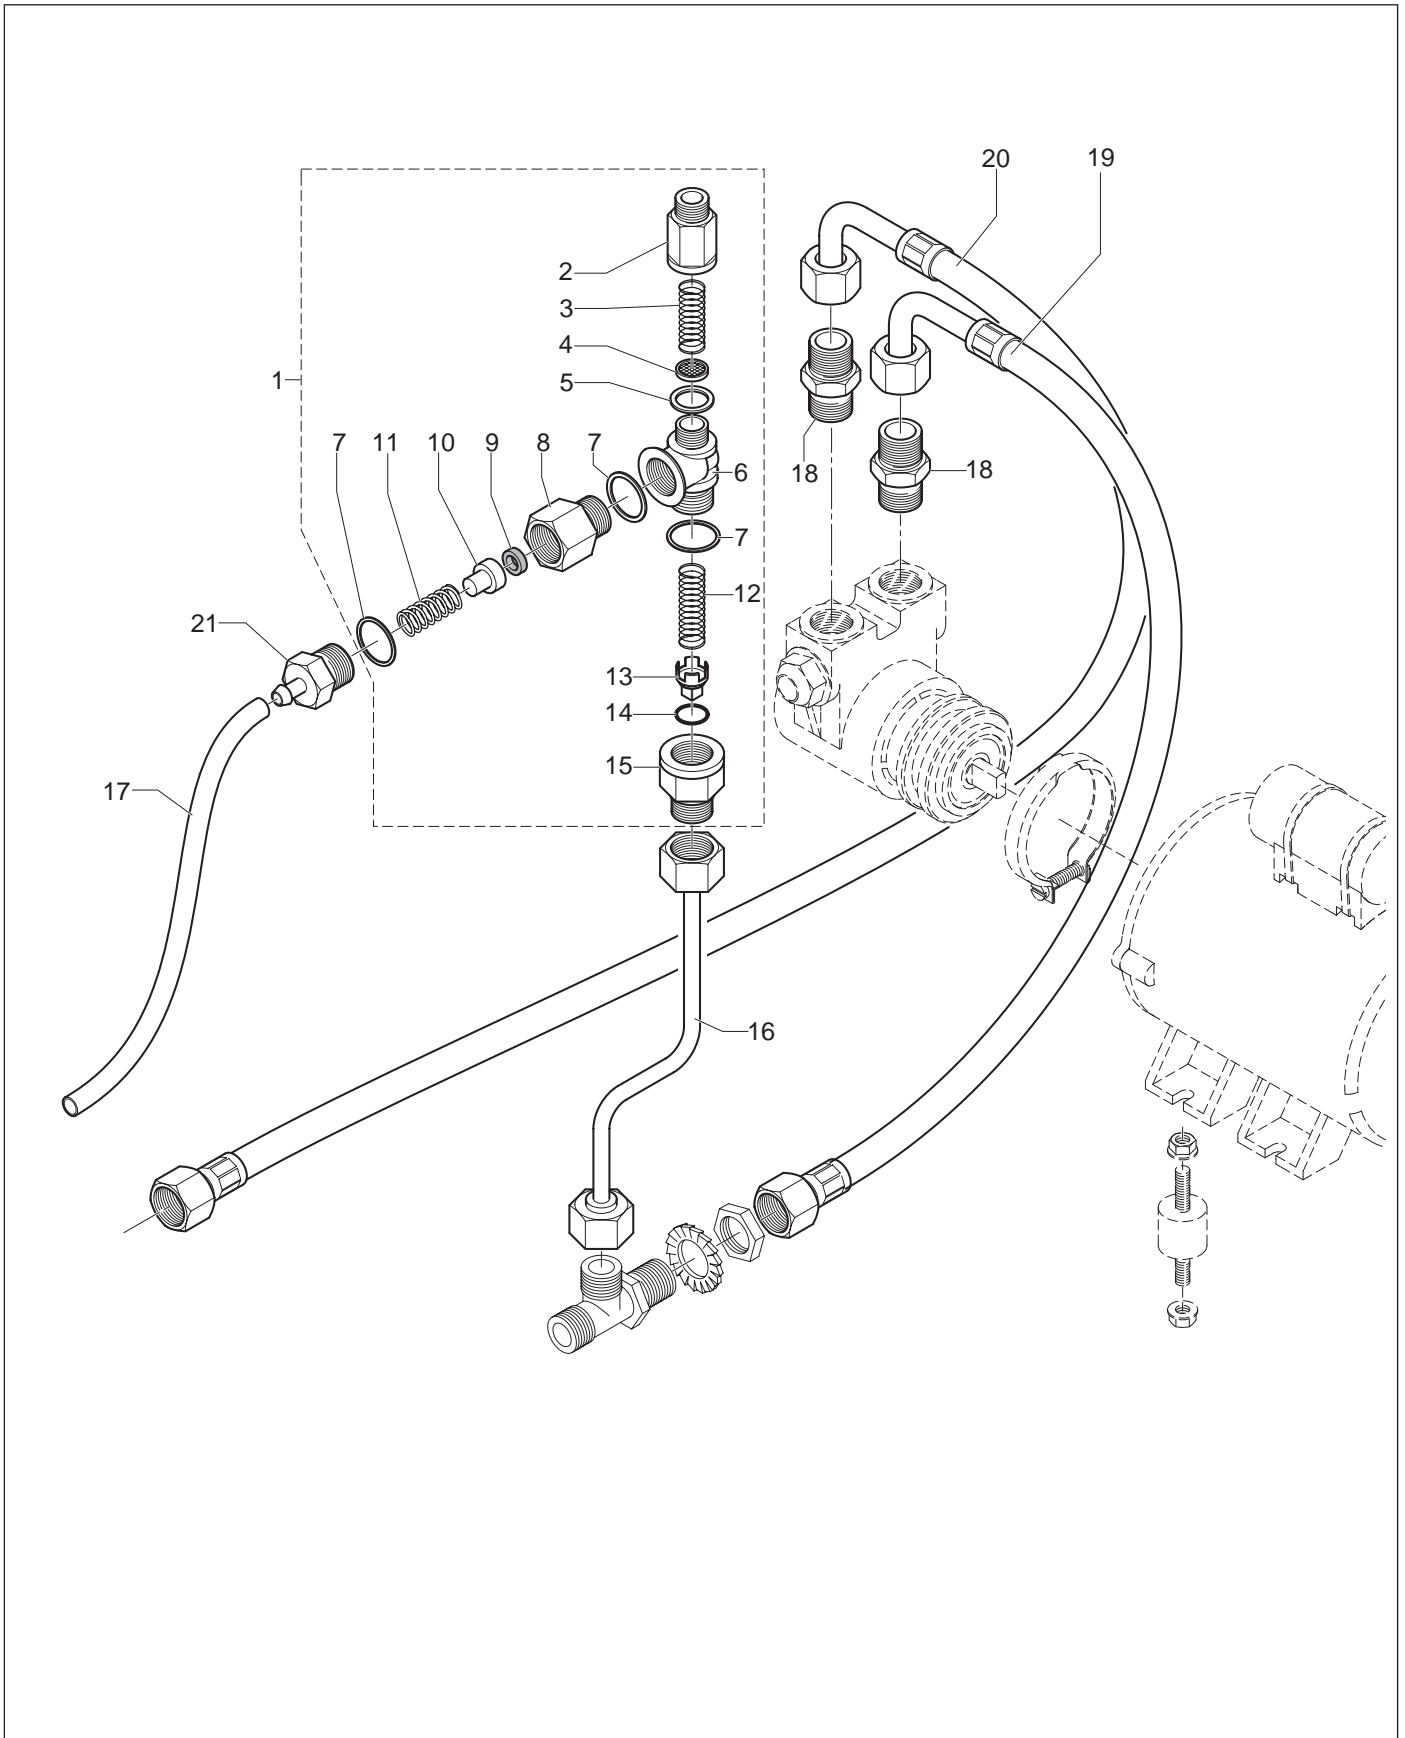

## EPOCA 1GR

Rif.	CODICE	DESCRIZIONE	DESCRIPTION	DESCRIPCION
001	<b>37040821</b>	VITE M8 X 22	SCREW M8 X 22	TORNILLO M8 X 22
002	<b>20200181</b>	CORPO DIFFUSORE GRUPPO MC -OT-LAVOR.	GRUOP SPACE	DIFFUSORE GRUPPO
003	<b>20200041</b>	CORPO GRUPPO EPOCA 1GR	BODY GRUOP EPOCA 1 GR.	CUERPO GRUPO EPOCA 1 GR.
004	<b>37430600</b>	ROS.DENT.EST.D.6	OUTER TOOTHED WASHER D.6	ARANDELA DENTADA D.6
005	<b>37040617</b>	VITE M6X16	SCREW M6 X 16	TORNILLO M6 X 16
006	<b>36402001</b>	GUARN.OR 105	GASKET OR 105	JUNTA OR 105
007	<b>34040008</b>	ELV 3 VIE 220-240V 50HZ	3-WAY ELECTROVALVE V.220/240 50HZ	ELECTROVALVU. 3V V.220/240 50HZ
	<b>34040009</b>	ELETT.LUCIFER V110/60HZ 3VIE	ELECTROVALVE V.110/60HZ 3WAYS	ELECTROVALVU.V.110/60HZ 3VIAS
008	<b>10090002</b>	ROMPISPRUZZO ELV GR.MC -PL-	THERM.GROUP JETBREAKER	ROMPECHORRO GRUPO THERM.
009	<b>36301001</b>	GUARNIZ.SOTTOCOPPA	UNDERPAN GASKET	JUNTA PORTAFILTRO
010	<b>25139001</b>	ROMPIGETTO GRUPPO	GROUP JETBREAKER	ROMPECHORRO GRUPO
011	<b>40200005</b>	DOCCETTA RETE	SHOWER NET	DUCHA
012	<b>37030511</b>	VITE INOX M5X12	SCREW INOX M5X12	VITE INOX M5X12
013	<b>40100001</b>	FILTRO 1 DOSE BASSO	1-CUP LOWER FILTER	FILTRO 1 DOSIS BAJO
014	<b>40100010</b>	FILTRO LE 2 DOSI -INOX LE6/2	FILTRO LE 2 DOSI -INOX LE6/2	FILTRO LE 2 DOSI -INOX LE6/2
015	<b>25105005</b>	MOLLA FISS.FILTRO	FIX.FILTER SPRING	RESORTE FILTRO
016	<b>10705402</b>	GRUPPO	BOILER-	GRUPO
017	<b>10071022</b>	PORTAFILTRO 2 DOSI MC COMPL.	FILTER-HOLDER	PORTAFILTRO
018	<b>23123015</b>	VITE FISS.COPRIBECC.	SCREW FOR BEAK-COVER	TORNILLO CUBREPICO
019	<b>21103301</b>	COPRIBECCUCCIO	COVER BEAK	CUBREPICO
020	<b>21100703</b>	BECCUCCIO 2 DOSI	2-CUP BEAK	PICO 2 DOSIS
021	<b>10707008</b>	BECCUCCIO 2 DOSI COMPL	2-CUP BEAK COMPLETE	PICO 2 DOSIS COMPL.
022	<b>21102513</b>	BECCUCCIO 1 DOSE LAT. ITALIA	1-CUP BEAK ITALY	PICO 1 DOSIS
023	<b>10071021</b>	PORTAFILTRO 1 DOSE MC COMPL.	FILTER-HOLDER	PORTAFILTRO
024	<b>20112011</b>	PORTAFILTRO	FILTER-HOLDER	PORTAFILTRO
025	<b>10060184</b>	KIT MANOPOLA E TAPPO PORTAFILTRO	KIT FILTER HOLDER TAP	KIT MANECILLA PORTAFILTER
026	<b>20122652</b>	TAPPO CAMERA GR.INFUSIONE	INFUSION CHAMBER TAP	TAPON CAMARA INFUSION GR-OT-
027	<b>27400002</b>	GUARN.TAPPO CAMERA INFUS.GR.	INFUS.CHAMBER TAP GASKET	JUNTA TAPON CAMARA INFUS.GR.