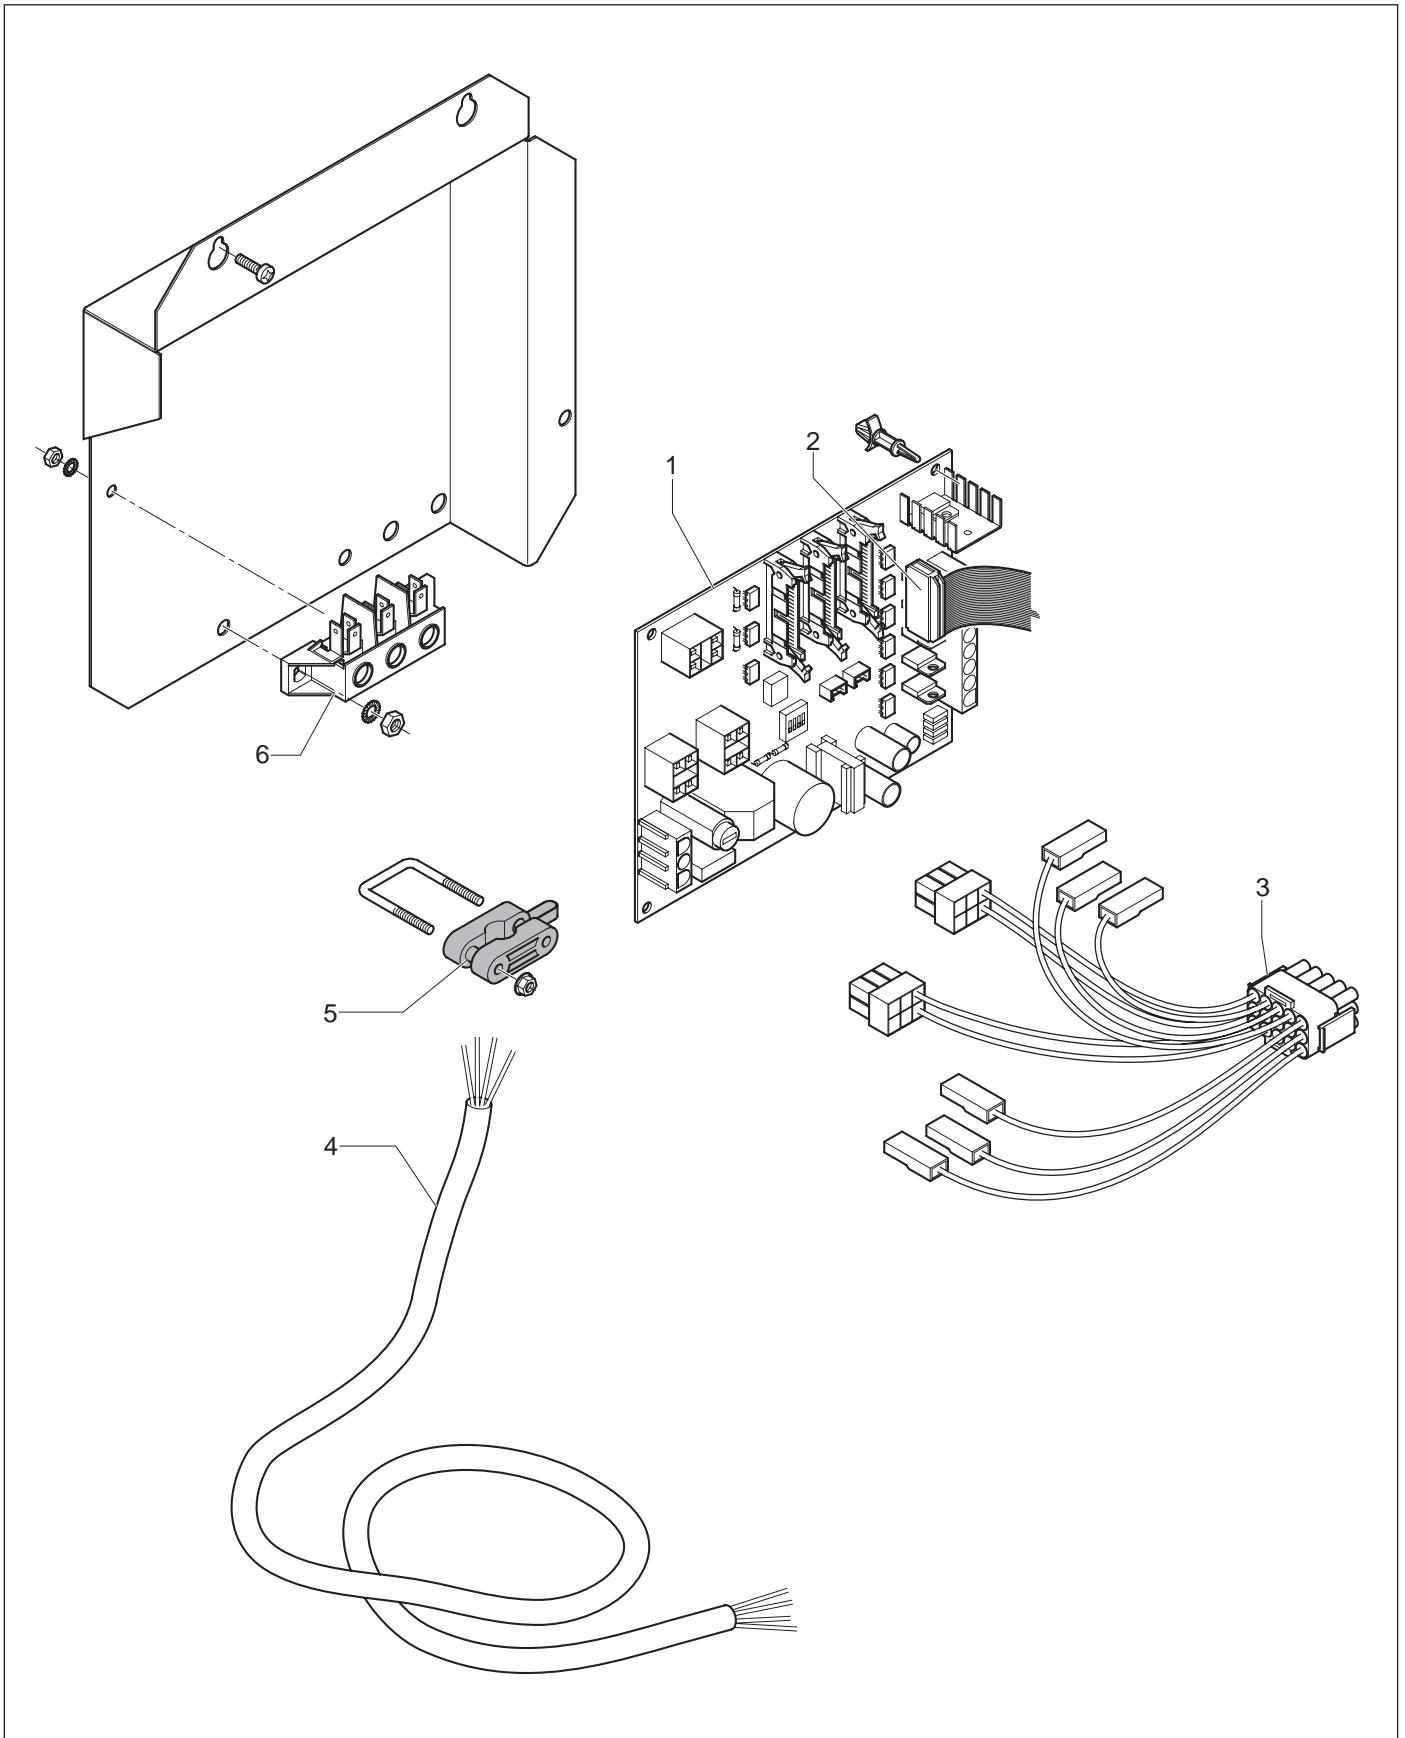

## EPOCA 1GR

Rif.	CODICE	DESCRIZIONE	DESCRIPTION	DESCRIPCION
001	<b>37040821</b>	VITE M8 X 22	SCREW M8 X 22	TORNILLO M8 X 22
002	<b>20200181</b>	CORPO DIFFUSORE GRUPPO MC -OT-LAVOR.	GRUOP SPACE	DIFFUSORE GRUPPO
003	<b>20200041</b>	CORPO GRUPPO EPOCA 1GR	BODY GRUOP EPOCA 1 GR.	CUERPO GRUPO EPOCA 1 GR.
004	<b>37430600</b>	ROS.DENT.EST.D.6	OUTER TOOTHED WASHER D.6	ARANDELA DENTADA D.6
005	<b>37040617</b>	VITE M6X16	SCREW M6 X 16	TORNILLO M6 X 16
006	<b>36402001</b>	GUARN.OR 105	GASKET OR 105	JUNTA OR 105
007	<b>34040008</b>	ELV 3 VIE 220-240V 50HZ	3-WAY ELECTROVALVE V.220/240 50HZ	ELECTROVALVU. 3V V.220/240 50HZ
	<b>34040009</b>	ELETT.LUCIFER V110/60HZ 3VIE	ELECTROVALVE V.110/60HZ 3WAYS	ELECTROVALVU.V.110/60HZ 3VIAS
008	<b>10090002</b>	ROMPISPRUZZO ELV GR.MC -PL-	THERM.GROUP JETBREAKER	ROMPECHORRO GRUPO THERM.
009	<b>36301001</b>	GUARNIZ.SOTTOCOPPA	UNDERPAN GASKET	JUNTA PORTAFILTRO
010	<b>25139001</b>	ROMPIGETTO GRUPPO	GROUP JETBREAKER	ROMPECHORRO GRUPO
011	<b>40200005</b>	DOCCETTA RETE	SHOWER NET	DUCHA
012	<b>37030511</b>	VITE INOX M5X12	SCREW INOX M5X12	VITE INOX M5X12
013	<b>40100001</b>	FILTRO 1 DOSE BASSO	1-CUP LOWER FILTER	FILTRO 1 DOSIS BAJO
014	<b>40100010</b>	FILTRO LE 2 DOSI -INOX LE6/2	FILTRO LE 2 DOSI -INOX LE6/2	FILTRO LE 2 DOSI -INOX LE6/2
015	<b>25105005</b>	MOLLA FISS.FILTRO	FIX.FILTER SPRING	RESORTE FILTRO
016	<b>10705402</b>	GRUPPO	BOILER-	GRUPO
017	<b>10071022</b>	PORTAFILTRO 2 DOSI MC COMPL.	FILTER-HOLDER	PORTAFILTRO
018	<b>23123015</b>	VITE FISS.COPRIBECC.	SCREW FOR BEAK-COVER	TORNILLO CUBREPICO
019	<b>21103301</b>	COPRIBECCUCCIO	COVER BEAK	CUBREPICO
020	<b>21100703</b>	BECCUCCIO 2 DOSI	2-CUP BEAK	PICO 2 DOSIS
021	<b>10707008</b>	BECCUCCIO 2 DOSI COMPL	2-CUP BEAK COMPLETE	PICO 2 DOSIS COMPL.
022	<b>21102513</b>	BECCUCCIO 1 DOSE LAT. ITALIA	1-CUP BEAK ITALY	PICO 1 DOSIS
023	<b>10071021</b>	PORTAFILTRO 1 DOSE MC COMPL.	FILTER-HOLDER	PORTAFILTRO
024	<b>20112011</b>	PORTAFILTRO	FILTER-HOLDER	PORTAFILTRO
025	<b>10060184</b>	KIT MANOPOLA E TAPPO PORTAFILTRO	KIT FILTER HOLDER TAP	KIT MANECILLA PORTAFILTER
026	<b>20122652</b>	TAPPO CAMERA GR.INFUSIONE	INFUSION CHAMBER TAP	TAPON CAMARA INFUSION GR-OT-
027	<b>27400002</b>	GUARN.TAPPO CAMERA INFUS.GR.	INFUS.CHAMBER TAP GASKET	JUNTA TAPON CAMARA INFUS.GR.