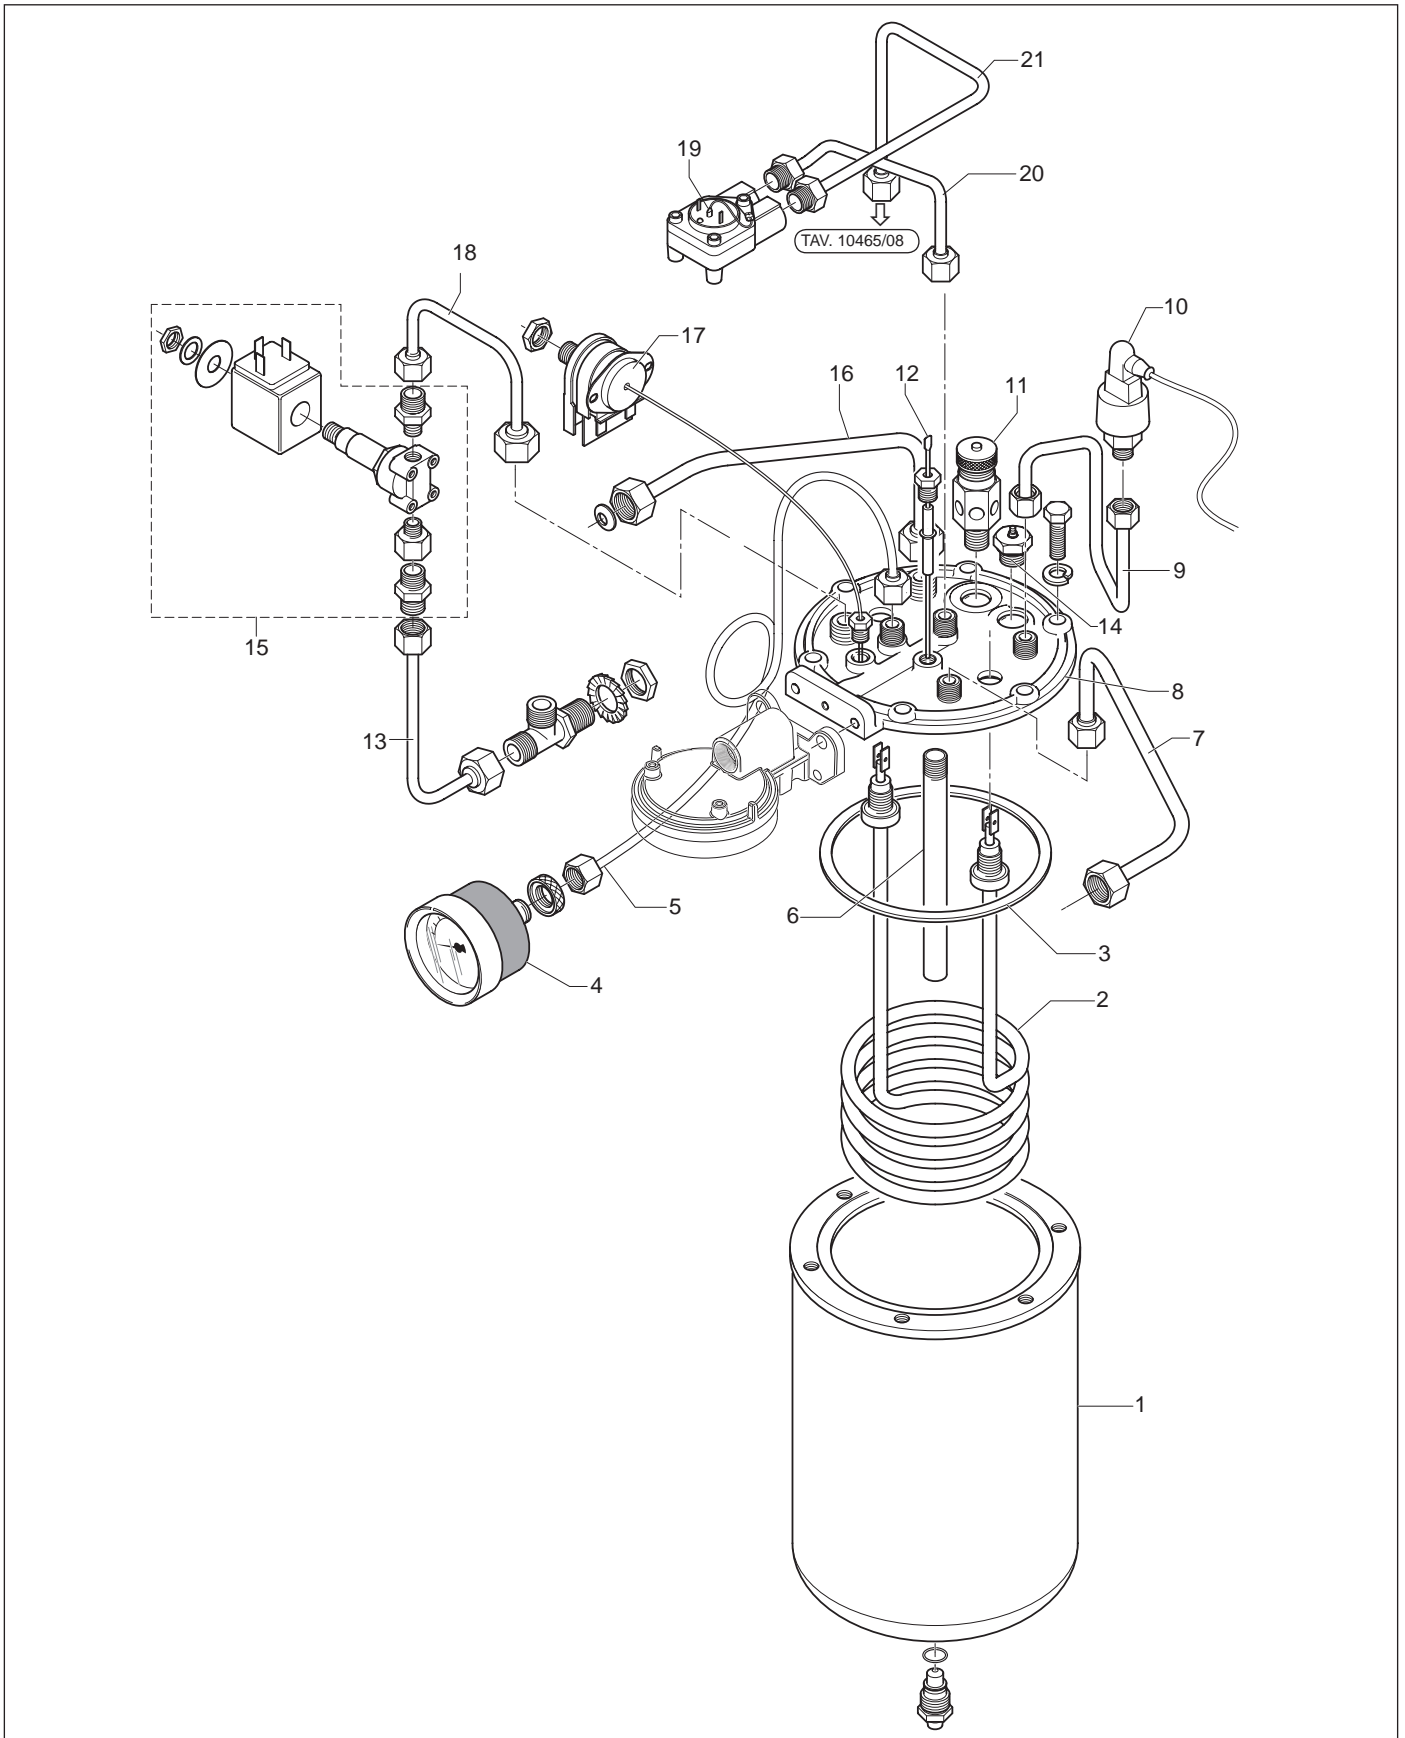

## EPOCA 1GR

Rif.	CODICE	DESCRIZIONE	DESCRIPTION	DESCRIPCION
001	<b>37040821</b>	VITE M8 X 22	SCREW M8 X 22	TORNILLO M8 X 22
002	<b>20200181</b>	CORPO DIFFUSORE GRUPPO MC -OT-LAVOR.	GRUOP SPACE	DIFFUSORE GRUPPO
003	<b>20200041</b>	CORPO GRUPPO EPOCA 1GR	BODY GRUOP EPOCA 1 GR.	CUERPO GRUPO EPOCA 1 GR.
004	<b>37430600</b>	ROS.DENT.EST.D.6	OUTER TOOTHED WASHER D.6	ARANDELA DENTADA D.6
005	<b>37040617</b>	VITE M6X16	SCREW M6 X 16	TORNILLO M6 X 16
006	<b>36402001</b>	GUARN.OR 105	GASKET OR 105	JUNTA OR 105
007	<b>34040008</b>	ELV 3 VIE 220-240V 50HZ	3-WAY ELECTROVALVE V.220/240 50HZ	ELECTROVALVU. 3V V.220/240 50HZ
	<b>34040009</b>	ELETT.LUCIFER V110/60HZ 3VIE	ELECTROVALVE V.110/60HZ 3WAYS	ELECTROVALVU.V.110/60HZ 3VIAS
008	<b>10090002</b>	ROMPISPRUZZO ELV GR.MC -PL-	THERM.GROUP JETBREAKER	ROMPECHORRO GRUPO THERM.
009	<b>36301001</b>	GUARNIZ.SOTTOCOPPA	UNDERPAN GASKET	JUNTA PORTAFILTRO
010	<b>25139001</b>	ROMPIGETTO GRUPPO	GROUP JETBREAKER	ROMPECHORRO GRUPO
011	<b>40200005</b>	DOCCETTA RETE	SHOWER NET	DUCHA
012	<b>37030511</b>	VITE INOX M5X12	SCREW INOX M5X12	VITE INOX M5X12
013	<b>40100001</b>	FILTRO 1 DOSE BASSO	1-CUP LOWER FILTER	FILTRO 1 DOSIS BAJO
014	<b>40100010</b>	FILTRO LE 2 DOSI -INOX LE6/2	FILTRO LE 2 DOSI -INOX LE6/2	FILTRO LE 2 DOSI -INOX LE6/2
015	<b>25105005</b>	MOLLA FISS.FILTRO	FIX.FILTER SPRING	RESORTE FILTRO
016	<b>10705402</b>	GRUPPO	BOILER-	GRUPO
017	<b>10071022</b>	PORTAFILTRO 2 DOSI MC COMPL.	FILTER-HOLDER	PORTAFILTRO
018	<b>23123015</b>	VITE FISS.COPRIBECC.	SCREW FOR BEAK-COVER	TORNILLO CUBREPICO
019	<b>21103301</b>	COPRIBECCUCCIO	COVER BEAK	CUBREPICO
020	<b>21100703</b>	BECCUCCIO 2 DOSI	2-CUP BEAK	PICO 2 DOSIS
021	<b>10707008</b>	BECCUCCIO 2 DOSI COMPL	2-CUP BEAK COMPLETE	PICO 2 DOSIS COMPL.
022	<b>21102513</b>	BECCUCCIO 1 DOSE LAT. ITALIA	1-CUP BEAK ITALY	PICO 1 DOSIS
023	<b>10071021</b>	PORTAFILTRO 1 DOSE MC COMPL.	FILTER-HOLDER	PORTAFILTRO
024	<b>20112011</b>	PORTAFILTRO	FILTER-HOLDER	PORTAFILTRO
025	<b>10060184</b>	KIT MANOPOLA E TAPPO PORTAFILTRO	KIT FILTER HOLDER TAP	KIT MANECILLA PORTAFILTER
026	<b>20122652</b>	TAPPO CAMERA GR.INFUSIONE	INFUSION CHAMBER TAP	TAPON CAMARA INFUSION GR-OT-
027	<b>27400002</b>	GUARN.TAPPO CAMERA INFUS.GR.	INFUS.CHAMBER TAP GASKET	JUNTA TAPON CAMARA INFUS.GR.